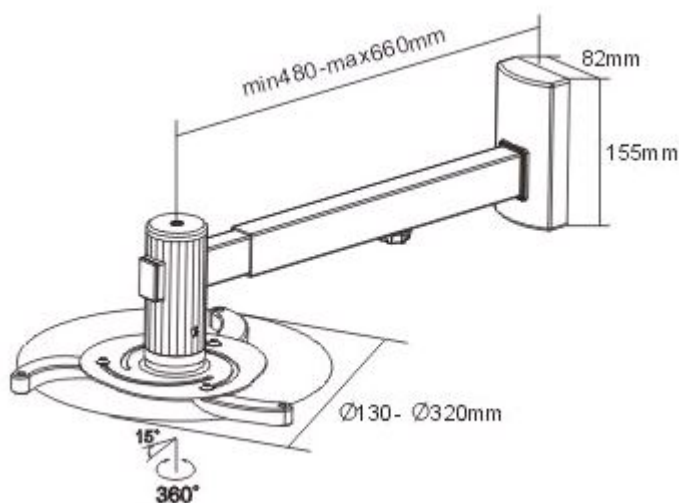

Nástěnný držák pro projektory. Maximální zatížení tohoto držáku je **10 kg**. Držák nabízí naklopení o 15° a otočení o 360°.

ZÁKLADNÍ SPECIFIKACE

Max. zatížení: 10 kg

Vzdálenost od zdi: 480 - 660 mm

Rozteč montážních bodů projektoru: 130 - 320 mm

Materiál: hliník, ocel

Barva: stříbrná

[Informační list](#)