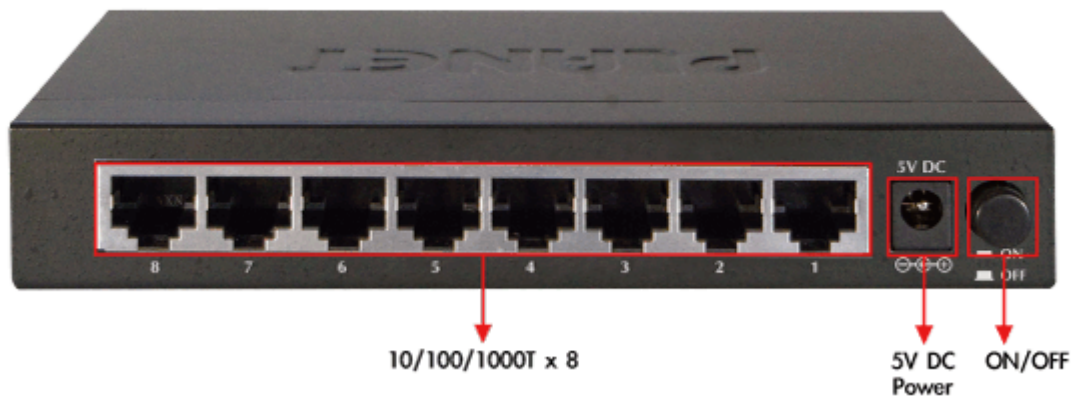

SWITCH PLANET GSD-803

Cena celkem:	770 Kč (bez DPH: 636 Kč)
Běžná cena:	847 Kč
Ušetříte:	77 Kč
Kód zboží:	NAPPNT1036
Part No.:	GSD-803
Záruka:	38 měs.
Stav:	Nové zboží

Popis

PLANET GSD-803

8portový Gigabitový desktopový přepínač. Autodetekce rychlosti a typu kabelu. Kovová skříň. Energeticky efektivní ethernet zařízení podle 802.3az (EEE) a EuP, bez ventilátorů, ext.napájení.

Gigabitové přepínače v miniaturním provedení pro stolní použití. Mají plnou propustnost, jsou neblokující, vybaveny architekturou Store and Forward. Rozměry jejich kovových skříněk dovolují jejich umístění do malých 10" rozvaděčů či nenápadné uložení kdekoliv.

ZÁKLADNÍ SPECIFIKACE

Fyzické vlastnosti:

Porty: 8 x RJ-45 10/100/1000BASE-T

Paměť: 4k MAC adres

Propustnost: sběrnice 16 Gbps, provozně 11,9 Mpps (64B)

Podpora přenosu: JumboFrame 9KB

Provedení: desktop

Napájení: externí zdroj 5V DC, celkový příkon do 3,4W

Ochrana: bez ochrany

Provozní teplota: 0 - 50°C

Rozměry: 155 x 86 x 26 mm

Hmotnost: 348 g

Intelligent Power Savings

Power Saving **40%**

*Full Port link/Cable length < 20m

**Save
26,280 Watts
yearly**