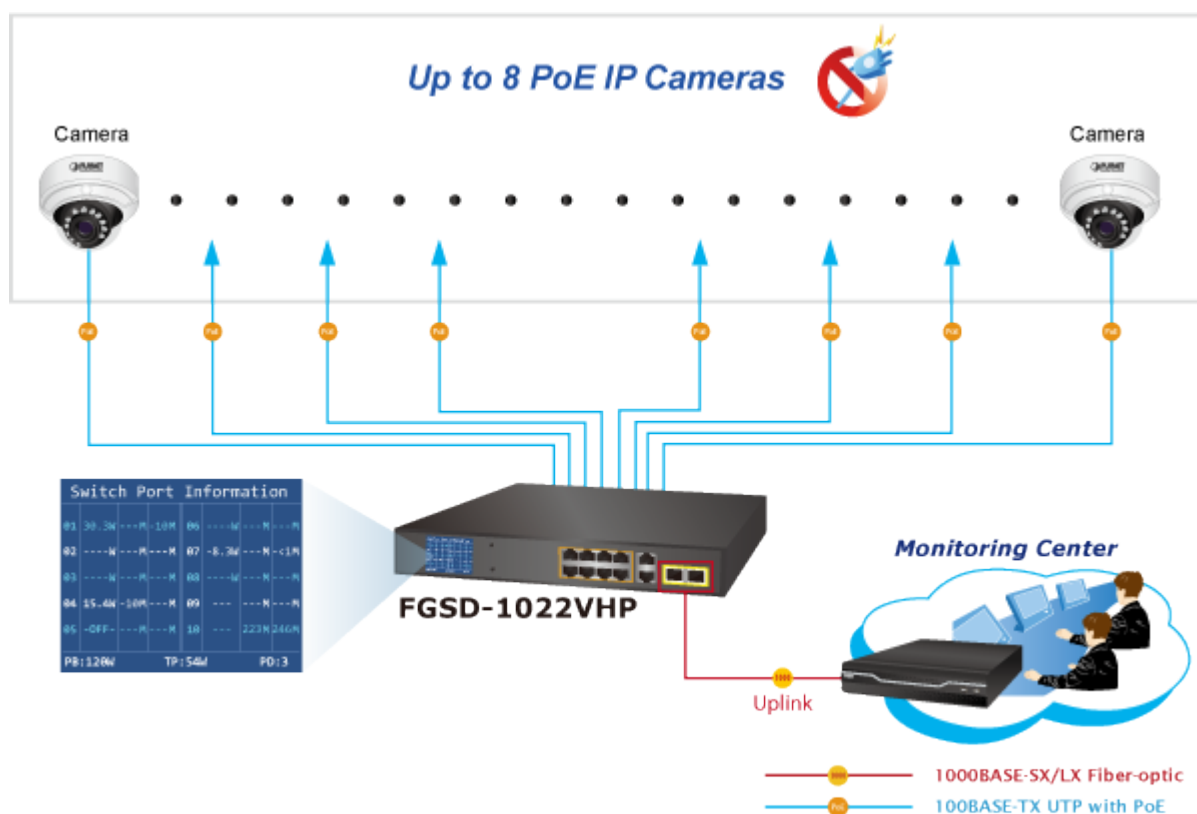

### PLANET FGSD-1022VHP

2 Gigabitové porty 1000Base-Tp/SFP a 8 portů 10/100Base-TX s možností napájení dalších IEEE 802.3at zařízení, celkový výkon 120W. Extend mód pro spojení rychlostí 10Mb/s do vzdálenosti až 250 m na UTP dle použitého vedení včetně napájení PoE. LCD displej pro info o napájení, portové VLAN, ESD ochrany, interní AC zdroj.

Jedná se o 8portový 10/100Mbit fast ethernet switch se 2 Gigabitovými TP/SFP rozhraními. Umožňuje napájet další zařízení jako jsou IP kamery, VoIP telefony a WiFi přístupové body. Zařízení disponuje plně propustnou 5,6 Gbps rychlou interní páteří sběrnici. Gigabitová rozhraní poskytují další možnosti rozšiřitelnosti, flexibility a integrace v síti. LCD displej na předním panelu informuje o aktuálním vytížení PoE.

Umožňuje připojit a napájet zařízení ethernet rychlostí 10Mb/s do vzdálenosti až 250m na klasické UTP kabeláži. 250m je teoretické maximum závislé na kvalitě kabeláže a konektorů, v běžných podmínkách je reálná vzdálenost 150m. Dle našich testů je reálná vzdálenost na kvalitním kabelu Cat 6 200 metrů, na kabelu Cat 5e 150 metru +/- 10%.

**POE funkce:**

**Celkový napájecí výkon:** 120 W, IEEE 802.3af, IEEE 802.3at

**Počet injektorů:** 8 x až 30,8 W

**Typ napájení:** End-span

**Pokročilé funkce:**

1. automatická detekce napájeného zařízení
2. Extended mód 10Mb/s s dosahem až 250m