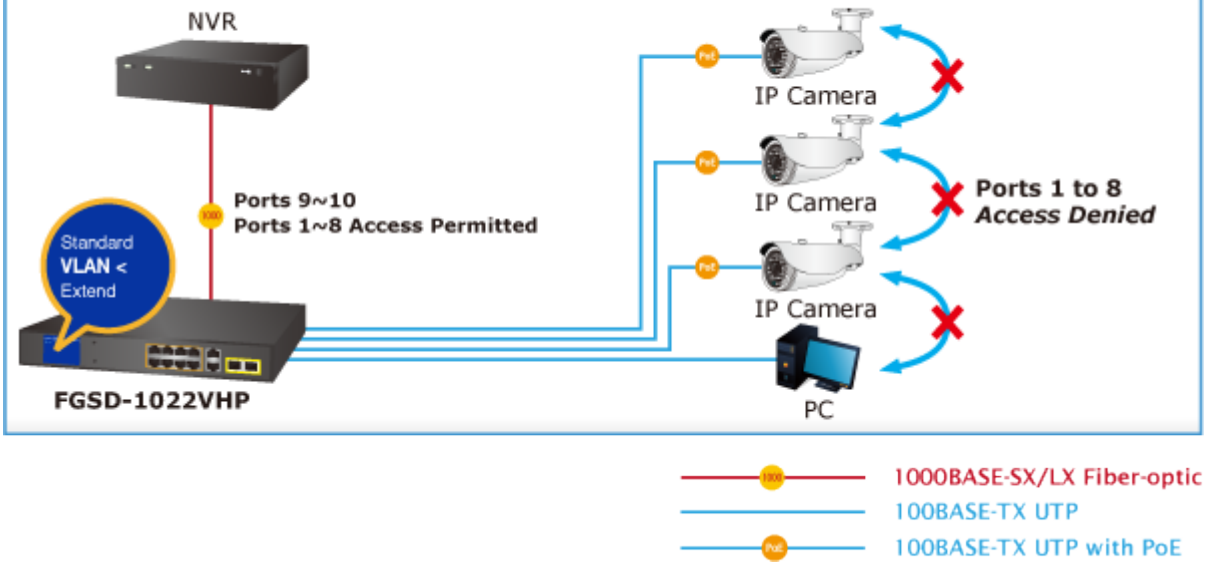

Jedná se o 8portový 10/100Mbit fast ethernet switch se 2 Gigabitovými TP/SFP rozhraními. Umožňuje napájet další zařízení jako jsou IP kamery, VoIP telefony a WiFi přístupové body. Zařízení disponuje plně propustnou 5,6 Gbps rychlou interní páteří sběrnici. Gigabitová rozhraní poskytují další možnosti rozšiřitelnosti, flexibility a integrace v síti. LCD displej na předním panelu informuje o aktuálním vytížení PoE.

Umožňuje připojit a napájet zařízení ethernet rychlostí 10Mb/s do vzdálenosti až 250m na klasické UTP kabeláži. 250m je teoretické maximum závislé na kvalitě kabeláže a konektorů, v běžných podmínkách je reálná vzdálenost 150m. Dle našich testů je reálná vzdálenost na kvalitním kabelu Cat 6 200 metrů, na kabelu Cat 5e 150 metru +/- 10%.

**POE funkce:**

**Celkový napájecí výkon:** 120 W, IEEE 802.3af, IEEE 802.3at

**Počet injektorů:** 8 x až 30,8 W

**Typ napájení:** End-span

**Pokročilé funkce:**

1. automatická detekce napájeného zařízení
2. Extended mód 10Mb/s s dosahem až 250m

## VLAN Isolation Mode