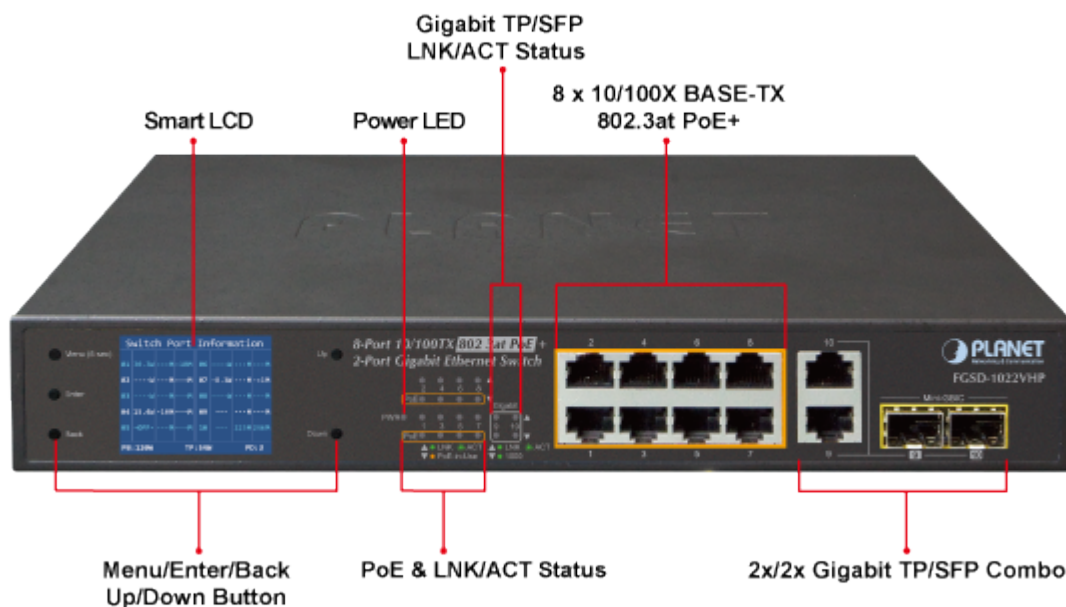

### PLANET FGSD-1022VHP

2 Gigabitové porty 1000Base-Tp/SFP a 8 portů 10/100Base-TX s možností napájení dalších IEEE 802.3at zařízení, celkový výkon 120W. Extend mód pro spojení rychlostí 10Mb/s do vzdálenosti až 250 m na UTP dle použitého vedení včetně napájení PoE. LCD displej pro info o napájení, portové VLAN, ESD ochrany, interní AC zdroj.

Jedná se o 8portový 10/100Mbit fast ethernet switch se 2 Gigabitovými TP/SFP rozhraními. Umožňuje napájet další zařízení jako jsou IP kamery, VoIP telefony a WiFi přístupové body. Zařízení disponuje plně propustnou 5,6 Gbps rychlou interní páteří sběrnici. Gigabitová rozhraní poskytují další možnosti rozšiřitelnosti, flexibility a integrace v síti. LCD displej na předním panelu informuje o aktuálním vytížení PoE.

Umožňuje připojit a napájet zařízení ethernet rychlostí 10Mb/s do vzdálenosti až 250m na klasické UTP kabeláži. 250m je teoretické maximum závislé na kvalitě kabeláže a konektorů, v běžných podmínkách je reálná vzdálenost 150m. Dle našich testů je reálná vzdálenost na kvalitním kabelu Cat 6 200 metrů, na kabelu Cat 5e 150 metru +/- 10%.

#### Fyzické vlastnosti:

**Porty:** 8 x RJ-45 10/100BASE-TX, 2 x RJ-45 100/100/1000BASE-T, 2 x SFP 1000BASE-X

**Paměť:** 4k MAC adres

**Propustnost:** sběrnice 5,6 Gbps, provozně 4,16 Mpps (64B)  
**Provedení:** rackmount 1U 19"  
**Napájení:** interní zdroj 100-240V/50-60Hz AC, celkový příkon do 130W  
**Ochrana:** ESD kontaktně do 4kV, vzduchem do 6kV  
**Provozní teplota:** 0 - 50°C  
**Rozměry:** 180 x 280 x 44 mm  
**Hmotnost:** 1800 g