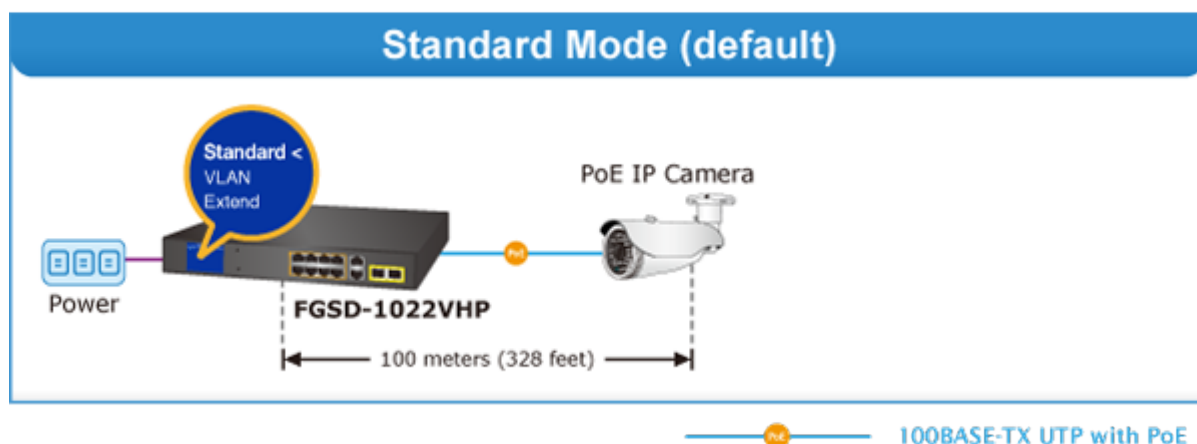

### PLANET FGSD-1022VHP

2 Gigabitové porty 1000Base-Tp/SFP a 8 portů 10/100Base-TX s možností napájení dalších IEEE 802.3at zařízení, celkový výkon 120W. Extend mód pro spojení rychlostí 10Mb/s do vzdálenosti až 250 m na UTP dle použitého vedení včetně napájení PoE. LCD displej pro info o napájení, portové VLAN, ESD ochrany, interní AC zdroj.

Jedná se o 8portový 10/100Mbit fast ethernet switch se 2 Gigabitovými TP/SFP rozhraními. Umožňuje napájet další zařízení jako jsou IP kamery, VoIP telefony a WiFi přístupové body. Zařízení disponuje plně propustnou 5,6 Gbps rychlou interní páteří sběrnici. Gigabitová rozhraní poskytují další možnosti rozšiřitelnosti, flexibility a integrace v síti. LCD displej na předním panelu informuje o aktuálním vytížení PoE.

**POE funkce:**

**Celkový napájecí výkon:** 120 W, IEEE 802.3af, IEEE 802.3at

**Počet injektorů:** 8 x až 30,8 W

**Typ napájení:** End-span

**Pokročilé funkce:**

1. automatická detekce napájeného zařízení
2. Extended mód 10Mb/s s dosahem až 250m

## VLAN Isolation Mode