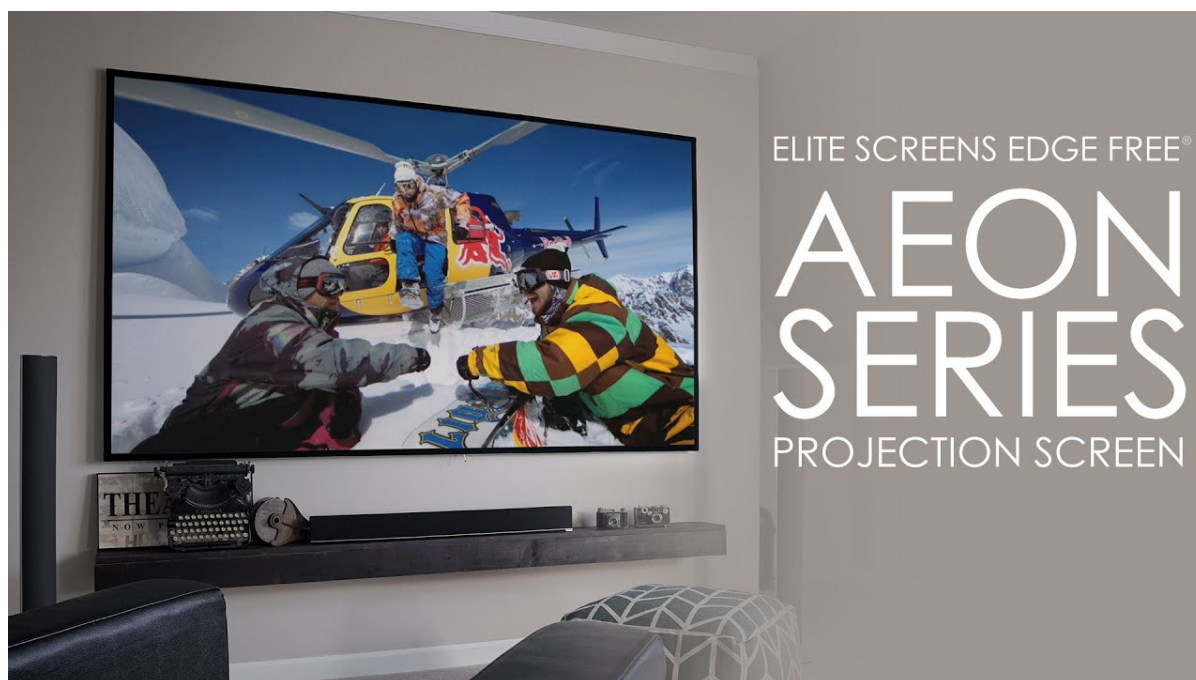

Popis**Elite Screens AR100DHD3**

Projekční plátno v pevném rámu s úhlopříčkou **100"** a poměrem stran **16 : 9**. Ideální pro domácí použití v kombinaci s projektořem. Materiál **CineGrey 3D** je referenční kvalitní materiál vyvinutý pro prostředí s minimální kontrolou nad osvětlením místnosti. Plátno podporuje **aktivní 3D, 4K Ultra HD, HDR** a nabízí šířku zorného úhlu **90°**. Plátno je nataženo přes podkladový rám, **působí tedy bezrámovým dojmem** (možnost instalace ultratenké lišty).

- Série Aeon Edge Free - bezrámové/bezokrajové projekční plátno v pevném rámu
- Ideální pro domácí použití
- Aktivní 3D, 4K Ultra HD
- Lehká hliníková konstrukce s děleným rámem
- Snadná montáž a instalace
- Edge Free (bezokrajové) + možnost instalace ultratenké lišty

Plátno CineGrey 3D není kompatibilní s projektory s ultrakrátkou projekční vzdáleností.

ZÁKLADNÍ SPECIFIKACE

Úhlopříčka: 100" (254 cm)

Poměr stran: 16 : 9

Typ plátna: pevný rám, Edge Free (bezokrajové)

Rozměry plátna: 124,5 × 221,4 cm

Materiál plátna: CineGrey 3D

Odrazivost plátna (gain): 1.2

Projekční vzdálenost: normal

Barva rámu: černá

CineGrey 3D

1. Materiál plátna CineGrey 3D
2. 90° pozorovací úhel (45° vlevo a vpravo)
3. Gain 1.2
4. Certifikace ISF pro přesné barevné body, teplotu barev a dynamický rozsah
5. Aktivní 3D & 4K/8K Ultra HD & HDR Ready
6. Polarizovaný pro pasivní 3D aplikace
7. Schopnost zlepšit jas, barvy a kontrast v podmínkách okolního světla
8. Přesné zobrazení barev – plochá spektrální odezva
9. Zvýšení kontrastu oproti standardnímu matně bílému povrchu
10. Nehořlavý – splňuje normy NFPA 701
11. Odolný proti plísním, povrch obrazovky lze čistit hadříkem z mikrovlákna a vodou
12. Vhodné pro projektory s běžnou projekční vzdáleností (není kompatibilní s projektory s krátkou/velmi krátkou projekční vzdáleností)