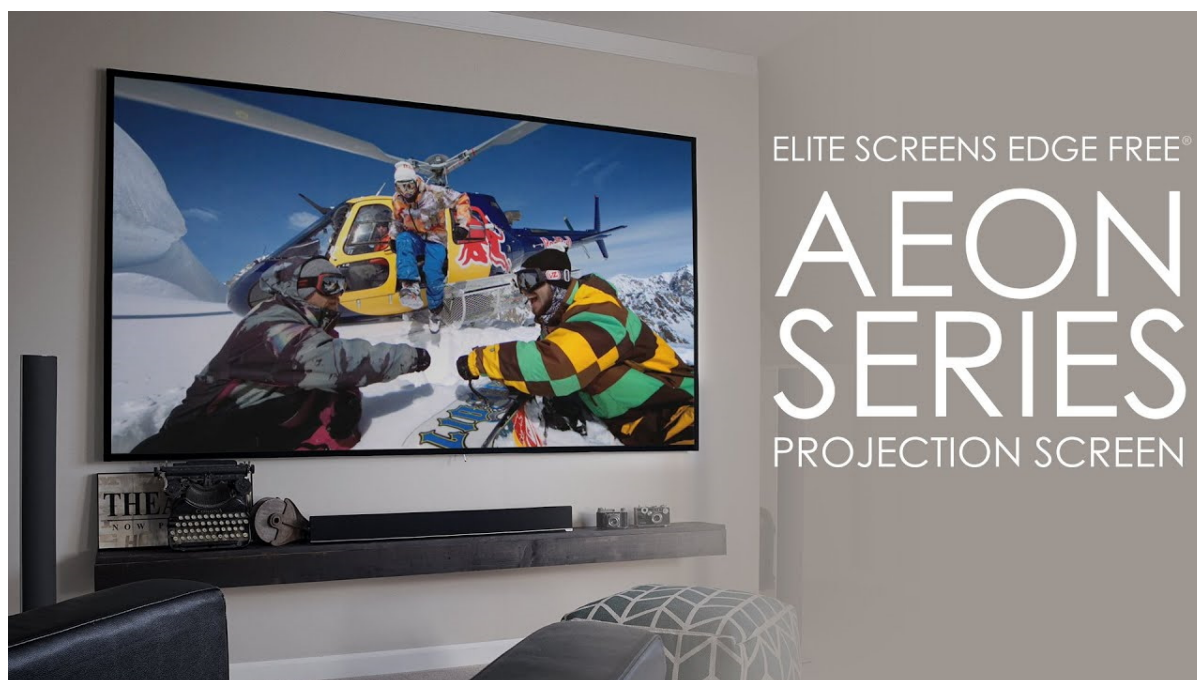

**Popis****Elite Screens AR110WH2**

Projekční plátno v pevném rámu s úhlopříčkou **110"** a poměrem stran **16 : 9**. Ideální pro domácí použití v kombinaci s projektořem. Materiál **CineWhite** má široký rozptyl světla, černobílý kontrast a přirozené barevné ztvárnění. Plátno podporuje **HDR, aktivní 3D a 4K Ultra HD Ready** a nabízí šířku zorného úhlu **180°**. Plátno je nataženo přes podkladový rám, **působí tedy bezrámovým dojmem** (možnost instalace ultratenké lišty).

- Série Aeon Edge Free - bezrámové/bezokrajové projekční plátno v pevném rámu
- Ideální pro domácí použití
- Aktivní 3D, 4K Ultra HD
- Lehká hliníková konstrukce s děleným rámem
- Snadná montáž a instalace
- Edge Free (bezokrajové) + možnost instalace ultratenké lišty

### CineWhite

1. Materiál plátna CineWhite
2. 180° pozorovací úhel (90° vlevo a vpravo)
3. Aktivní 3D & 4K/8K Ultra HD Ready
4. Matný bílý povrch (PVC Flexible)
5. Přirozené podání barev & rovnoměrný rozptyl světla
6. Černá zadní strana
7. Gain 1.1
8. Vhodné pro projektory s krátkou i velmi krátkou projekční vzdáleností a běžné projektory