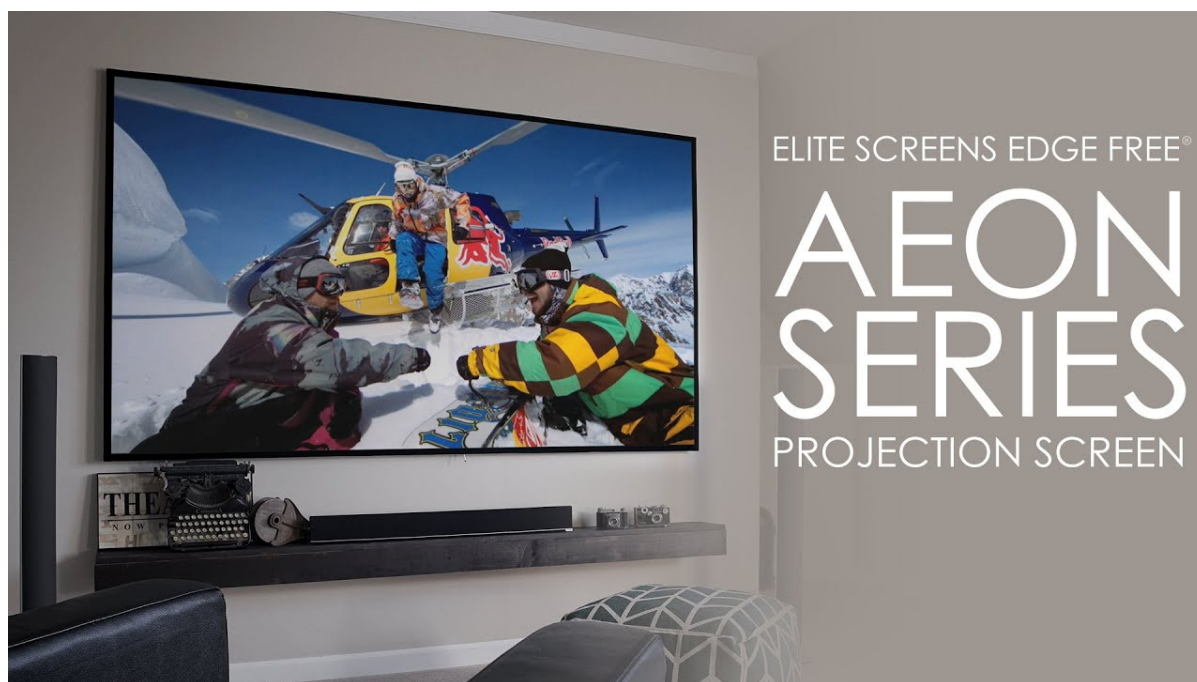

Popis

Elite Screens AR110DHD3

Projekční plátno v pevném rámu s úhlopříčkou **110"** a poměrem stran **16 : 9**. Ideální pro domácí použití v kombinaci s projektořem. Materiál **CineGrey 3D** je referenční kvalitní materiál vyvinutý pro prostředí s minimální kontrolou nad osvětlením místnosti. Plátno podporuje **aktivní 3D, 4K Ultra HD, HDR** a nabízí šířku zorného úhlu **90°**. Plátno je nataženo přes podkladový rám, **působí tedy bezrámovým dojmem** (možnost instalace ultratenké lišty).

- Série Aeon Edge Free - bezrámové/bezokrajové projekční plátno v pevném rámu
- Ideální pro domácí použití
- Aktivní 3D, 4K Ultra HD
- Lehká hliníková konstrukce s děleným rámem
- Snadná montáž a instalace
- Edge Free (bezokrajové) + možnost instalace ultratenké lišty

Plátno CineGrey 3D není kompatibilní s projektory s ultrakrátkou projekční vzdáleností.

ZÁKLADNÍ SPECIFIKACE

Úhlopříčka: 110" (279,4 cm)

Poměr stran: 16 : 9

Typ plátna: pevný rám, Edge Free (bezokrajové)

Rozměry plátna: 137 × 243,6 cm

Materiál plátna: CineGrey 3D

Odrazivost plátna (gain): 1.2

Projekční vzdálenost: normal

Barva rámu: černá

CineGrey 3D

1. Materiál plátna CineGrey 3D
2. 90° pozorovací úhel (45° vlevo a vpravo)
3. Gain 1.2
4. Certifikace ISF pro přesné barevné body, teplotu barev a dynamický rozsah
5. Aktivní 3D & 4K/8K Ultra HD & HDR Ready
6. Polarizovaný pro pasivní 3D aplikace
7. Schopnost zlepšit jas, barvy a kontrast v podmínkách okolního světla
8. Přesné zobrazení barev – plochá spektrální odezva
9. Zvýšení kontrastu oproti standardnímu matně bílému povrchu
10. Nehořlavý – splňuje normy NFPA 701
11. Odolný proti plísním, povrch obrazovky lze čistit hadříkem z mikrovlákna a vodou
12. Vhodné pro projektory s běžnou projekční vzdáleností (není kompatibilní s projektory s krátkou/velmi krátkou projekční vzdáleností)