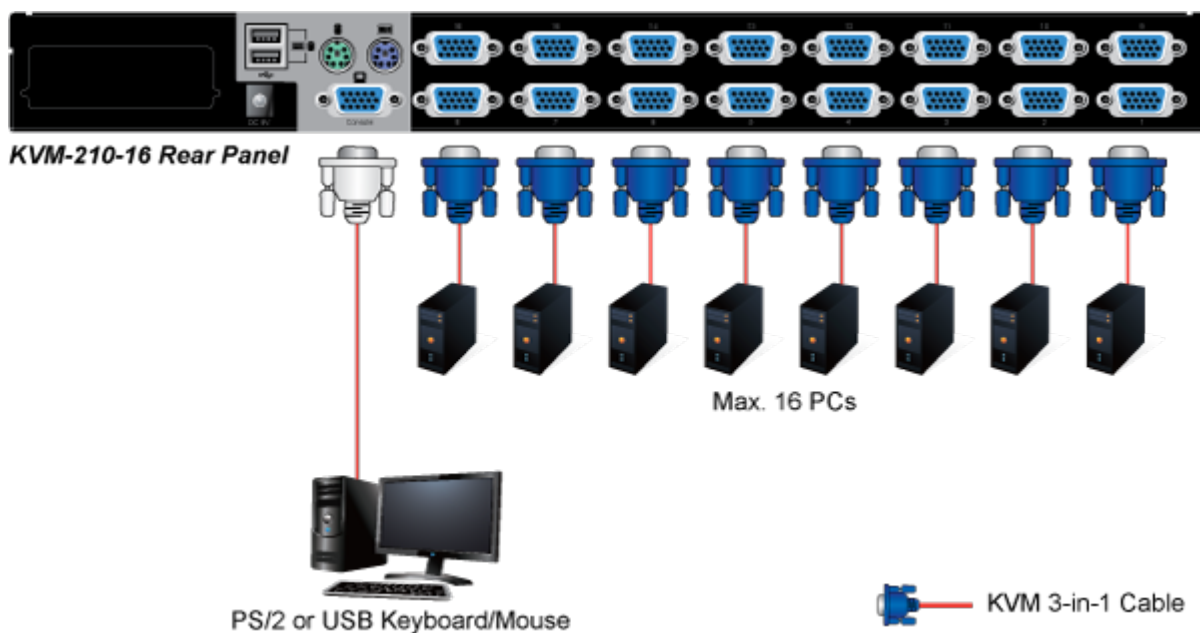

KABEL PLANET KVM-KC1-1.8

Cena celkem:	234 Kč
	(bez DPH: 193 Kč)
Běžná cena:	257 Kč
Ušetříte:	23 Kč
Kód zboží:	NETPLA1191
Part No.:	KVM-KC1-1.8
Záruka:	26 měs.
Stav:	Nové zboží

Popis

PLANET KVM-KC1-1.8

Propojovací kabel délky 1,8 m pro KVM přepínače a konzole řady 210. Integruje do jediného kabelu VGA, USB a PS/2 konektory. Na straně KVM je pouze jediný konektor DB15HD.

ZÁKLADNÍ SPECIFIKACE

Konektor 1: VGA (F)

Konektor 2: VGA (F), USB, 2 x PS/2

Délka: 1,8 m

Barva: černá

[Ostatní download](#)