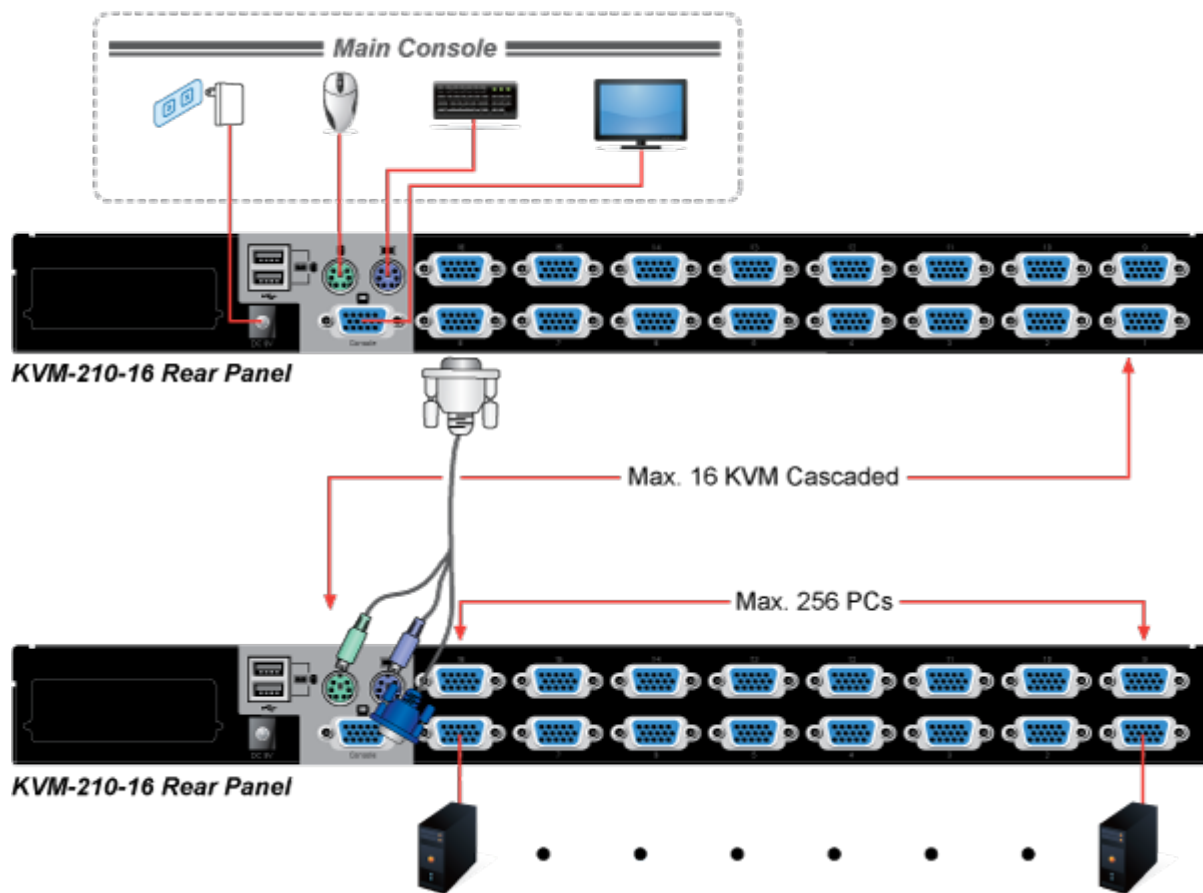

KABEL PLANET KVM-KC1-1.8

Cena celkem:	234 Kč
	(bez DPH: 193 Kč)
Běžná cena:	257 Kč
Ušetříte:	23 Kč
Kód zboží:	NETPLA1191
Part No.:	KVM-KC1-1.8
Záruka:	26 měs.
Stav:	Nové zboží

Popis

PLANET KVM-KC1-1.8

Propojovací kabel délky 1,8 m pro KVM přepínače a konzole řady 210. Integruje do jediného kabelu VGA, USB a PS/2 konektory. Na straně KVM je pouze jediný konektor DB15HD.

ZÁKLADNÍ SPECIFIKACE

Konektor 1: VGA (F)

Konektor 2: VGA (F), USB, 2 x PS/2

Délka: 1,8 m

Barva: černá

[Ostatní download](#)