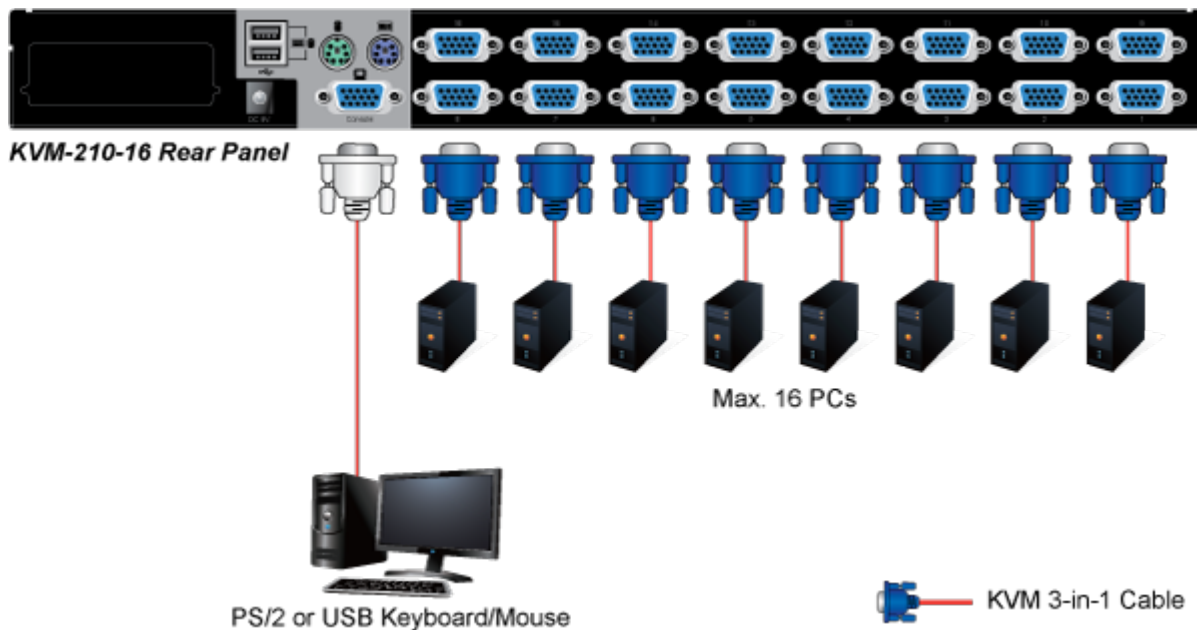

KABEL PLANET KVM-KC1-3

Cena celkem:	286 Kč
	(bez DPH: 236 Kč)
Běžná cena:	314 Kč
Ušetříte:	29 Kč
Kód zboží:	NETPLA1224
Part No.:	KVM-KC1-3
Záruka:	26 měs.
Stav:	Nové zboží

Popis

PLANET KVM-KC1-3

Propojovací kabel délky 3 m pro KVM přepínače a konzole řady 210. Integruje do jediného kabelu VGA, USB a PS/2 konektory. Na straně KVM je pouze jediný konektor DB15HD.

ZÁKLADNÍ SPECIFIKACE

Konektor 1: VGA (F)

Konektor 2: VGA (F), USB, 2 x PS/2

Délka: 3 m

Barva: černá

[Ostatní download](#)