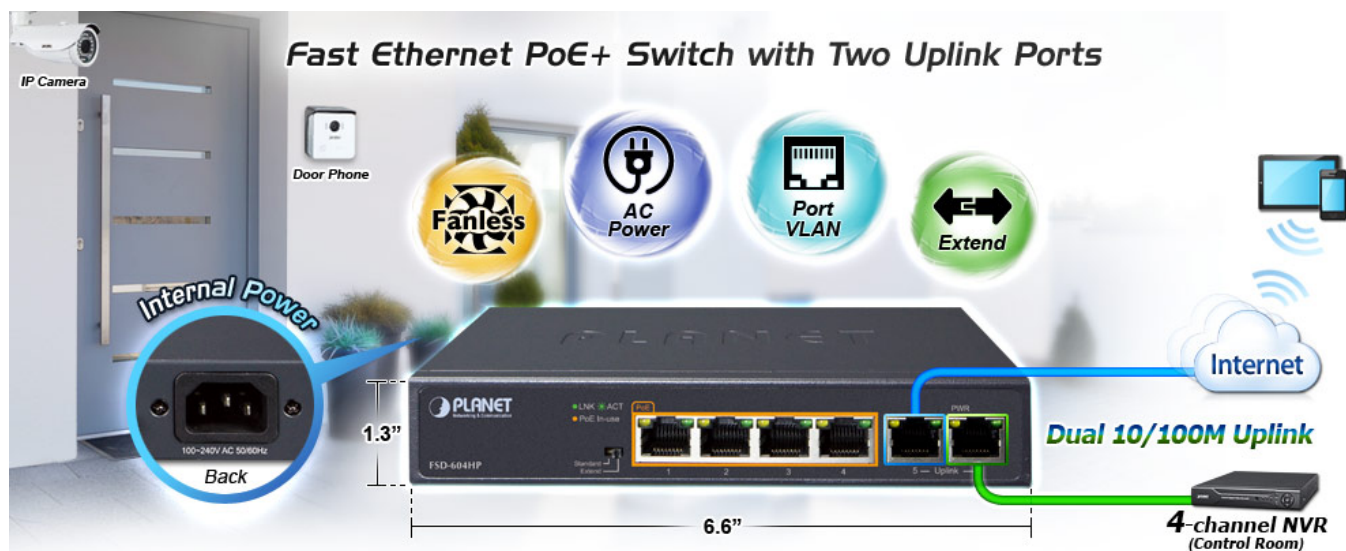

SWITCH PLANET FSD-604HP

Cena celkem:	1 029 Kč (bez DPH: 851 Kč)
Běžná cena:	1 132 Kč
Ušetříte:	103 Kč
Kód zboží:	NETPLA1227
Part No.:	FSD-604HP
Záruka:	38 měs.
Stav:	Nové zboží

Popis

PLANET FSD-604HP

6portový PoE přepínač 10/100Base-TX, včetně 4x Power over Ethernet injektorů (napáječů) standardu IEEE 802.3at, celkový výkon až 60 W.

Extend mód pro spojení rychlostí 10 Mb/s do vzdálenosti až 150-200 m na UTP dle použitého vedení včetně napájení PoE. Portové VLAN na PoE portech.

Automatická detekce 10/100 Mbps a zkřížení kabelů. ESD+EFT ochrany, bez ventilátorů, napájení vnitřní AC 230 V.

Nespravovaný přepínač vhodný pro CCTV kamerové IP systémy. Má malé rozměry, nízký příkon a možnost dále napájet Power over Ethernet koncová zařízení podle standardu IEEE 802.3at. Umožňuje připojit a napájet zařízení ethernet rychlostí 10Mb/s do vzdálenosti až 250m na klasické UTP kabeláži, jednotlivé porty s PoE napájením lze provozně oddělit portovými VLAN.

250m je teoretické maximum závislé na kvalitě kabeláže a konektorů, v běžných podmínkách je reálná vzdálenost 150 m. Dle našich testů je reálná vzdálenost na kvalitním kabelu Cat 6 200 metrů, na kabelu Cat 5e 150 metru +- 10%.

ZÁKLADNÍ SPECIFIKACE

Fyzické vlastnosti:

Porty: 6 x RJ-45 10/100BASE-TX

Paměť: 2k MAC adres, buffer 1536 b

Propustnost: sběrnice 1,2 Gbps, provozně 0,89 Mpps (64b)

Provedení: desktop