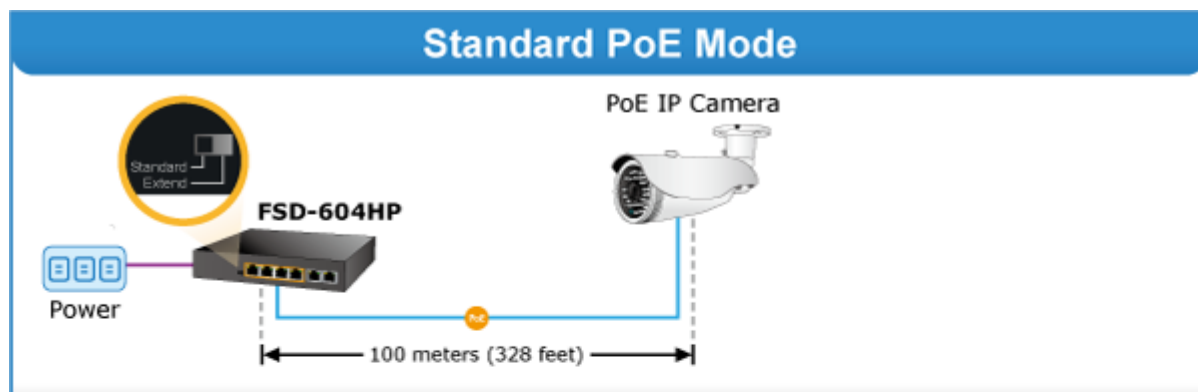

SWITCH PLANET FSD-604HP

Cena celkem:	1 029 Kč (bez DPH: 851 Kč)
Běžná cena:	1 132 Kč
Ušetříte:	103 Kč
Kód zboží:	NETPLA1227
Part No.:	FSD-604HP
Záruka:	38 měs.
Stav:	Nové zboží

Popis

PLANET FSD-604HP

6portový PoE přepínač 10/100Base-TX, včetně 4x Power over Ethernet injektorů (napáječů) standardu IEEE 802.3at, celkový výkon až 60 W.

Nespravovaný přepínač vhodný pro CCTV kamerové IP systémy. Má malé rozměry, nízký příkon a možnost dále napájet Power over Ethernet koncová zařízení podle standardu IEEE 802.3at. Umožňuje připojit a napájet zařízení ethernet rychlostí 10Mb/s do vzdálenosti až 250m na klasické UTP kabeláži, jednotlivé porty s PoE napájením lze provozně oddělit portovými VLAN.

Pokročilé funkce:

1. Extended mód 10Mb/s s dosahem až 200m

Port Isolation

Port-based VLAN

Mobile Network