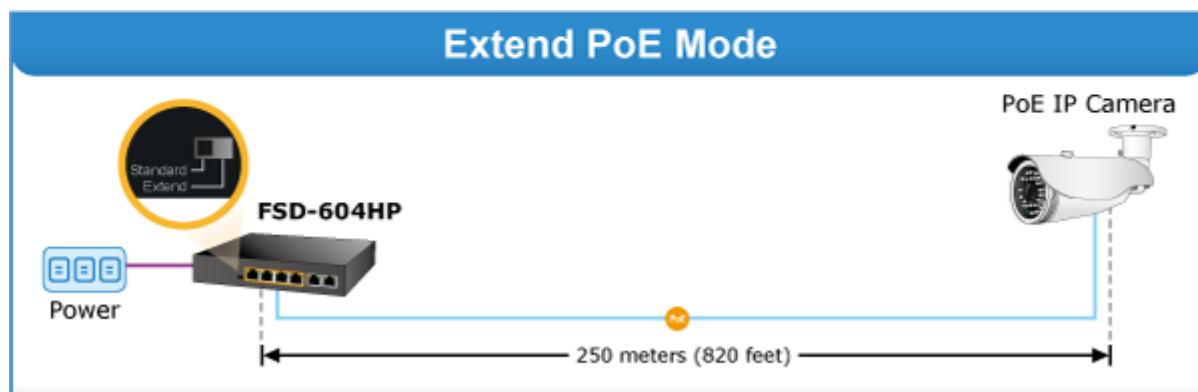

Extend mód pro spojení rychlostí 10 Mb/s do vzdálenosti až 150-200 m na UTP dle použitého vedení včetně napájení PoE. Portové VLAN na PoE portech.

Automatická detekce 10/100 Mbps a zkřížení kabelů. ESD+EFT ochrany, bez ventilátorů, napájení vnitřní AC 230 V.

Nespravovaný přepínač vhodný pro CCTV kamerové IP systémy. Má malé rozměry, nízký příkon a možnost dále napájet Power over Ethernet koncová zařízení podle standardu IEEE 802.3at. Umožňuje připojit a napájet zařízení ethernet rychlostí 10Mb/s do vzdálenosti až 250m na klasické UTP kabeláži, jednotlivé porty s PoE napájením lze provozně oddělit portovými VLAN.

Ochrana: ESD ±6KV DC, EFT ±4KV DC

Provozní teplota: 0 až 50°C

Rozměry: 168 x 93 x 32 mm

Hmotnost: 500 g

POE funkce:

Celkový napájecí výkon: 60 W, IEEE 802.3af, IEEE 802.3at

Počet injektorů: 4 x až 30 W

Typ napájení: End-span

Pokročilé funkce:

1. Extended mód 10Mb/s s dosahem až 200m

Port Isolation

Port-based VLAN

Mobile Network