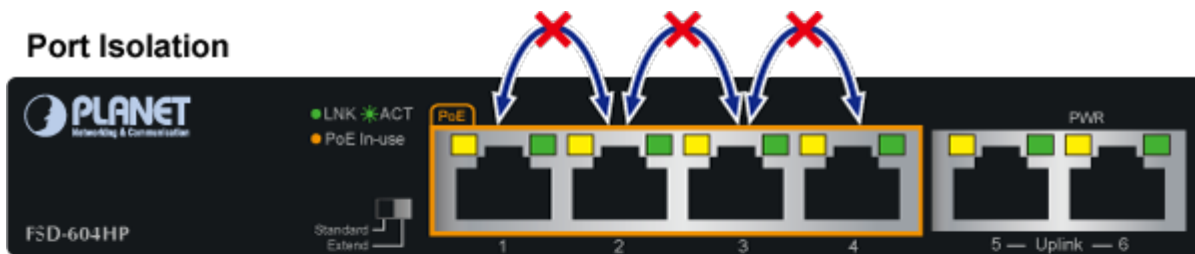

Extend mód pro spojení rychlostí 10 Mb/s do vzdálenosti až 150-200 m na UTP dle použitého vedení včetně napájení PoE. Portové VLAN na PoE portech.

Automatická detekce 10/100 Mbps a zkřížení kabelů. ESD+EFT ochrany, bez ventilátorů, napájení vnitřní AC 230 V.

Nespravovaný přepínač vhodný pro CCTV kamerové IP systémy. Má malé rozměry, nízký příkon a možnost dále napájet Power over Ethernet koncová zařízení podle standardu IEEE 802.3at. Umožňuje připojit a napájet zařízení ethernet rychlostí 10Mb/s do vzdálenosti až 250m na klasické UTP kabeláži, jednotlivé porty s PoE napájením lze provozně oddělit portovými VLAN.

Pokročilé funkce:

1. Extended mód 10Mb/s s dosahem až 200m

Port Isolation

Port-based VLAN

Mobile Network