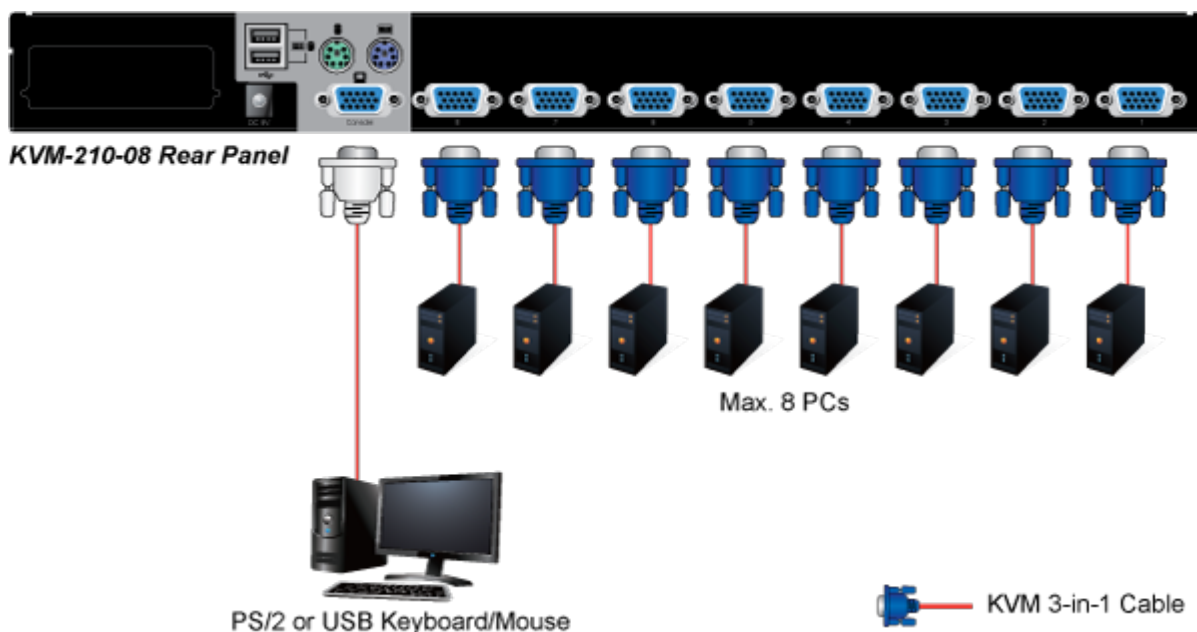

KVM přepínač pro ovládání 8 počítačů z jedné klávesnice, monitoru a myši. On Screen Display, hot keys, skenovací režim. Je možné kaskádovat až 8 KVM přepínačů a ovládat až 64 počítačů. Součástí balení je propojovací kabel délky 1,8 m.

ZÁKLADNÍ SPECIFIKACE

Porty: 8 x HDB-15, 1 x PS/2 pro klávesnici, 1 x PS/2 pro myš, 1 x VGA HDB-15, 2 x USB typ A

Max. kaskáda: až 8 KVM pro ovládání až 64 PC

Max. rozlišení: 2048 x 1536

Napájení: DC 9 V, 1 A

Provozní teplota: -10 až 50 °C

Rozměry: 432 x 155 x 44 mm, rack 1U

Hmotnost: 2,22 kg

F6:SET

OSD ACTIVATING HOTKEY
SWITCH HOTKEY
CHANNEL DISPLAY MODE
CHANNEL DISPLAY DURATION
CHANNEL DISPLAY POSITION
SCAN DURATION
SET PASSWORD