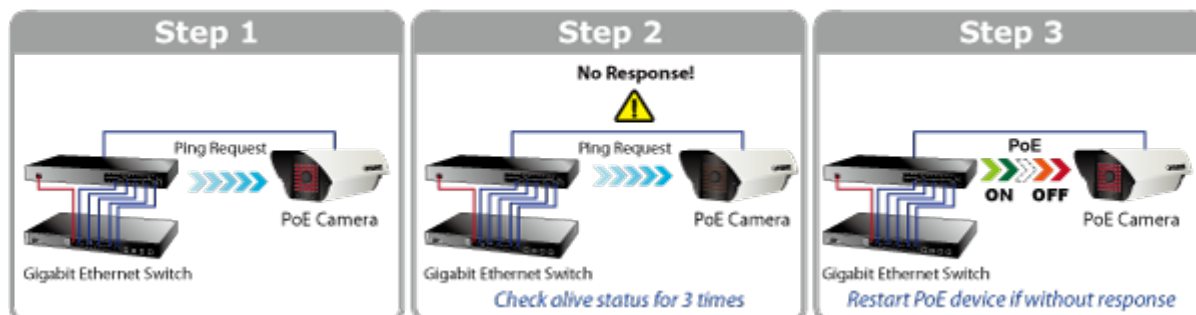

Web management, sledování stavů a ovládání napájení portů, "Power Scheduler" - časový plánovač, PING watchdog. Hardware verze 4.

12portový gigabitový PoE injektor s plnou podporou standardů IEEE 802.3, IEEE 802.3u, IEEE 802.3ab, IEEE 802.3af a IEEE 802.3at. Zařízení napájí koncová napájená zařízení (PD-powered device) 52 V DC s celkovou zatížitelností 220 W. Instaluje se mezi klasický ethernet přepínač a napájená zařízení, tím přidružuje napětí pro provoz koncových zařízení na vedení ethernet bez efektu na rychlost přenosu dat nebo limitu na maximální vzdálenost segmentu připojení (ethernet do 100m). POE-1200G představuje řešení pro napájení 802.3af/at kompatibilních zařízení bez nutnosti instalace dodatečné kabeláže nebo napájecích zdrojů. Dovoluje tak zachovat stávající síťovou topologii.

Webová správa zařízení nabízí uživateli možnosti ovládání injektoru a potažmo koncových napájených zařízení, disponuje funkcemi pro časové zapnutí (scheduler), detekci provozu zařízení na základě PING a následné možnosti zařízení restartovat.

ZÁKLADNÍ SPECIFIKACE

Rozhraní: 24× RJ-45 10/100/1000 Mbps : 12× Data input, 12× PoE (Data + Power) output

Celkový napájecí výkon: do 220 W, IEEE 802.3, IEEE 802.3u, IEEE 802.3ab, IEEE 802.3at

Zatížitelnost portu: až 60 W

Napájení: 100–240 V AC, 50/60 Hz, 8 A

Provozní teplota: 0 až 50 °C

Rozměry: 440 × 300 × 44,5 mm

Hmotnost: 4,8 kg

PoE PD Alive Checking