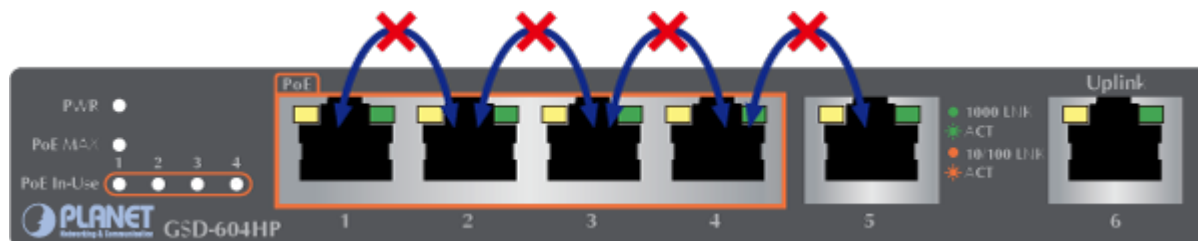

Provozní teplota: 0 až +50 °C

Rozměry: 160 x 92,5 x 28 mm

Hmotnost: 374 g

POE funkce:

Celkový napájecí výkon: 55 W, IEEE 802.3af, IEEE 802.3at

Počet injektorů: 4x až 30 W

Typ napájení: End-span