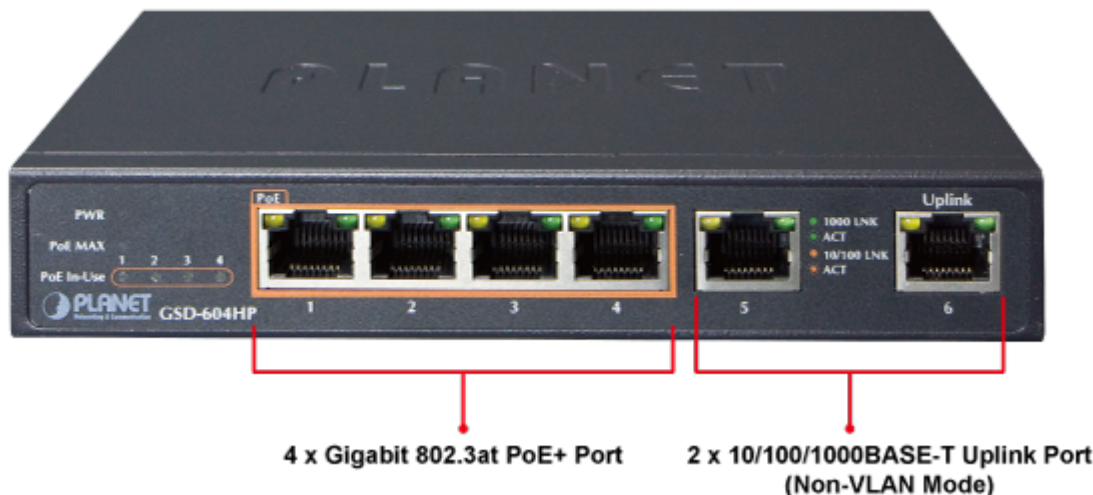

## SWITCH PLANET GSD-604HP

Cena celkem:	<b>1 870 Kč</b> <b>(bez DPH: 1 546 Kč)</b>
Běžná cena:	<b>2 058 Kč</b>
Ušetříte:	<b>187 Kč</b>
Kód zboží:	NETPLA1368
Part No.:	GSD-604HP
Záruka:	38 měs.
Stav:	Nové zboží

### PLANET GSD-604HP

Gigabitový přepínač **6 portů 1000 Base-T** z toho 4 porty s **PoE injektorem 802.3at**, napájecí výkon až **55 W**. Portové **VLAN**, ochrana proti smyčkám, **PoE Extend režim (až 250 m při 10 Mbps)**. Externí napájecí zdroj, kovové provedení, bez ventilátorů (fanless).

Gigabitový 6portový přepínač se 4 PoE (power over ethernet) porty pro centralizované napájení zařízení po ethernetu jako jsou IP kamery, WiFi prvky nebo VOIP telefony. Zařízení je svým provedením vhodné jak pro instalaci do domácích nebo kancelářských prostorů, je vhodné i pro aplikace v lokálních rozvaděčích. Portové VLAN zajistí oddělený provoz mezi napájenými porty, porty bez PoE slouží jako uplink a pro sdružený provoz k připojení NVR nebo NAS.

#### Fyzické vlastnosti:

**Porty:** 2x RJ-45 10/100/1000 Base-T, 4x GbE RJ-45 IEEE 802.3at/af PoE

**Paměť:** 8k MAC adres

**Propustnost:** sběrnice 12 Gbps, provozně 8,92 Mpps

**Podpora přenosu:** JumboFrame 9 KB