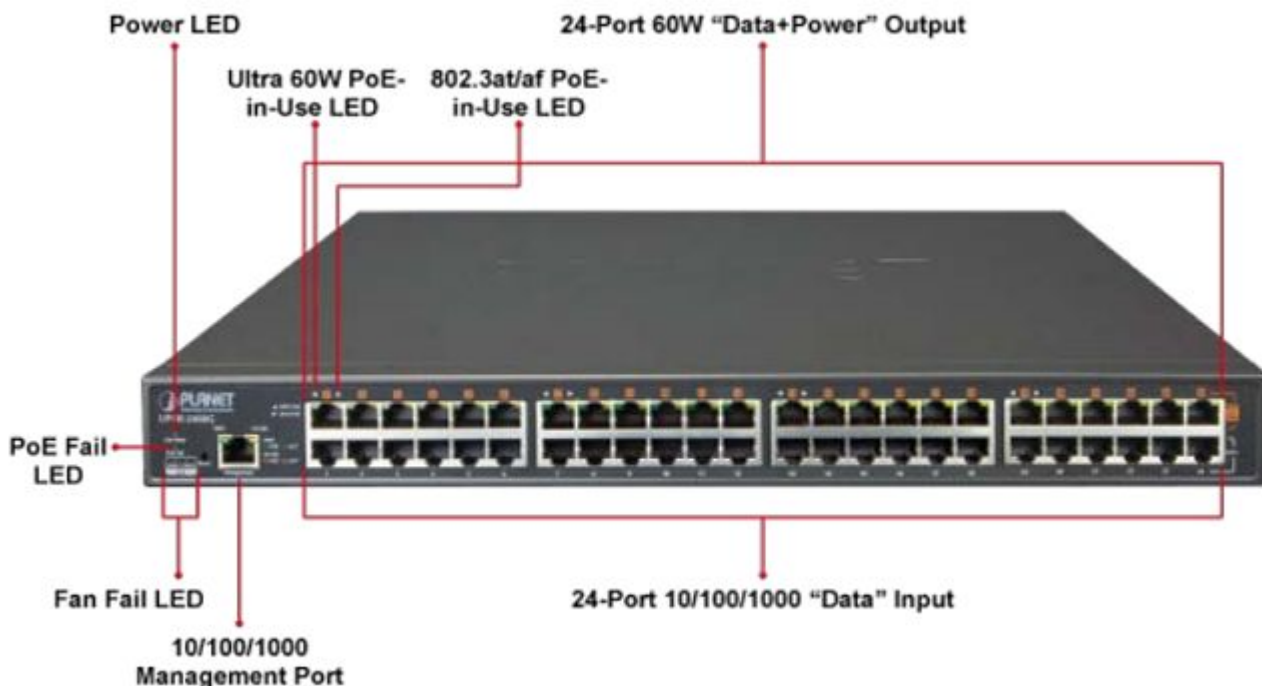

PLANET UPOE-2400G

Cena celkem:	31 470 Kč (bez DPH: 26 009 Kč)
Běžná cena:	34 618 Kč
Ušetříte:	3 147 Kč
Kód zboží:	NETPLA1387
Part No.:	UPOE-2400G
Záruka:	38 měs.
Stav:	Nové zboží

Popis

PLANET UPOE-2400G

24portový Ultra PoE+ injektor pro napájení po Ethernetovém kabelu, standard **IEEE 802.3bt PoE++ (8x až 95 W/port + 16x až 75 W/port)**, 24x port data-in, 24x port data+power out.

Web správa, watchdog, scheduler, SNMP trap. Napájení AC 230 V, instalace 19"/1U.

Ultra PoE+ (power over ethernet) Injektor HUB pro napájení vícepříkonových zařízení IEEE 802.3bt po ethernetu. Je navržen pro napájení zařízení jako jsou PTZ nebo Speedome IP kamery, Wi-Fi přístupové body, VoIP telefony a terminálové stanice včetně LCD monitorů.

K dispozici je celkem 16 portů s **celkovým napájecím výkonem 800 W**, injektor je průchozí, napájení přidružuje na již stávající ethernet Cat5/5e/6 vedení.

ZÁKLADNÍ SPECIFIKACE

Rozhraní: 24x RJ-45 10/100/1000 Mbps : 24x Data input, 24x PoE (Data + Power) output, 1x RJ-45 port konzole