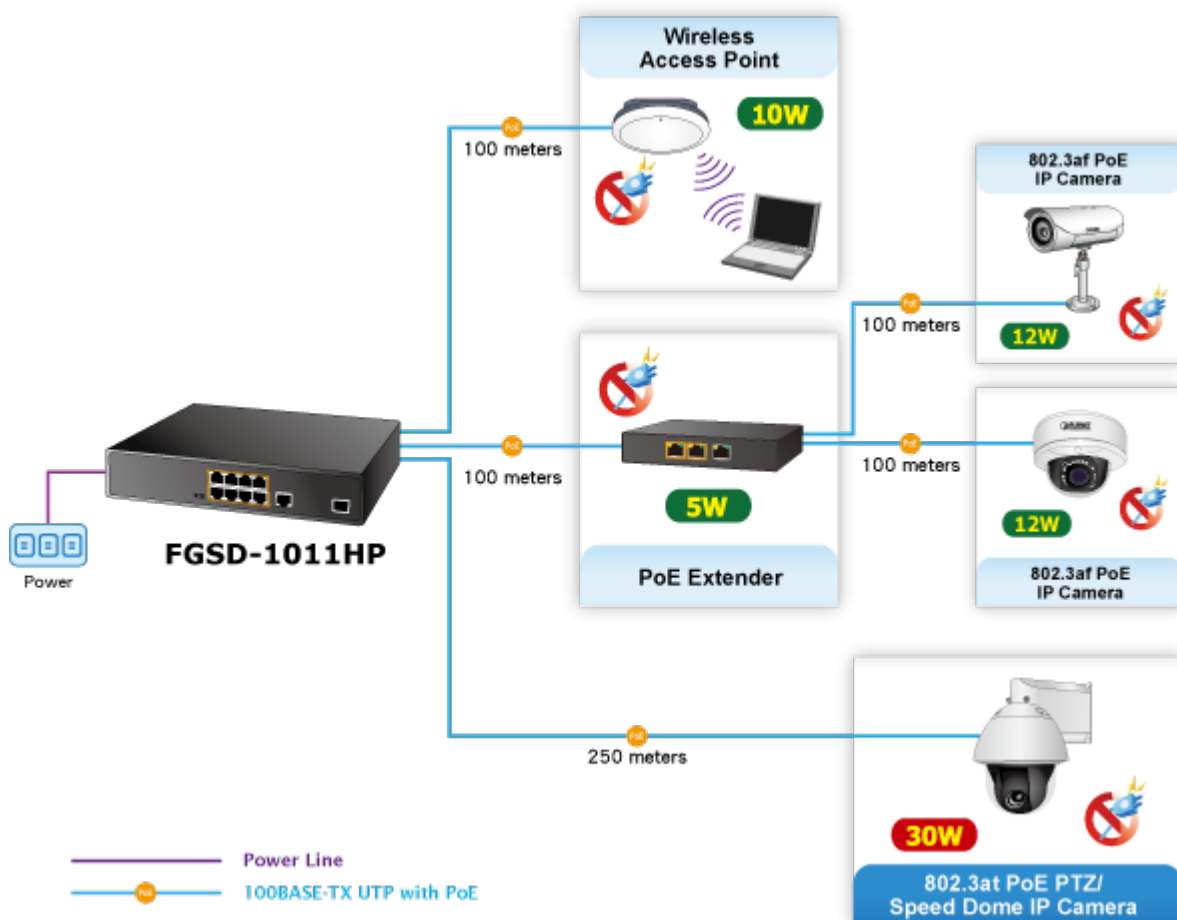

PLANET FGSD-1011HP

Cena celkem:	2 546 Kč (bez DPH: 2 104 Kč)
Běžná cena:	2 800 Kč
Ušetříte:	255 Kč
Kód zboží:	NETPLA1409
Part No.:	FGSD-1011HP
Záruka:	38 měs.
Stav:	Nové zboží

Popis

PLANET FGSD-1011HP

PoE přepínač s výkonem 120 W, 8x 10/100Base-TX s možností napájení dalších IEEE 802.3af zařízení, dva uplink 1000Base-X porty 1x TP a 1x SFP.

DIP přepínače pro nastavení, portové VLAN, Extend mód pro spojení do 250 m včetně PoE při 10Mb/s. ESD ochrany proti přepětí a elektrostatickému náboji.

Interní zdroj AC 100~240 V, bez ventilátorů.

10portový PoE přepínač, díky 8 PoE portům umožňuje napájet další zařízení jako jsou IP kamery, VoIP telefony a desktopové switche, při přepnutí do Extend módu to je možné při rychlosti 10Mb/s až do vzdálenosti 250m (délka spojení závislá na použitém UTP vedení, konektorech a provedení; praktická zkušenost spojení <200m).

Rozměry: 220 x 150 x 44 mm

Hmotnost: 1220 g

POE funkce:

Celkový napájecí výkon: 120 W, IEEE 802.3af, IEEE 802.3at

Počet injektorů: 8x až 30 W

Typ napájení: End-span

Pokročilé funkce:

1. Extended mód 10 Mb/s s dosahem až 200 m

Fast Ethernet PoE+ Switch with Two Gigabit Uplink Ports

Extend Mode

VLAN Isolation Mode

8 PoE IP Cameras

FGSD-1011HP

Gigabit Uplink

-  100BASE-TX UTP with PoE
-  1000BASE-T UTP
-  1000BASE-SX/LX Fiber-optic