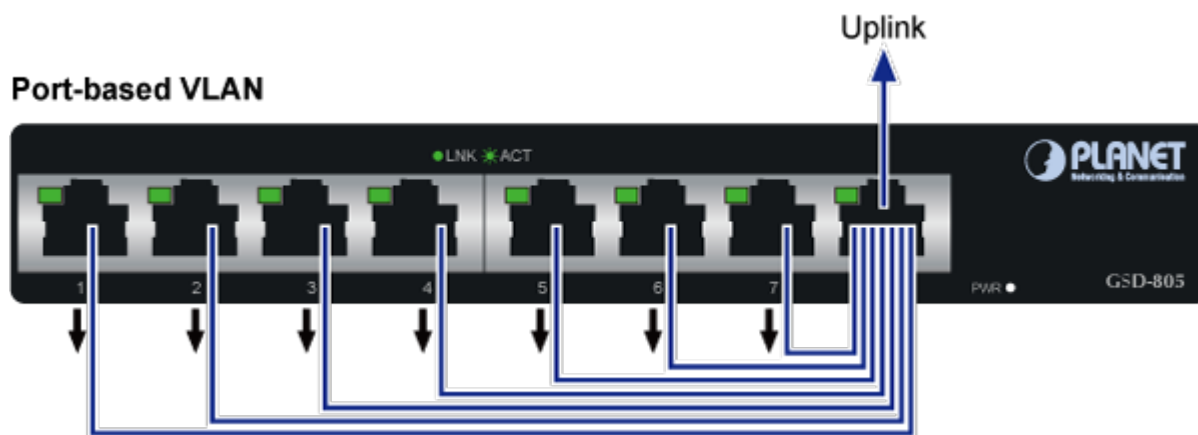

SWITCH PLANET GSD-805V2

Cena celkem:	1 393 Kč
	(bez DPH: 1 151 Kč)
Běžná cena:	1 532 Kč
Ušetříte:	139 Kč
Kód zboží:	NETPLA1410
Part No.:	GSD-805
Záruka:	38 měs.
Stav:	Nové zboží

Popis

PLANET GSD-805v2

8portový Gigabitový desktopový přepínač. Portové VLAN s možnou izolací portů. ESD+EFT ochrany proti elektrostatické a přepětí. Energeticky úsporný dle IEEE 802.3az. Kovová skříň, interní napájecí zdroj, bez ventilátorů.

Gigabitové přepínače v miniaturním provedení pro stolní použití. Mají plnou propustnost, jsou neblokující, vybaveny architekturou Store and Forward.

ZÁKLADNÍ SPECIFIKACE

Fyzické vlastnosti:

- Porty:** 8 x RJ-45 10/100/1000BASE-T
- Paměť:** 8k MAC adres, 1Mbit buffer
- Propustnost:** sběrnice 16 Gbps, provozně 11,9 Mpps (64B)
- Podpora přenosu:** JumboFrame 9KB
- Provedení:** desktop
- Napájení:** interní zdroj 100-240V AC, 50/60Hz, 0.2A, celkový příkon 2,4W
- Ochrana:** ESD do 4KV
- Provozní teplota:** 0 až 50°C
- Rozměry:** 168 x 93 x 32 mm
- Hmotnost:** 428 g