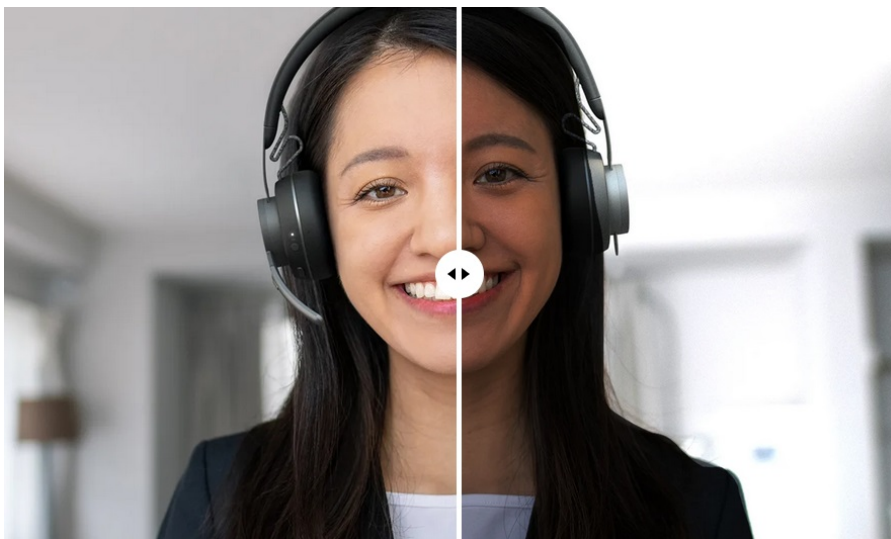

WEBKAMERA LOGITECH BRIO 4K STREAM EDITION

Cena celkem:	8 120 Kč (bez DPH: 6 710 Kč)
Běžná cena:	8 932 Kč
Ušetříte:	812 Kč
Kód zboží:	KAML6608
Part No.:	960-001194
Záruka:	24 měs.
Stav:	Nové zboží

Popis

Logitech Brio 4K Stream Edition - 4K webkamera pro komunikaci i bezpečné přihlášení

Webkamera Logitech Brio 4K Stream Edition pro špičkové videokonference a distanční komunikaci od vašeho pracovního nebo domácího stolu. **Vysoké rozlišení 4K UHD** zachytí každý detail a obraz do nejmenších drobností a **technologie RightLight 3** nastaví optimální jas vzhledem ke světelným podmínkám v místnosti. V případě potřeby nadstandardní plynulosti videa můžete video zachytit ve **Full HD kvalitě při 60 snímcích za sekundu**. To oceníte například při náročnějším streamování videa.

Díky **duálním všesměrovým mikrofonom** zachytí hlas během hovorů jasně a čistě. Záběr vaší osoby lze nastavit pomocí **3 režimů zorného pole**. Dostupné předvolby v **aplikaci Logi Tune** vám umožní zabrat větší část okolního prostředí, nebo se naopak zaměřit jen na vás. Pomocí **funkce Windows Hello** se rychle, bezpečně a bez hesla přihlásíte do svého PC systému.

Logitech Brio 4K Stream Edition

Webová kamera zaměřená na streamování, a to ve vysoké kvalitě **4K Ultra HD** s rychlostí 30 snímků za vteřinu či v rozlišení **Full HD** s rychlostí 60 snímků za vteřinu. Technologie **HDR** umožní zobrazení v živějších, realističtějších barvách i za slabého osvětlení. Potěší také široké **zorné pole 90°**, které zabírá více pozadí. Lze též vybrat užší 65° nebo 78°, které se zaměřuje více na vás. Prostřednictvím funkce **neutralizování pozadí** si zachovávejte upravený, profesionální vzhled, i když jste v členitém prostředí. Vyberte si ze **tří inteligentních režimů pozadí**: rozmazání, odstranění či přepínání. Kamera též umožňuje rychlé přihlášení do systému Windows pomocí **Windows Hello**.