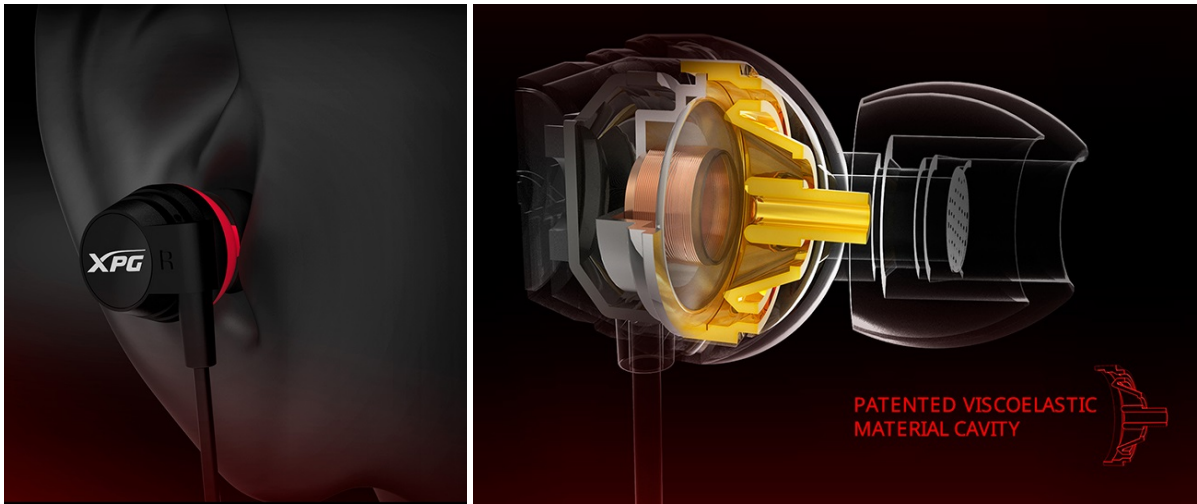

Herní audio je skryto do konstrukce **špuntových sluchátek s mikrofonem EMIX I30**, která si můžete všude s sebou. I přes své rozměry produkuje silný a efektní **3D prostorový zvuk**. 13.5mm měniče produkují jasné a čisté audio plné detailů z bojiště nebo adrenalinových závodů.

Sluchátka **EMIX I30** jsou navržena pro komfortní nošení, **potlačení okolního hluku** a skvělé audio zážitky jak při poslechu hudby, hraní her a sledování médií. Použité materiály zajišťují pohodlné dlouhodobé nošení, které nezpůsobuje **žádný tlak uvnitř ucha, bolest z otlacení** nebo jiný diskomfort.

Mikrofon umístěný na kabelu podporuje rychlé a snadné ovládání, jako například přijímání hovorů, spuštění hudby nebo přeskokování skladeb. Díky **3.5mm rozhraní** je zajištěna univerzální konektivita se širokým spektrem zařízení.

ADATA EMIX I30

Lehký headset do uší s mikrofonem. Výkonné **13,5 mm** velké měniče přináší neuvěřitelně čistý zvuk v malém balení. Sluchátka disponují **3D prostorovým zvukem**, který v kombinaci s pohodlným usazením sluchátek v uších vytváří nepřekonatelnou herní výhodu. Navíc má každá pecka svůj **vlastní mikro-subwoofer** pro přehrávání basů. **Ovládání na kabelu** pak doplní komfort, který si díky tomuto headsetu užijete.