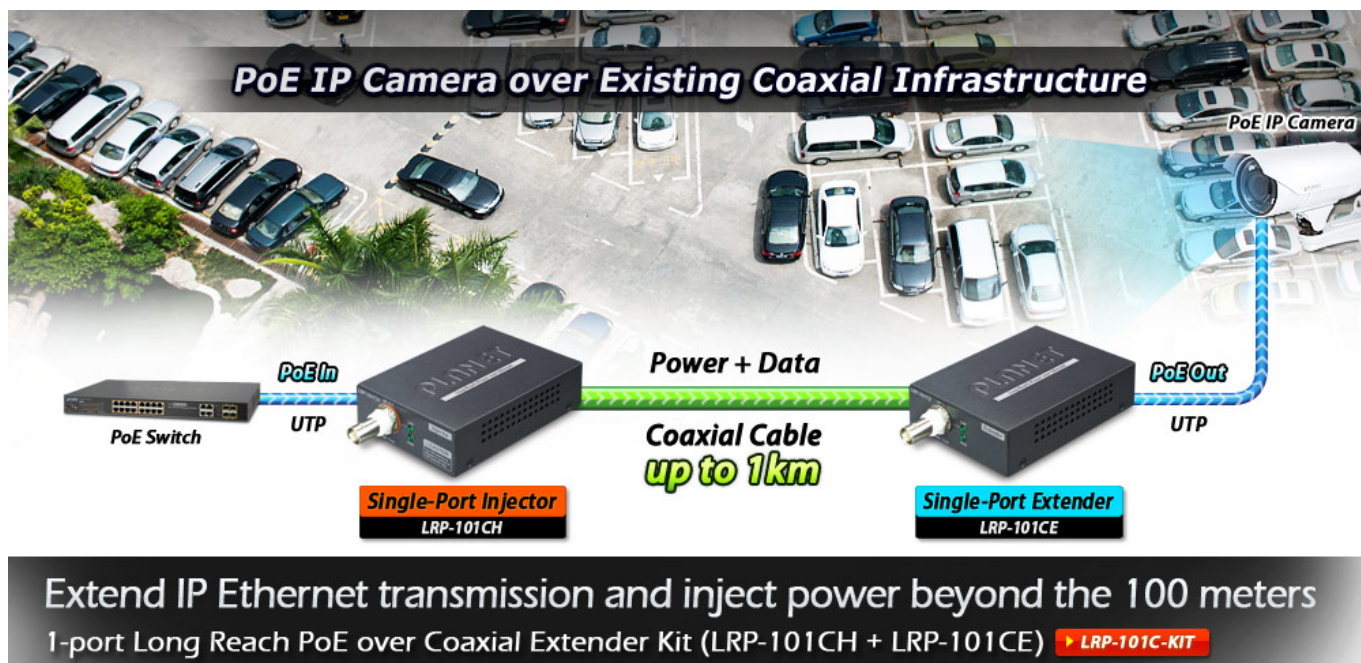

PLANET LRP-101C-KIT

Cena celkem:	7 790 Kč (bez DPH: 6 438 Kč)
Běžná cena:	8 570 Kč
Ušetříte:	779 Kč
Kód zboží:	NETPLA1623
Part No.:	LRP-101C-KIT
Záruka:	38 měs.
Stav:	Nové zboží

Popis

PLANET LRP-101C-KIT

PoE ethernet extender k prodloužení segmentu ethernet 10/100 Mb ze 100 m na vzdálenost 1 km po koaxiálním kabelu včetně podpory napájení IEEE 802.3at.

Long reach ethernet (LRE) IEEE 1901, LED indikace, ESD+EFT ochrany, napájení DC nebo PoE, provoz při -20 až 70°C.

Aplikace extenderu je ideální v místě použití IP kamer nebo bezdrátových přístupových bodů na jejich delší přípojně vzdálenosti. Technicky jde o integrované rozšíření možnosti instalovat napájená zařízení do míst vzdálenějších od centrálního switchu nebo racku.

ZÁKLADNÍ SPECIFIKACE

Vlastnosti:

- LED indikace provozního stavu
- Dosah 200 m s PoE+, 1000 m s PoE, 1600 m bez PoE
- Koaxiální přenos LRE (Long reach ethernet) dle IEEE 1901

- Modulace W-OFDM
- Šifrace AES-128
- Kmitočtové spektrum 2 - 28 MHz