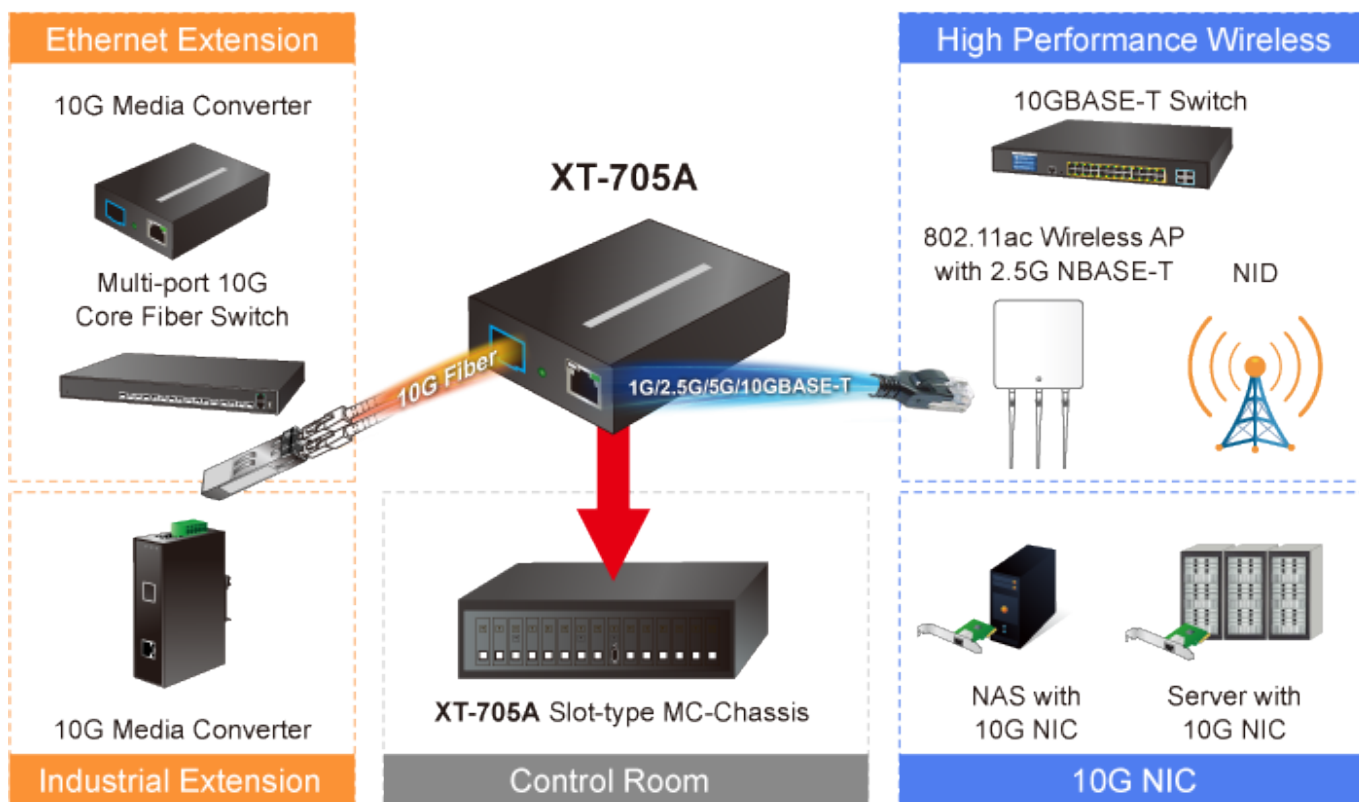

PLANET XT-705A

Cena celkem:	4 986 Kč
	(bez DPH: 4 121 Kč)
Běžná cena:	5 485 Kč
Ušetříte:	499 Kč
Kód zboží:	NETPLA2090
Part No.:	XT-705A
Záruka:	26 měs.
Stav:	Nové zboží

Popis

PLANET XT-705A

Jednoduchý media konvertor vybavený metalickým RJ-45 konektorem s rychlostí 100/1000/2,5G/5G/10G a optickým SFP+ portem s rychlostí až 10GBASE. Použití je vhodné v sítích, kde je vyžadována extrémně vysoká šířka pásma, jako jsou například data centra, cloudová úložiště, nebo infrastruktura operátorů.

10Gbps Fiber to Copper Media Converter Application

Díky spolehlivosti je zaručena vysoká přenosová rychlost bez rizika ztráty paketů při extrémní rychlosti. Samozřejmostí je ochrana až 6 KV DC ESD. Další výhodou je nízká spotřeba 3,75 W při plné zátěži.

ZÁKLADNÍ SPECIFIKACE

Fyzické vlastnosti:

Porty: 1 x RJ-45 100/1000/2,5G/5G/10GBASE-T, 1 x SFP+ 10GBASE-XR

Podpora přenosu: JumboFrame 16K

Propustnost: sběrnice 20 Gbps, provozně 2,48 Mpps (64B)

Tabulka záznamů: 9K MAC adres

Provedení: vnitřní

Napájení: zdroj 5V DC, 2A max., celkový příkon do 3,75 W

Ochrana: ESD 6 KV DC

Provozní teplota: 0 až 50°C

Rozměry: 94 x 70 x 26 mm

Hmotnost: 180 g

Příklad zapojení:

Fiber to Ethernet Can Support Large-scale Retail Networks