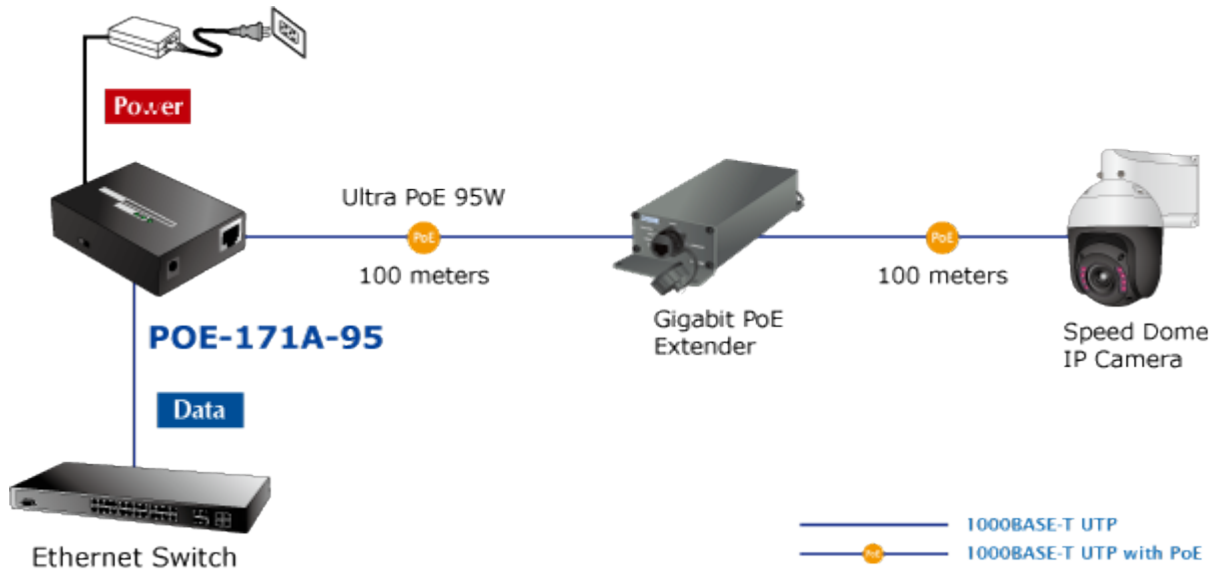

### PLANET POE-171A-95

Jednoportový PoE injektor pro napájení po Ethernetovém kabelu dle IEEE 802.3bt do příkonu až 95 W. Disponuje dvěma měděnými rozhraními 10M / 100M / 1G / 2,5G / 5GBASE-T RJ-45 pro zpracování extrémně velkého množství datového přenosu.

PoE-171A-95 přenáší data s napájením 56 V DC přes kroucené dvojlinky jako 95W PoE injektor a připojený rozbočovač POE-172S oddělí digitální data a napájení do tří volitelných výstupů (12 V/ 19 V/ 24 V DC) se vzdáleností až 100 metrů.

### ZÁKLADNÍ SPECIFIKACE

**Rozhraní:** 2× RJ-45 10/100/1000 Mbps : 1× Data input, 1× PoE (Data + Power) output

**Celkový napájecí výkon:** do 95 W, IEEE 802.3u, IEEE 802.3ab, IEEE 802.3bz, IEEE 802.3bt, IEEE 802.3at, IEEE 802.3af

**Zatížitelnost portu:** až 95 W

**Napájení:** 52-56 V DC, max. 2,5 A

**Provozní teplota:** 0 až 50 °C

**Rozměry:** 94 × 70,3 × 26,2 mm

**Hmotnost:** 250 g

**Powered Device**

- PoE IP Camera
- PoE Wireless AP
- Ultra PoE Splitter