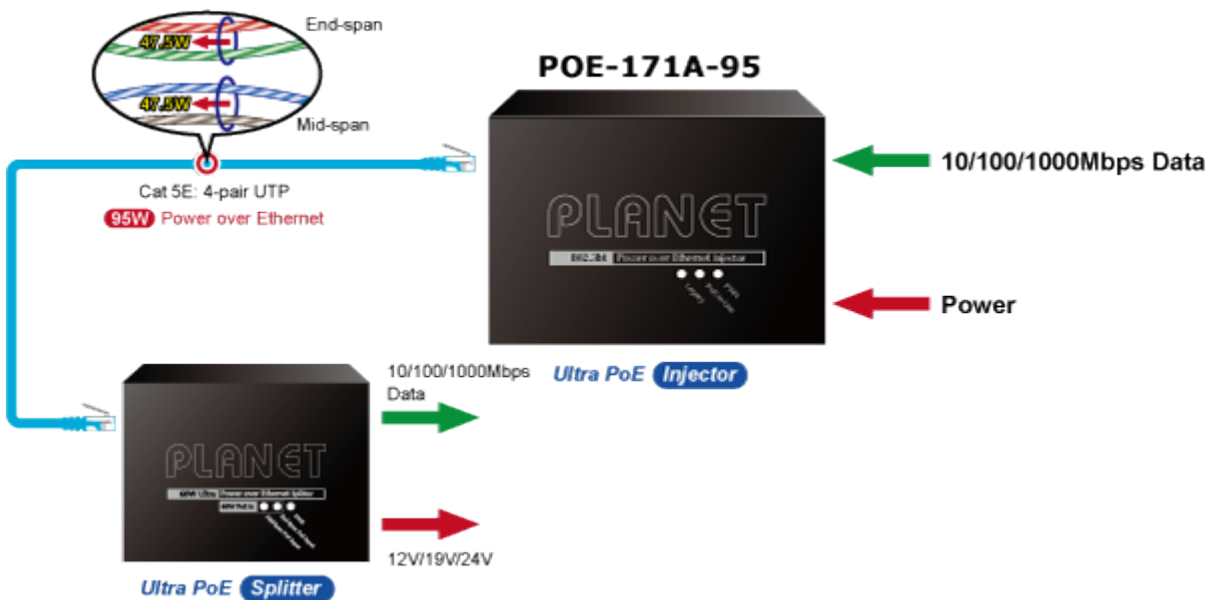

### PLANET POE-171A-95

Jednoportový PoE injektor pro napájení po Ethernetovém kabelu dle IEEE 802.3bt do příkonu až 95 W. Disponuje dvěma měděnými rozhraními 10M / 100M / 1G / 2,5G / 5GBASE-T RJ-45 pro zpracování extrémně velkého množství datového přenosu.

PoE-171A-95 přenáší data s napájením 56 V DC přes kroucené dvojlinky jako 95W PoE injektor a připojený rozbočovač POE-172S oddělí digitální data a napájení do tří volitelných výstupů (12 V/ 19 V/ 24 V DC) se vzdáleností až 100 metrů.

### ZÁKLADNÍ SPECIFIKACE

**Rozhraní:** 2× RJ-45 10/100/1000 Mbps : 1× Data input, 1× PoE (Data + Power) output

**Celkový napájecí výkon:** do 95 W, IEEE 802.3u, IEEE 802.3ab, IEEE 802.3bz, IEEE 802.3bt, IEEE 802.3at, IEEE 802.3af

**Zatížitelnost portu:** až 95 W

**Napájení:** 52-56 V DC, max. 2,5 A

**Provozní teplota:** 0 až 50 °C

**Rozměry:** 94 × 70,3 × 26,2 mm

**Hmotnost:** 250 g

**Powered Device**

- PoE IP Camera
- PoE Wireless AP
- Ultra PoE Splitter