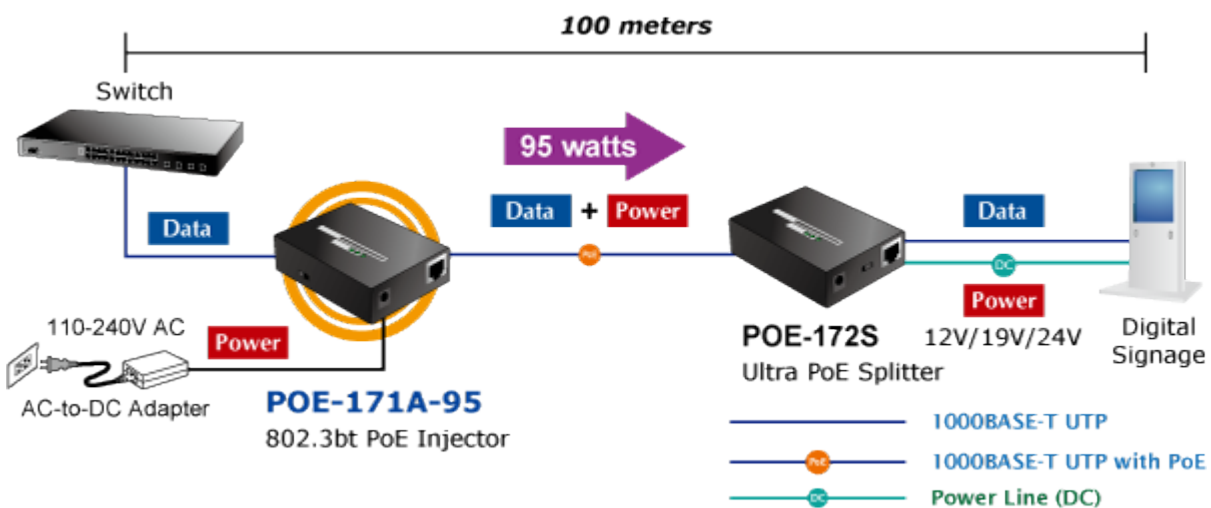

### PLANET POE-171A-95

Jednoportový PoE injektor pro napájení po Ethernetovém kabelu dle IEEE 802.3bt do příkonu až 95 W. Disponuje dvěma měděnými rozhraními 10M / 100M / 1G / 2,5G / 5GBASE-T RJ-45 pro zpracování extrémně velkého množství datového přenosu.

PoE-171A-95 přenáší data s napájením 56 V DC přes kroucené dvojlinky jako 95W PoE injektor a připojený rozbočovač POE-172S oddělí digitální data a napájení do tří volitelných výstupů (12 V/ 19 V/ 24 V DC) se vzdáleností až 100 metrů.

### ZÁKLADNÍ SPECIFIKACE

**Rozhraní:** 2× RJ-45 10/100/1000 Mbps : 1× Data input, 1× PoE (Data + Power) output

**Celkový napájecí výkon:** do 95 W, IEEE 802.3u, IEEE 802.3ab, IEEE 802.3bz, IEEE 802.3bt, IEEE 802.3at, IEEE 802.3af

**Zatížitelnost portu:** až 95 W

**Napájení:** 52-56 V DC, max. 2,5 A

**Provozní teplota:** 0 až 50 °C

**Rozměry:** 94 × 70,3 × 26,2 mm

**Hmotnost:** 250 g

**Powered Device**

- PoE IP Camera
- PoE Wireless AP
- Ultra PoE Splitter