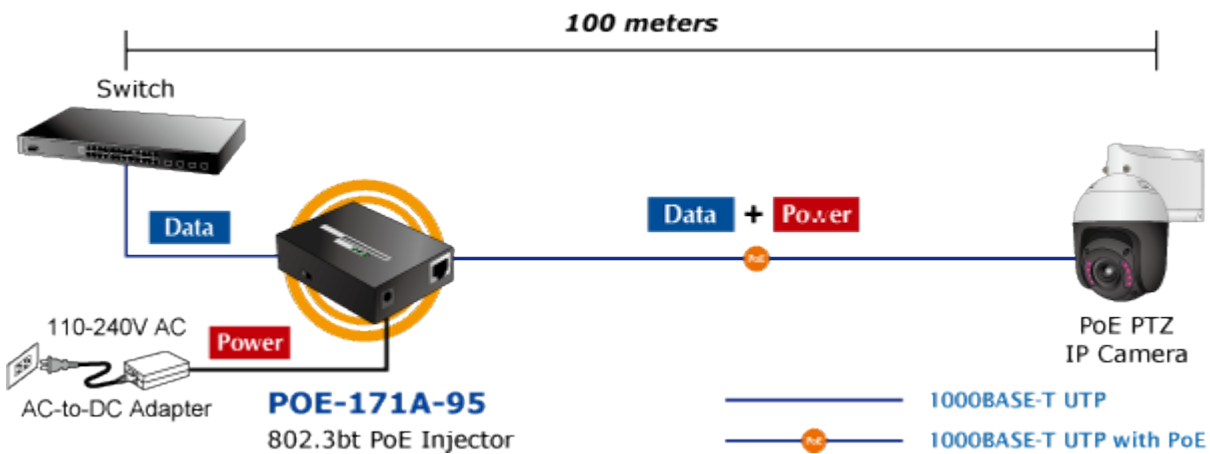

### PLANET POE-171A-95

Jednoportový PoE injektor pro napájení po Ethernetovém kabelu dle IEEE 802.3bt do příkonu až 95 W. Disponuje dvěma měděnými rozhraními 10M / 100M / 1G / 2,5G / 5GBASE-T RJ-45 pro zpracování extrémně velkého množství datového přenosu.

PoE-171A-95 přenáší data s napájením 56 V DC přes kroucené dvojlinky jako 95W PoE injektor a připojený rozbočovač POE-172S oddělí digitální data a napájení do tří volitelných výstupů (12 V/ 19 V/ 24 V DC) se vzdáleností až 100 metrů.

### ZÁKLADNÍ SPECIFIKACE

**Rozhraní:** 2× RJ-45 10/100/1000 Mbps : 1× Data input, 1× PoE (Data + Power) output

**Celkový napájecí výkon:** do 95 W, IEEE 802.3u, IEEE 802.3ab, IEEE 802.3bz, IEEE 802.3bt, IEEE 802.3at, IEEE 802.3af

**Zatížitelnost portu:** až 95 W

**Napájení:** 52-56 V DC, max. 2,5 A

**Provozní teplota:** 0 až 50 °C

**Rozměry:** 94 × 70,3 × 26,2 mm

**Hmotnost:** 250 g

**Powered Device**

- PoE IP Camera
- PoE Wireless AP
- Ultra PoE Splitter