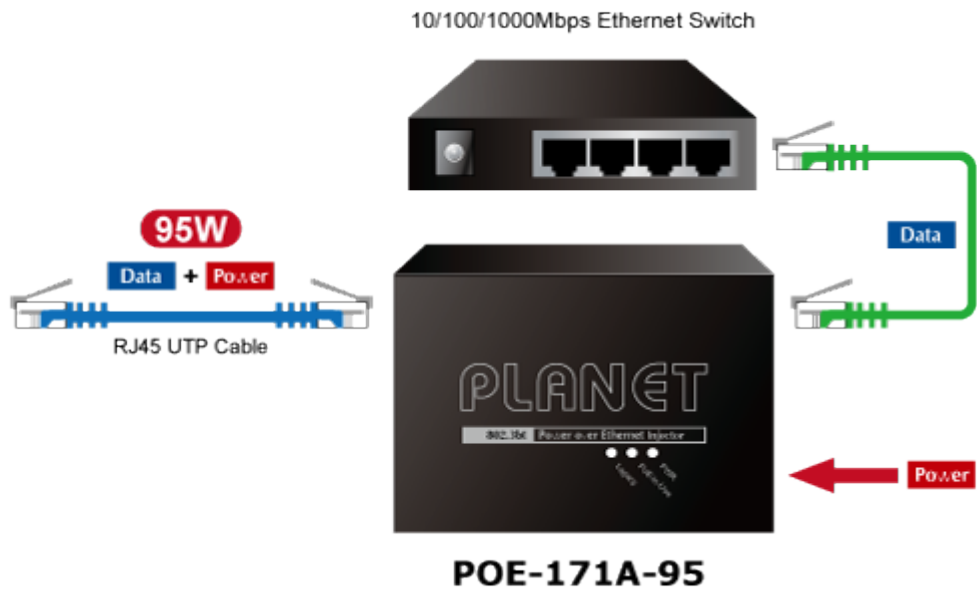

### PLANET POE-171A-95

Jednoportový PoE injektor pro napájení po Ethernetovém kabelu dle IEEE 802.3bt do příkonu až 95 W. Disponuje dvěma měděnými rozhraními 10M / 100M / 1G / 2,5G / 5GBASE-T RJ-45 pro zpracování extrémně velkého množství datového přenosu.

PoE-171A-95 přenáší data s napájením 56 V DC přes kroucené dvojlinky jako 95W PoE injektor a připojený rozbočovač POE-172S oddělí digitální data a napájení do tří volitelných výstupů (12 V/ 19 V/ 24 V DC) se vzdáleností až 100 metrů.

### ZÁKLADNÍ SPECIFIKACE

**Rozhraní:** 2× RJ-45 10/100/1000 Mbps : 1× Data input, 1× PoE (Data + Power) output

**Celkový napájecí výkon:** do 95 W, IEEE 802.3u, IEEE 802.3ab, IEEE 802.3bz, IEEE 802.3bt, IEEE 802.3at, IEEE 802.3af

**Zatížitelnost portu:** až 95 W

**Napájení:** 52-56 V DC, max. 2,5 A

**Provozní teplota:** 0 až 50 °C

**Rozměry:** 94 × 70,3 × 26,2 mm

**Hmotnost:** 250 g

**Powered Device**

- PoE IP Camera
- PoE Wireless AP
- Ultra PoE Splitter