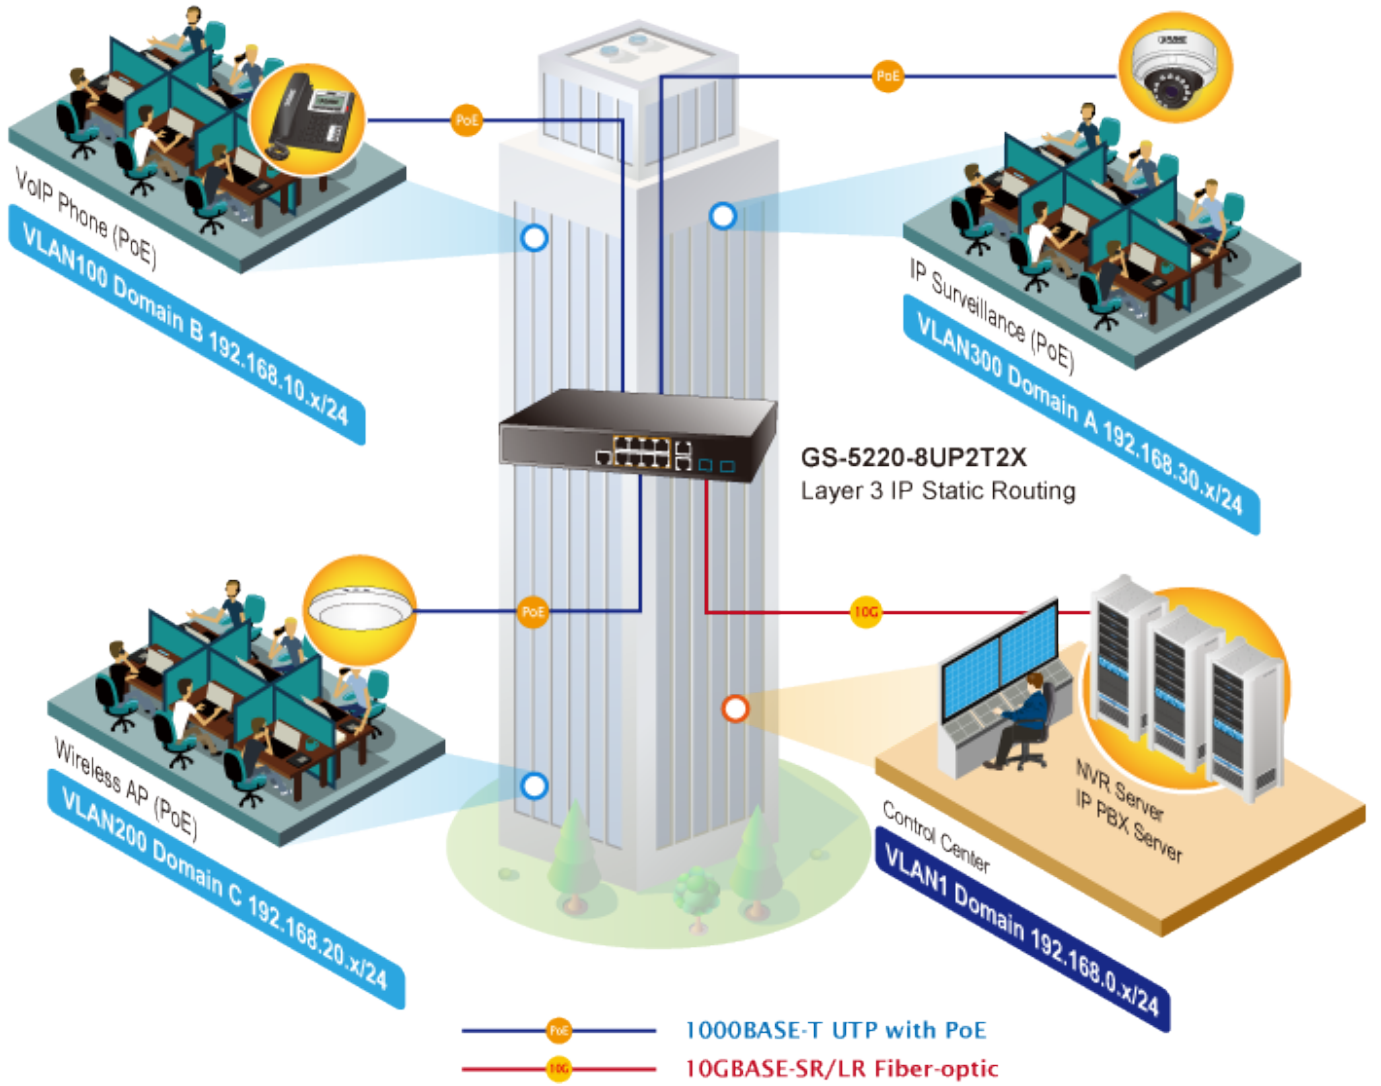

VLAN Routing + PoE Applications