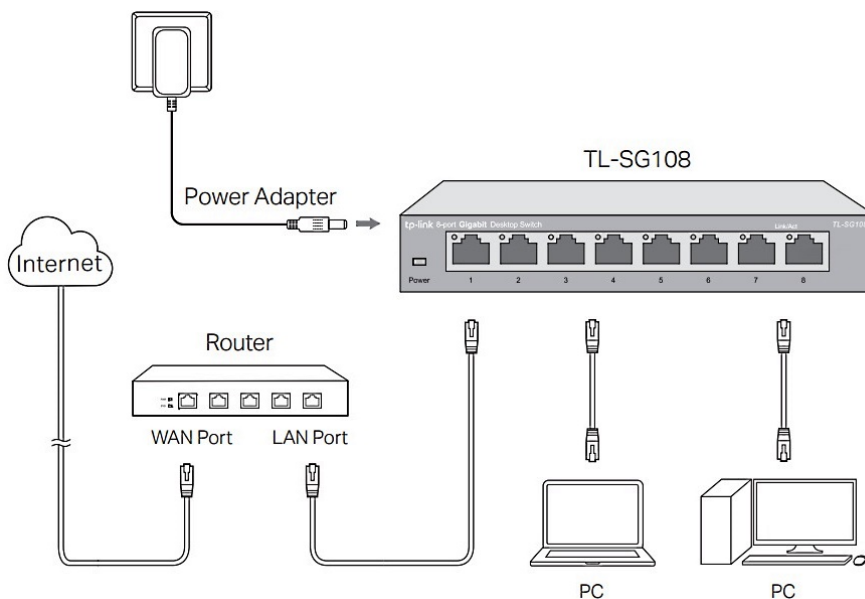

TP-LINK TL-SG108

Cena celkem:	673 Kč (bez DPH: 556 Kč)
Běžná cena:	740 Kč
Ušetříte:	67 Kč
Kód zboží:	NAPTPL1032
Part No.:	TL-SG108
Záruka:	60 měs.
Stav:	Nové zboží

Popis

TP-Link TL-SG108

Vysokorychlostní **8portový** stolní switch v kovovém těle představuje snadný způsob přechodu na **gigabitový ethernet**. Zvyšte rychlost svého síťového serveru a pátečních připojení nebo proměňte gigabitovou rychlost ve stolních počítačích v realitu. Switch TL-SG108 se navíc může pochlubit podporou **AUTO-MDIX** a funkcí řízení toku dat (**flow control**).

S inovativní technologií úspory energie (**Green Ethernet**) dokáže switch **snížit spotřebu energie až o 82 %**, což z něj činí ekologické řešení pro vaši domácí nebo firemní síť.

Součástí balení je napájecí adaptér (5 V/0,6 A).

ZÁKLADNÍ SPECIFIKACE

Počet portů: 8× GbE RJ-45 LAN

Kapacita switche: 16 Gb/s

Rychlost směrování: 11,9 Mp/s

PoE: ne

Rozměry: 158 × 101 × 25 mm