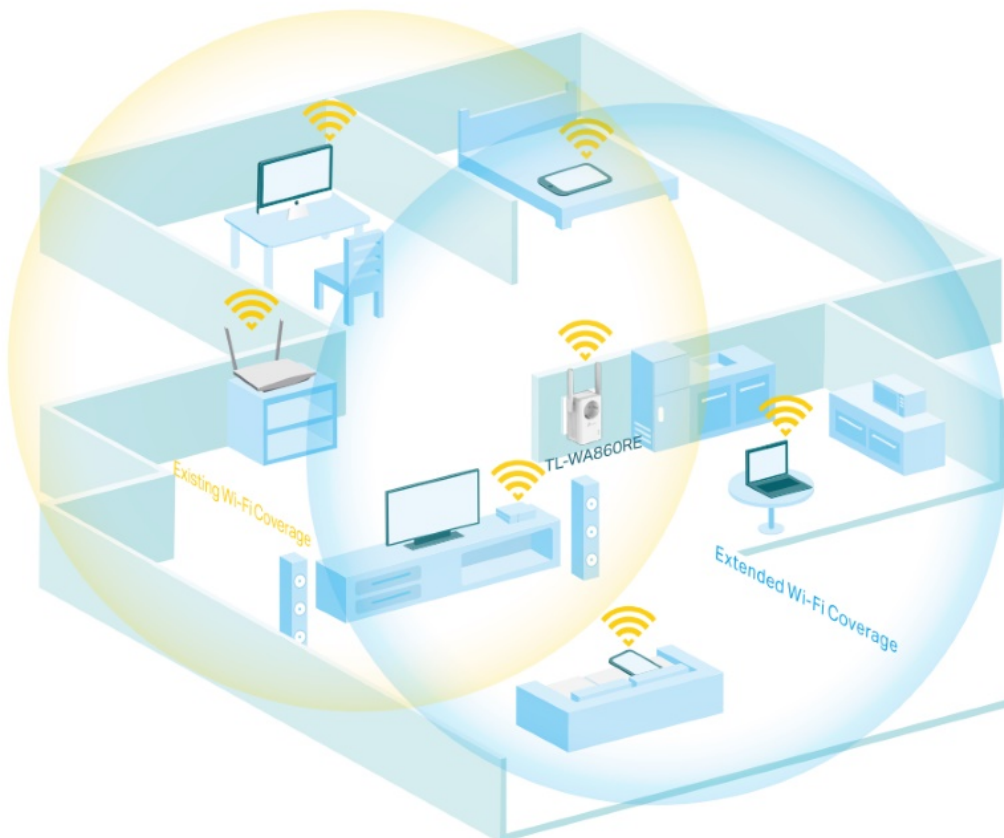

TP-Link TL-WA860RE

Opakovač signálu **s průchozí zásuvkou** je určen k rozšíření pokrytí a zlepšení signálu stávající bezdrátové sítě a odstranění „mrtvých zón“. Díky rychlosti až **300Mbit/s** s podporou standardů 802.11b/g/n, tlačítko **Range Extender (Opakovač signálu)**, miniaturní velikosti a nástěnné konstrukci nebylo rozšíření bezdrátové sítě nikdy jednodušší. Kromě toho, přidaná zásuvka zajišťuje napájení jiných elektrických zařízení. A co víc, díky ethernetovému portu může opakovač signálu TL-WA860RE fungovat jako **bezdrátový adaptér** a přeměnit tak kabelové zařízení na bezdrátové.

ZÁKLADNÍ SPECIFIKACE

Standard Wi-Fi: IEEE 802.11b/g/n

Rychlost datového přenosu: 300 Mb/s

Anténa: 2× externí neodnímatelná

Porty: 1× RJ-45

Frekvence: 2400–2483,5 MHz

Zabezpečení: 64/128/152bit WEP, WPA-PSK / WPA2-PSK