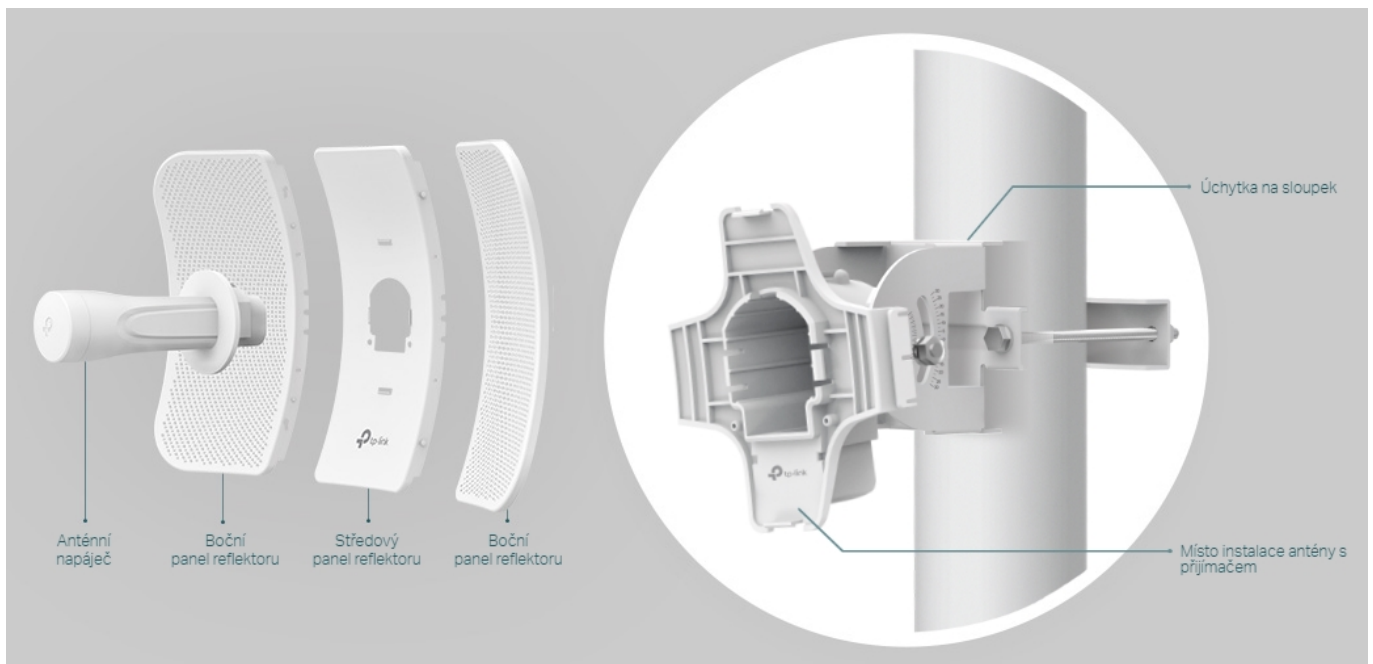

#### Směrová anténa na profesionální úrovni se ziskem 23 dBi určená pro bezdrátový přenos dat na velké vzdálenosti

Díky směrové anténě Cassegrain s vysokým ziskem 23 dBi, technologií 2x2 MIMO a speciálnímu kovovému reflektoru umožňuje model CPE610 dosáhnout vynikajícího směrového zaměření paprsku, vylepšené latence a odolnosti vůči rušení. Profesionální výkon a uživatelsky příjemné provedení – venkovní anténa CPE610 s rychlostí přenosu 300 Mb/s v pásmu 5 GHz a ziskem 23 dBi je ideální volbou a cenově výhodným řešením pro potřeby venkovních bezdrátových sítí.

#### Stabilní konstrukce a flexibilní instalace

- Díky částem, které do sebe vzájemně zaklapnou, je montáž snadná a pohodlná
- Sady pro montáž na sloupek a volnost pohybu ve všech třech osách umožňují flexibilní instalaci
- Odolná konstrukce zajišťuje stabilitu i ve větrném prostředí

#### Pharos Control - Systém centralizované správy sítě

Anténa CPE610 se dodává se softwarem Pharos Control pro centralizovanou správu sítě, který uživatelům pomáhá snadno

řídít všechna zařízení v síti z jediného počítače. Mezi jeho funkce patří rozpoznávání zařízení, monitorování jejich stavu, aktualizace firmwaru a údržba sítě. Intuitivní prostředí ve webovém prohlížeči – PharOS – je alternativním způsobem, jak síť spravovat, a profesionálům umožňuje přístup k detailnějším nastavením.

#### ZÁKLADNÍ SPECIFIKACE

**Typ antény:** směrová

**Frekvence:** 5,15 GHz - 5,85 GHz

**Zisk:** 23 dBi

**Rozměry:** 366 × 280 × 207 mm