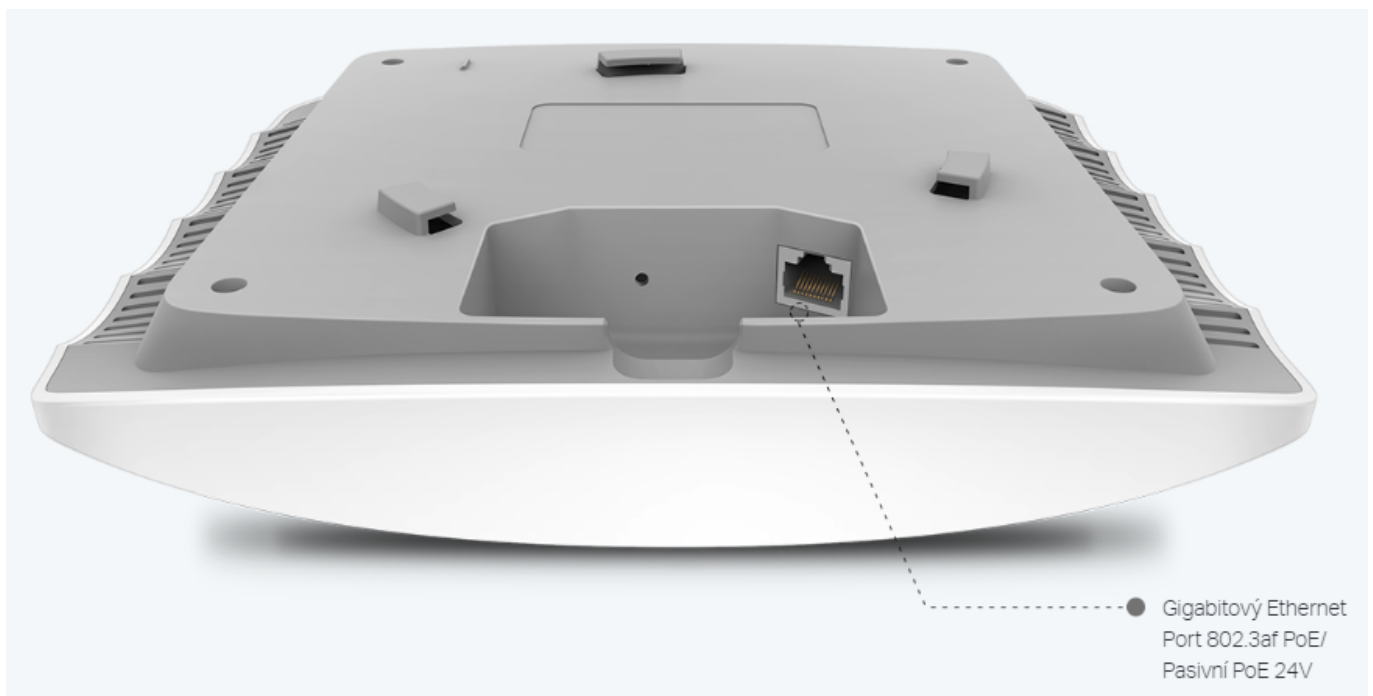

TP-LINK EAP225

Cena celkem:	2 126 Kč (bez DPH: 1 757 Kč)
Běžná cena:	2 339 Kč
Ušetříte:	213 Kč
Kód zboží:	NAATPL1039
Part No.:	EAP225
Záruka:	60 měs.
Stav:	Nové zboží

Popis

TP-Link EAP225

Bezdrátový dvoupásmový gigabitový access point je vybaven nejnovější technologií **802.11ac** Wave 2 MU-MIMO a snadno tak v dvoupásmové Wi-Fi síti dosahuje rychlosti **až 1350 Mb/s** pro více zařízení současně.

Přístupový bod podporuje napájení **802.3af PoE** a pasivní PoE, nebo může být napájen PoE switchem nebo samostatným PoE adaptérem, takže instalace zařízení bude flexibilní a snadná.

ZÁKLADNÍ SPECIFIKACE

Wi-Fi standard: IEEE 802.11a/b/g/n/ac

Rychlost datového přenosu: 2,4 GHz - 450 Mbit/s, 5 GHz - 867 Mbit/s

Anténa: 3× 4 dBi + 2× 5 dBi integrovaná anténa

Porty: 1× GbE RJ-45 LAN

Frekvenční pásmo: 2,4 GHz, 5 GHz

Podpora PoE: ano, 802.3af

Rozměry: 205,5 × 181,5 × 37,1 mm