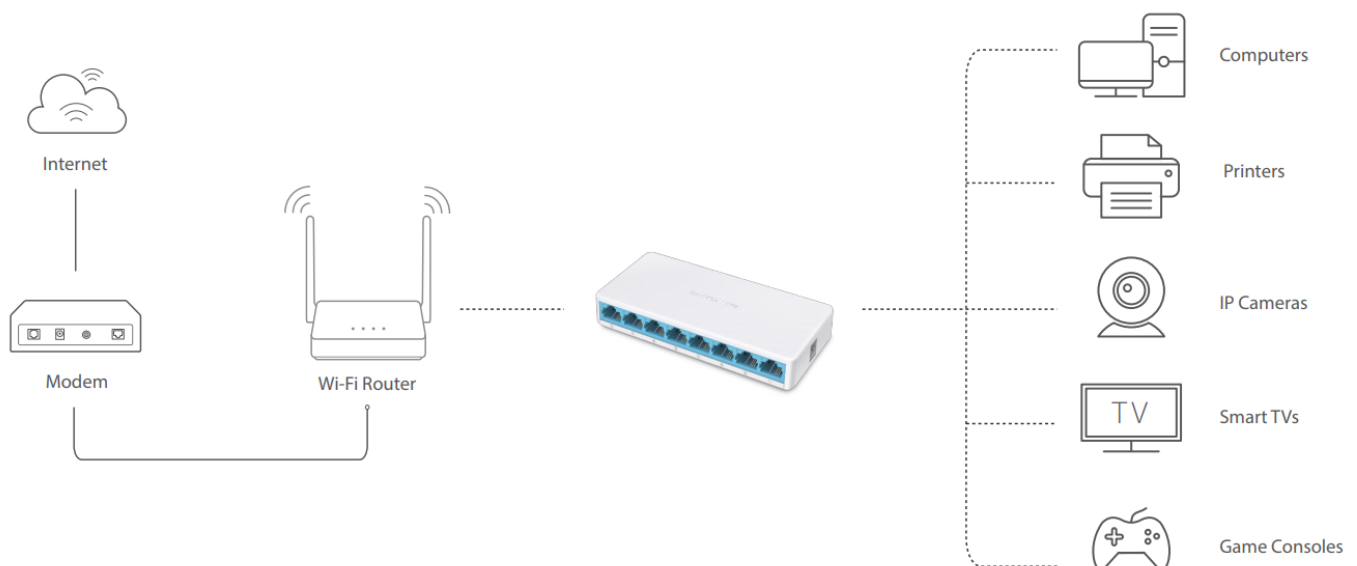

MERCUSYS MS108

Cena celkem:	185 Kč
	(bez DPH: 153 Kč)
Běžná cena:	204 Kč
Ušetříte:	19 Kč
Kód zboží:	NAPTPL1074
Part No.:	MS108
Záruka:	26 měs.
Stav:	Nové zboží

Popis

Mercusys MS108

Jedná se o **8portový switch** podporující rychlosti 10/100 Mbps - standardy 802.3, 802.3u, 802.3x s funkcí automatického křížení UTP kabelů. Celková propustnost switche je **1,6 Gbps**. Funkce **Auto MDI/MDIX** eliminuje potřebu křížených kabelů. Funkce **auto-negotiation** na každém portu snímá rychlost připojení síťového zařízení a inteligentně ji přizpůsobuje podle kompatibility a pro optimální výkon. Nastavení **Plug and Play**, bez nutnosti konfigurace.

Díky kompaktním rozměrům, může být zařízení umístěno kdekoli v domácnosti, aniž by zabíralo příliš mnoho místa a narušovalo tak design interiéru. Provedení bez ventilátorů zaručuje tichý chod. Switch tak zůstane nenápadný bez ohledu na to, jak dlouho poběží.

Součástí balení je napájecí adaptér (5 V/0,6 A).

ZÁKLADNÍ SPECIFIKACE

Počet portů: 8× RJ-45 LAN

PoE: ne

Kapacita switche: 1,6 Gb/s

Rozměry: 127 × 60,3 × 22 mm