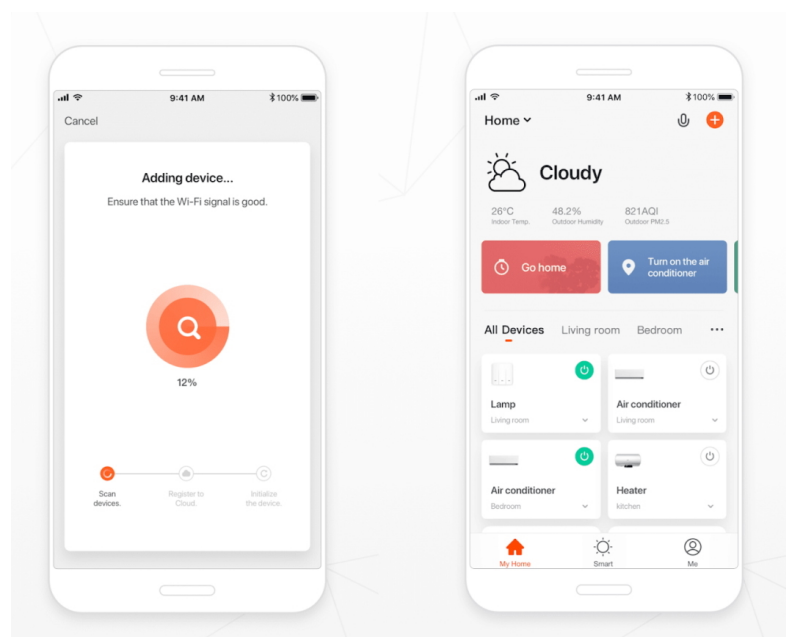

Designové nástěnné svítidlo IMMAX NEO LISTON, který se hodí do moderní kuchyně či jídelny. Díky **dálkovému ovladači** nebo **aplikaci pro mobilní zařízení** můžete nastavit intenzitu jasu a odstín světla rychle a jednoduše. Díky funkci stmívání rovněž ideálně dotvoří večerní, klidnou atmosféru. **LED svítidlo IMMAX NEO LISTON** se vyznačuje minimalistickým a čistým provedením. Je navrženo pro osvětlení menšího prostoru, jako je například prostor jídelního stolu nebo kuchyňské linky. Přispěje také k rozšíření smart osvětlení ve vaší domácnosti díky slučitelnosti s **chytrou branou Immax NEO** a podpoří komfortní ovládání i mimo domov. Systém Immax NEO je kompatibilní se systémy:

- Philips HUE
- Amazon Alexa
- Google Assistant
- Apple Siri
- Aplikace iOS a Android

IMMAX NEO LISTON 8 W

Designové LED nástěnné svítidlo stylově dotvoří atmosféru každého pokoje vaší chytré domácnosti. Svítidlo lze propojit s chytrou bránou **IMMAX NEO** a ovládat tak celou síť domácích světelných zdrojů skrze dálkový ovladač či aplikaci v mobilním telefonu. Dálkový ovladač **Zigbee 3.0** je součástí balení.