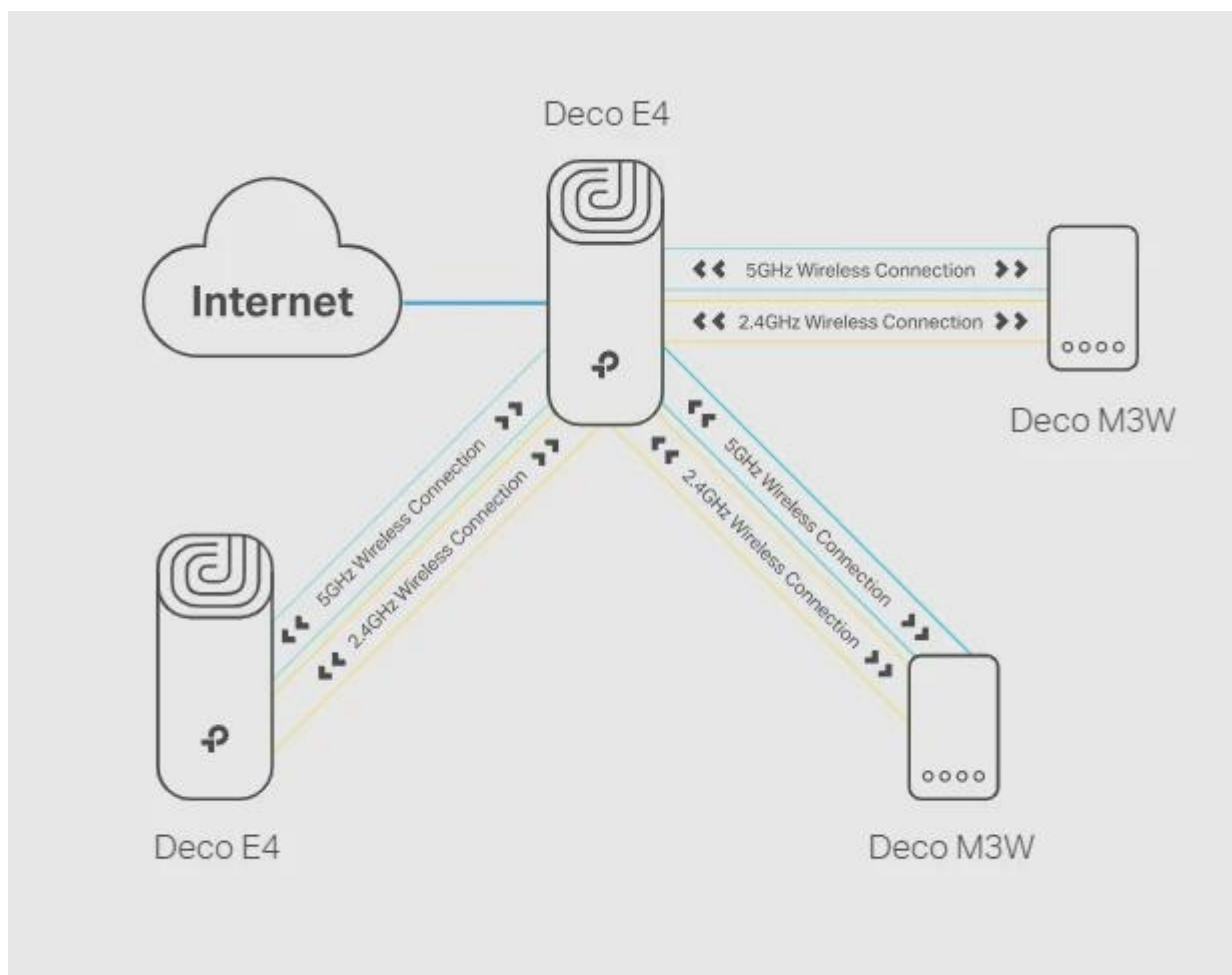

TP-Link Mesh znamená, že jednotky Deco spolupracují na vytvoření jedné jednotné sítě. Váš telefon nebo tablet se automaticky připojí k nejrychlejší jednotce Deco, když se pohybujete doma a vytváří skutečně bezproblémový Wi-Fi zážitek.

2 v 1 - Router i Access Point v jednom

Deco E4 přináší maximální flexibilitu - může fungovat jako router pro vytvoření soukromé Wi-Fi sítě nebo jako přístupový bod pro rozšíření stávající kabelové sítě. Snadno si tak přizpůsobíte připojení přesně podle svých potřeb.

Router (Default)

Instantly generate a private wireless network.

Access Point

Create Wi-Fi access for any existing wired network.

Silná rodičovská kontrola

Jednoduchá, intuitivní rodičovská kontrola usnadňuje udržení dětí v bezpečí, když jsou online. Systém nabízí komplexní sadu nástrojů pro správu přístupu k internetu.

Všechna Deca mohou pracovat společně

Deco E4 je kompatibilní se všemi ostatními modely Deco pro vytvoření Mesh sítě. Rozšiřte pokrytí Wi-Fi sítě kdykoli jednoduše přidáním více Deco jednotek.

Můžete použít Deco E4 jako hlavní jednotku s dalšími modely jako satelity, nebo naopak přidat E4 k existující síti s jinými Deco modely. Systém podporuje smíšené konfigurace s modely jako Deco M5, M9 Plus, P7, M3W a další.