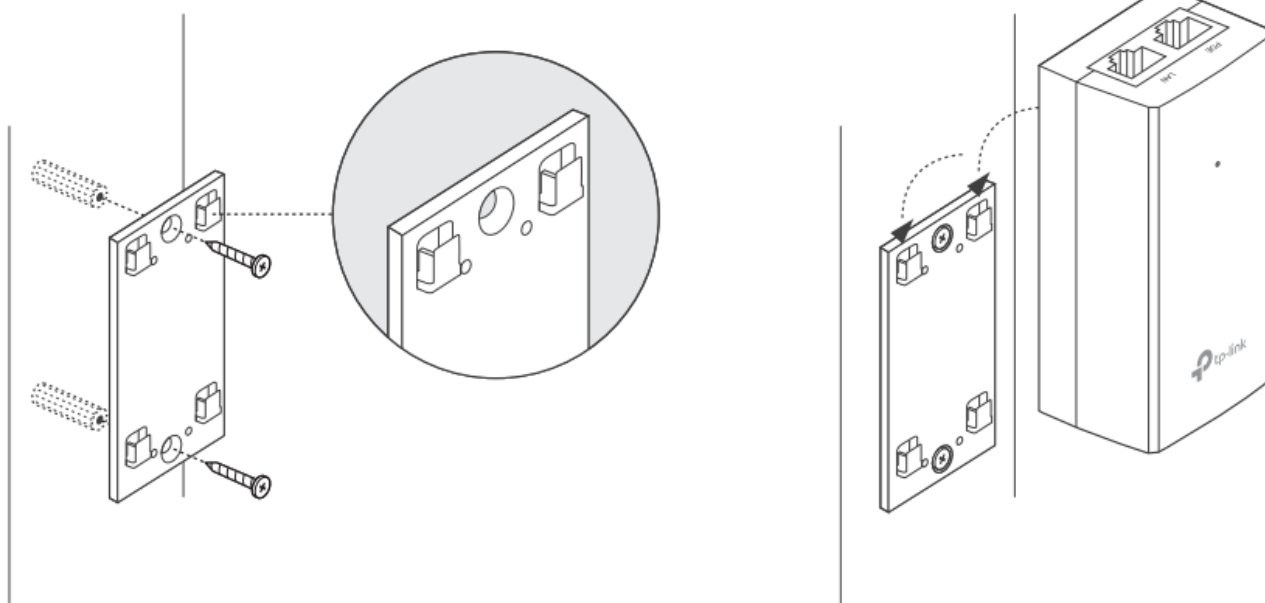

### TP-Link TL-POE2412G

Pasivní PoE injektor slouží pro napájení všech zařízení, které v sobě mají zabudovaný PoE extraktor a podporují napětí 24 V. PoE adaptér má dva gigabitové ethernetové porty.

Díky držáku, který je součástí balení, tento model jednoduše připevníte na zeď.

### ZÁKLADNÍ SPECIFIKACE

**Typ:** pasivní

**Výstupní napětí:** 24 V

**Výstupní výkon:** 12 W

**Výstupní PoE port:** 1 × 10/100/1000 Mbps

**Rozměry:** 85,8 × 43,9 × 35 mm