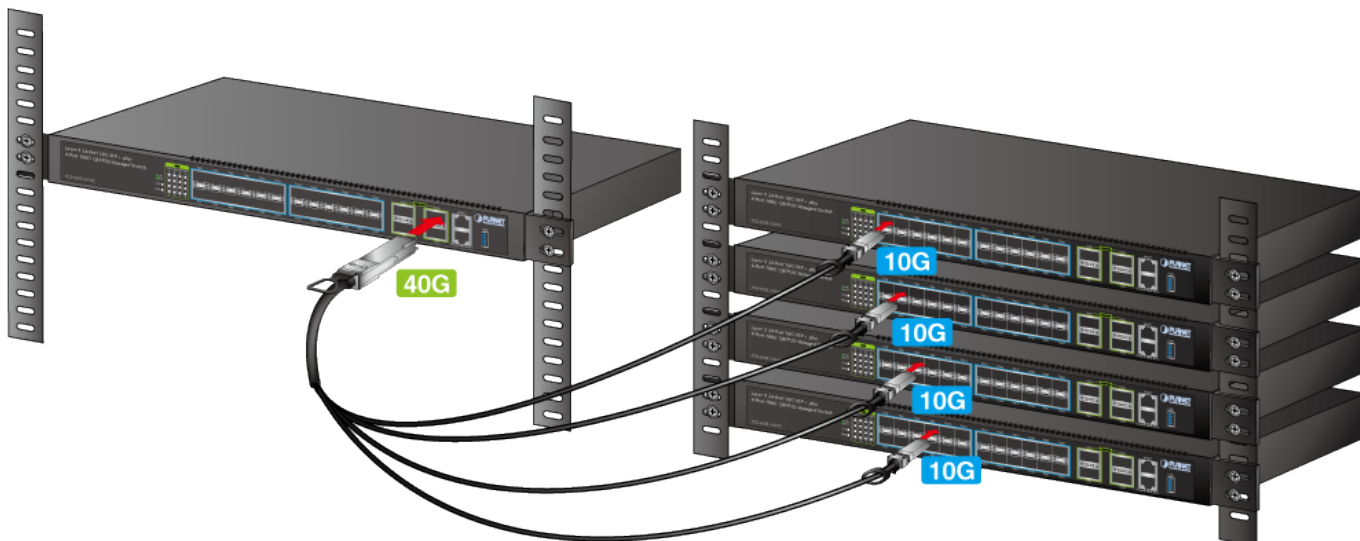

KABEL PLANET CB-QSFP4X10G-1M

Cena celkem: **2 389 Kč**

(bez DPH: 1 974 Kč)

Běžná cena: **2 628 Kč**

Ušetříte: **239 Kč**

Kód zboží: NETPLA2254

Part No.: CB-QSFP4X10G-1M

Záruka: 26 měs.

Stav: Nové zboží

Popis

PLANET CB-QSFP4X10G-1M

Kabel pro připojení až 4 zařízení s rozhraním SFP+ k jednomu s rozhraním QSFP+. Délka 1 m.

ZÁKLADNÍ SPECIFIKACE

Rychlost: 40 Gbps

Konektor 1: 1x QSFP+

Konektor 2: 4x SFP+

Provozní teplota: -5 až + 75 °C

Délka kabelu: 1 m