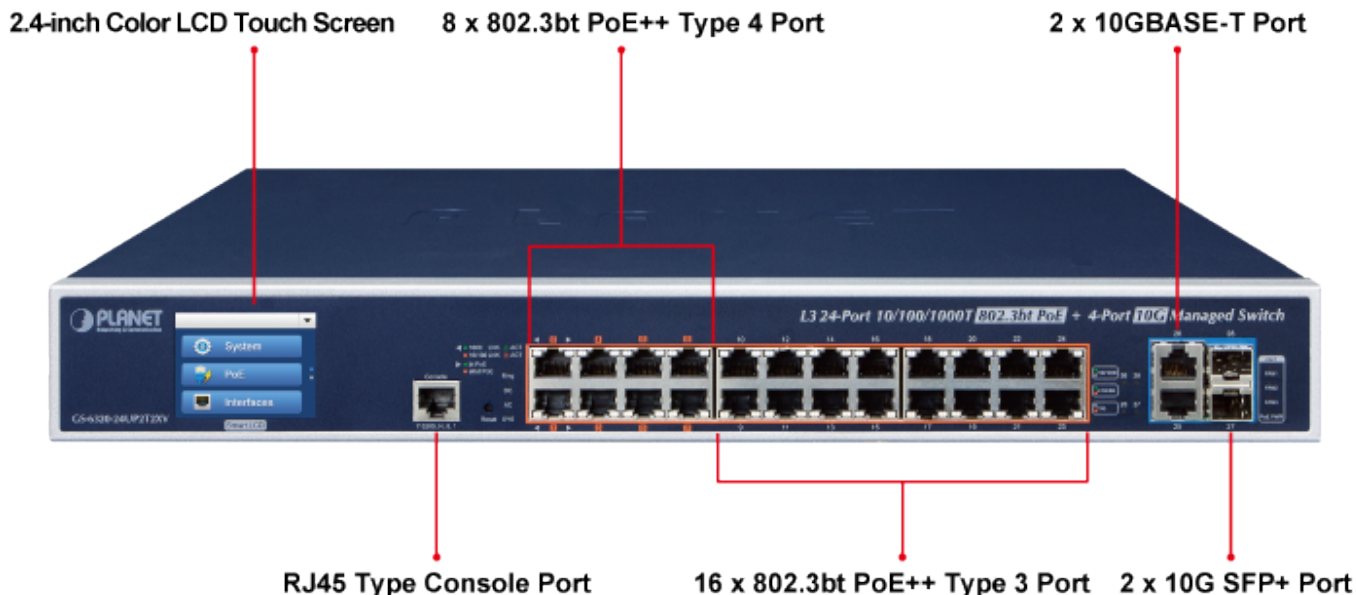

Stav: Nové zboží

Popis

PLANET IGS-6325-24P4X

Průmyslový spravovatelný **L3** přepínač **24x 10/100/1000 Base-T RJ-45** s podporou **PoE++ 802.3bt** napájení až **600 W**, **2x 10G Base-T RJ-45**, **2x 10G Base-SR/LR SFP+**.

ESD přepěťová ochrana, provozní teplota 0 až +50 °C, duální **redundantní napájení AC 100-240 V** nebo **DC 36-60 V**.

10gigabitový spravovatelný přepínač pracující na 2. a 3. vrstvě modelu OSI. Je vybaven rozšířenými funkcemi pro použití v rozlehklých sítích a na páteřních spojkách. Statické routování, výkonné nástroje pro QoS řízení provozu a zabezpečení dovolují poskytovatelům ISP a správcům sítí kontrolovat a efektivně spravovat data sítí, jejichž součástí bude přepínač vybaven například v roli centrálního prvku.

Stohovací funkce umožňuje rozšiřovat kapacitu centrálních přepínačů včetně plánování jejich celkové propustnosti.

ZÁKLADNÍ SPECIFIKACE

Fyzické vlastnosti:

Porty: 24x RJ-45 10/100/1000 Base-T, 2x 10G Base-T RJ-45, 2x 10G Base-SR/LR SFP+, 1x RJ-45 (RS-232) sériový port konzole

Paměť: 16k MAC adres, buffer 32 Mb

Propustnost: sběrnice 128 Gbps, provozně 95,23 Mpps (64B)

Podpora přenosu: JumboFrame 10KB

Verze IP protokolu: IPv4, IPv6

Provedení: rackmount 1,25U

Napájení: interní zdroj AC 100-240 V (50-60 Hz) nebo DC 36-60 V, redundantní, celkový příkon do 740 W