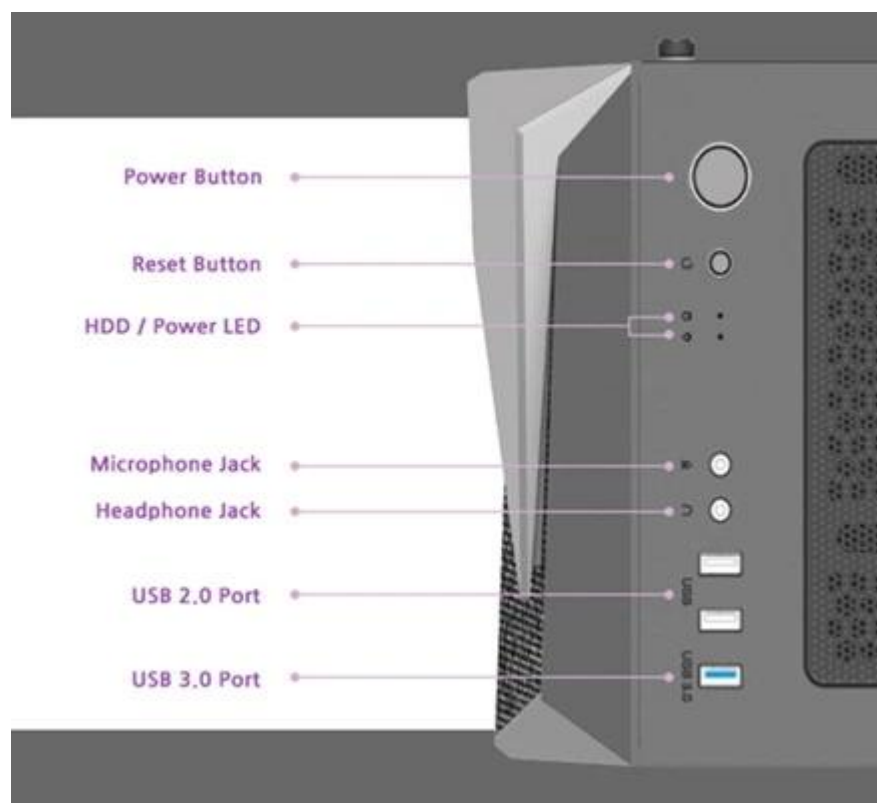

### ZALMAN S4 Plus - futuristický design, volnost pro komponenty a chlazení

PC skříň ZALMAN S4 v provedení Middle Tower představuje ideální základ pro stavbu moderního PC systému na hry, multimédia, streamování, případně náročnou pracovní činnost. Kombinuje neotřelý vzhled, promyšlenou konstrukci a dostatek prostoru pro výkonné komponenty, které to mohou naplno rozjet. Díky **konstrukci s průhlednou bočnicí** vynikne vnitřní uspořádání komponent a dá vřel i na nejmenší detaily vaší konfigurace.

**Počítačová skříň ZALMAN S4 Plus** podporuje **základní desky formátu ATX, Micro ATX i Mini ITX**, díky čemuž nabízí vysokou flexibilitu pro různé typy buildů. Uvnitř skříňe najdete dostatek místa pro grafické karty, chladiče CPU i další nezbytné komponenty. Další předností modelu **ZALMAN S4 Plus** je důraz na efektivní proudění vzduchu a chlazení. Skříň umožňuje osazení **až 6 ventilátory**, které zajišťují stabilní chlazení i při vysoké zátěži. **Konektory na horním panelu** slouží pro připojení periférií, a tak vše důležité máte vždy po ruce.

## ZALMAN S4 Plus

Počítačová skříň v provedení **Middle tower** nabízí **dvě 3,5" a jednu 2,5"** pozici pro pevné a SSD disky. Na horním panelu jsou umístěny dva **USB 2.0 porty**, jeden **USB 3.0 port**, sluchátkový výstup a vstup pro mikrofon. Skříň je na přední a zadní straně osazena **120 mm ventilátory**. Ventilátory navíc disponují RGB podsvícením, které spolu s **průhlednou bočnicí** zajišťují vytříbený herní design. Důmyslné řešení umožňuje umístění celkem až 6 ventilátorů. Ve skříni je dostatek prostoru pro chladič CPU do výšky až 160 mm a grafickou kartu o délce až 315 mm. Skříň je dodávána **bez zdroje**.

### ZÁKLADNÍ SPECIFIKACE

**Provedení skříně:** Middle Tower

**Interní pozice:** 1 x 3,5", 1 x 3,5"/2,5", 1 x 2,5"

**Kompatibilita základní desky:** ATX, Micro ATX, Mini ITX

**Zdroj:** bez zdroje

**Konektory na horním panelu:** 1 x USB 3.0, 2 x USB 2.0, 1 x sluchátkový výstup, 1 x vstup pro mikrofon