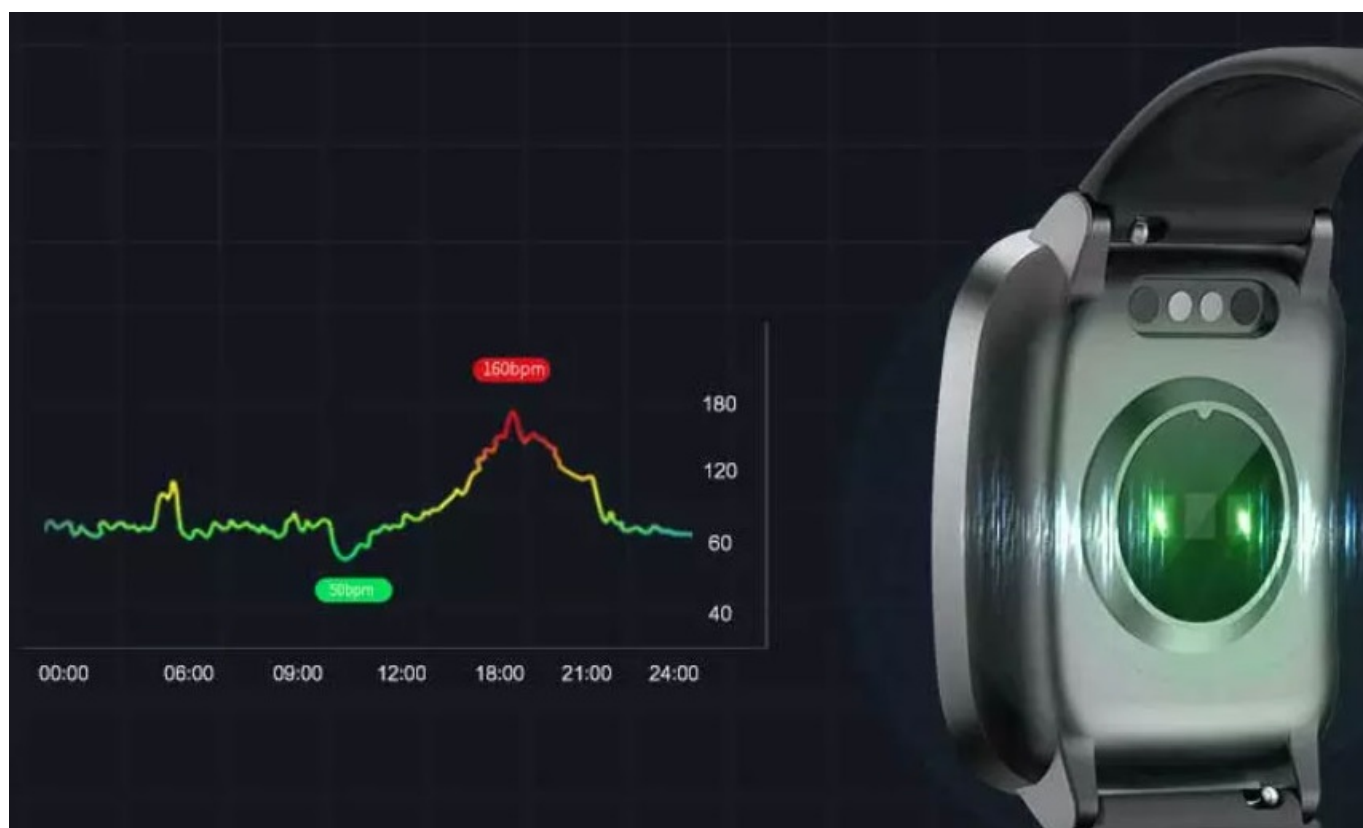

UMAX U-BAND P2-L ČERNÉ

Cena celkem:	313 Kč (bez DPH: 259 Kč)
Běžná cena:	345 Kč
Ušetříte:	31 Kč
Kód zboží:	HODUMX1005
Part No.:	UB535
Záruka:	24 měs.
Stav:	Nové zboží

Popis**Chytré hodinky UMAX U-Band P2-L pro monitoring sportovních aktivit a dalšího pohybu**

Trendy smart hodinky UMAX U-Band P2-L, které zaujmou barevným **dotykovým displejem** a stylovým designem. Díky široké škále funkcí jsou hodinky vhodné **pro každodenní nošení i sportovní aktivity**. Potěší také **menu v češtině** a podpora mobilní aplikace. Hodinky **UMAX U-Band P2-L** disponují **fotoelektrickým snímačem tepové frekvence** pro monitoring 24 hodin denně. Díky pokročilému algoritmu tak máte dokonalý přehled o hladině svého tepu a můžete zefektivnit tak proces spalování během cvičení a jiných sportovních aktivit, případně tep kontrolovat kdykoli během dne, v klidovém režimu, v práci, ve stresu apod. Mějte přehled o svých pohybových aktivitách každý den.

UMAX U-Band P2-L

Stylové chytré hodinky, které disponují **1,3"** dotykovým displejem, představují trend v oblasti nositelné elektroniky. Jejich základem je procesor **Nordic nRF52832**. Kromě zaznamenávání tepové frekvence **24 hodin denně** nabízí také počítání ušlých kroků, vzdálenosti a spálených kalorií. Aktivitu či on-line **graf ukazující trend spánku** můžete sledovat přímo na hodinkách a po synchronizaci i v mobilní aplikaci. V té lze také využít možnost **nastavení alarmu** pro probuzení do nového

Displej: 1,3" barevný dotykový

Hmotnost: 35 g

Voděodolnost: ano, IP68 (není vhodné pro potápění)

Barva: černá