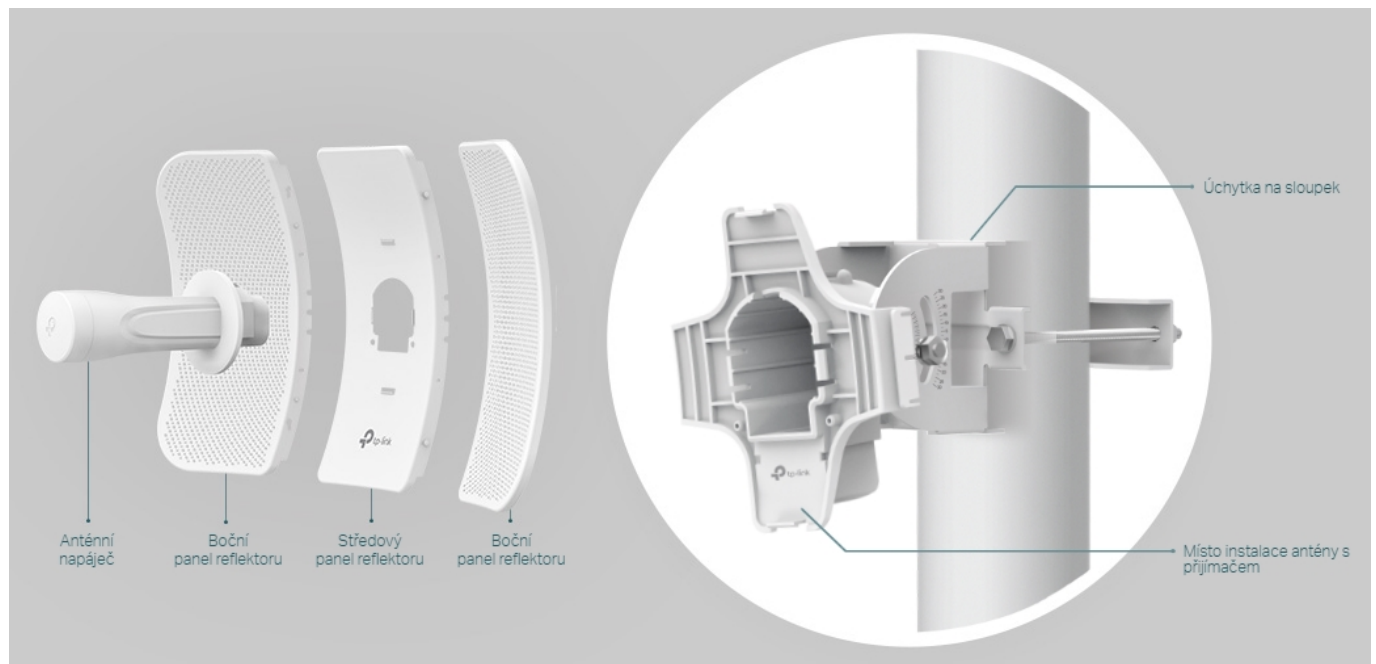

TP-LINK CPE710

Cena celkem:	2 237 Kč (bez DPH: 1 849 Kč)
Běžná cena:	2 461 Kč
Ušetříte:	224 Kč
Kód zboží:	NATTPL1021
Part No.:	CPE710
Záruka:	36 měs.
Stav:	Nové zboží

Popis

TP-Link CPE710

Směrová anténa na profesionální úrovni se ziskem 23 dBi určená pro bezdrátový přenos dat na velké vzdálenosti.

Díky směrové anténě Cassegrain s vysokým ziskem 23 dBi, technologií 2x2 MIMO a speciálnímu kovovému reflektoru umožňuje model CPE710 dosáhnout vynikajícího směrového zaměření paprsku, vylepšené latence a odolnosti vůči rušení. Profesionální výkon a uživatelsky příjemné provedení - venkovní anténa CPE710 s rychlostí přenosu 867 Mb/s v pásmu 5 GHz a ziskem 23 dBi je ideální volbou a cenově výhodným řešením pro potřeby venkovních bezdrátových sítí.

Stabilní konstrukce a flexibilní instalace

- Díky částem, které do sebe vzájemně zaklapnou, je montáž snadná a pohodlná
- Sady pro montáž na sloupek a volnost pohybu ve všech třech osách umožňují flexibilní instalaci
- Odolná konstrukce zajišťuje stabilitu i ve větrném prostředí

Pharos Control - Systém centralizované správy sítě

Anténa CPE710 se dodává se softwarem Pharos Control pro centralizovanou správu sítě, který uživatelům pomáhá snadno

řídít všechna zařízení v síti z jediného počítače. Mezi jeho funkce patří rozpoznávání zařízení, monitorování jejich stavu, aktualizace firmwaru a údržba sítě. Intuitivní prostředí ve webovém prohlížeči – PharOS – je alternativním způsobem, jak síť spravovat, a profesionálům umožňuje přístup k detailnějším nastavením.