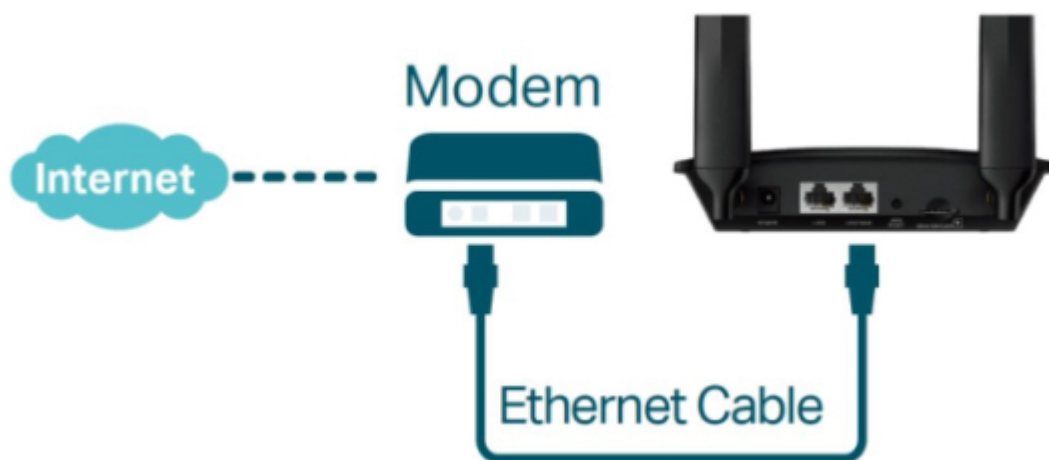

TP-LINK TL-MR100

Cena celkem:	1 366 Kč (bez DPH: 1 129 Kč)
Běžná cena:	1 503 Kč
Ušetříte:	137 Kč
Kód zboží:	NARTPL1089
Part No.:	TL-MR100
Záruka:	36 měs.
Stav:	Nové zboží

Popis

TP-Link TL-MR100

Využijte všechny výhody vaší špičkové **LTE** sítě s TL-MR100, který může dosáhnout rychlosti připojení až **300 Mbps**. TL-MR100 vám dovoluje sdílet vaši 4G LTE síť **až s 32 Wi-Fi zařízeními**, takže si můžete užít nepřerušené HD filmy, rychlé stahování souborů a video chat, který se neseká.

S integrovaným LTE modemem a **vestavěným slotem pro SIM kartu** je vše, co potřebujete, pouze vložit SIM kartu a zapnout router. Užívání si rychlé a stabilní Wi-Fi na LTE síti nebylo nikdy jednodušší.

ZÁKLADNÍ SPECIFIKACE

Standard: IEEE 802.11b/g/n

Rychlost datového přenosu: 300 Mbit/s

Anténa: 2x odnímatelná 4G LTE

Porty: 1x RJ-45 LAN, 1x RJ-45 WAN/LAN

Frekvenční pásmo: 2,4 GHz

Zabezpečení: 64/128bit WEP, WPA/WPA2, WPA-PSK/WPA2-PSK