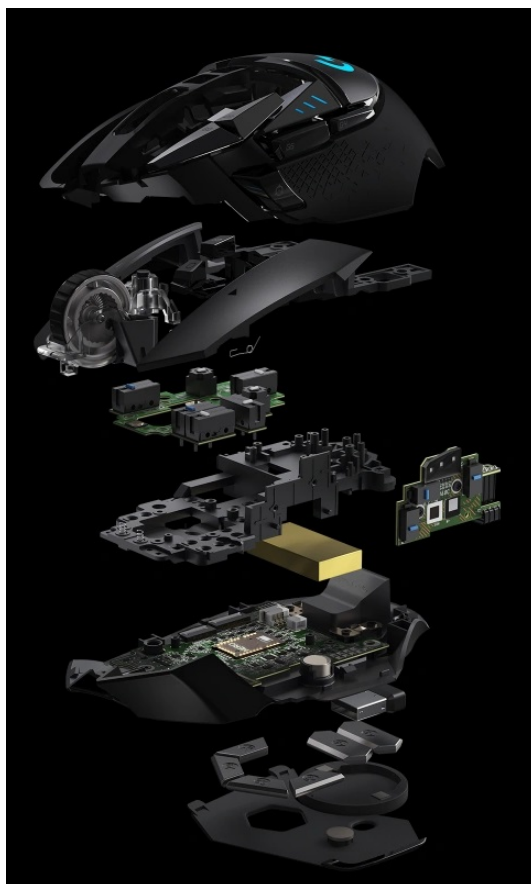

## LOGITECH G502 HERO LIGHTSPEED

Cena celkem:	<b>3 528 Kč</b> <b>(bez DPH: 2 916 Kč)</b>
Běžná cena:	<b>3 881 Kč</b>
Ušetříte:	<b>353 Kč</b>
Kód zboží:	MOUL5541
Part No.:	910-005567
Záruka:	24 měs.
Stav:	Nové zboží

## Hrajte na LIGHTSPEED úrovni - myš Logitech G502 HERO LIGHTSPEED

**Bezdrátová myš Logitech G502 HERO LIGHTSPEED** je tím pravým herním trumfem. Podporuje ultra rychlé bezdrátové připojení **LIGHTSPEED** pro zajištění spolehlivosti a profesionálního výkonu v oblasti **eSportu**. Logitech G502 HERO LIGHTSPEED disponuje **senzorem HERO 16K** nové generace s nastavitelným rozlišením **až na hodnotu 16 000 DPI**.

Díky širokému rozsahu citlivosti se přizpůsobí všem herním žánrům a zvládne všechny mise i herní výzvy – od precizního míření sniperkou po zběsilé manévrování mezi kulkami. Pro ještě lepší klouzavost a ovladatelnost je myš vybavena systémem nastavitelné váhy takže si její pohyb a váhu přizpůsobíte přesně do ruky. Samozřejmostí je také přizpůsobitelné **RGB podsvícení**.

### Logitech G502 HERO LIGHTSPEED

Herní bezdrátová myš disponující **11 programovatelnými tlačítky** a vysoce přesným optickým senzorem **HERO 16K** s nastavitelným rozlišením **až 16000 dpi**. Vyniká vysokou odolností **až 50 milionů kliknutí** a dobou odezvy **1 ms**. S technologií **Lightsync RGB** lze nastavit světelné animace a efekty. Napájení zajišťuje **vestavěná baterie**, která při plném nabití udrží myš bez podsvícení v chodu až 60 hodin. Připojení je realizováno skrze **USB přijímač**.