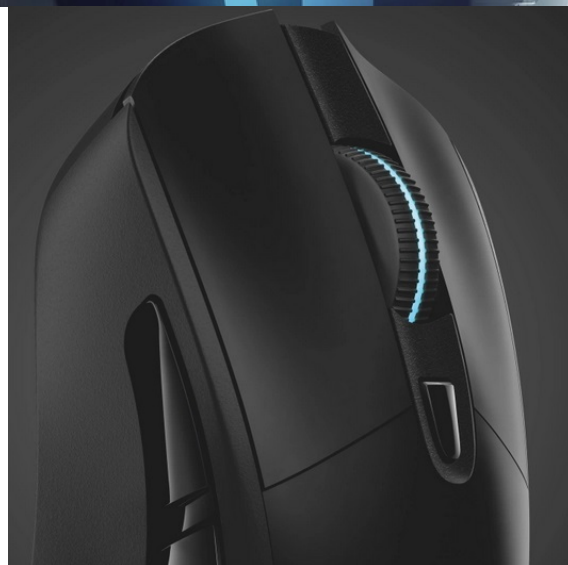

Herní bezdrátová myš Logitech G703 LIGHTSPEED pro gaming nové generace. Je vybavena **vysokorychlostním senzorem HERO 16K**, který podporuje dokonale přesné snímání s **citlivostí až 16 000 dpi**. Navíc díky nastavitelnému rozlišení si pohyb myši přizpůsobíte přesně podle svých představ, typu hry nebo zadání mise.

Senzor HERO 16K se dále vyznačuje **až 10x vyšší úsporností** ve srovnání s předchozí generací, takže výrazně zlepšuje životnost baterie. **Bezdrátová technologie LIGHTSPEED** zvyšuje preciznost a spolehlivou konektivitu pro dlouhotrvající profesionální gaming. Provedení myši **Logitech G703 LIGHTSPEED** zajišťuje potřebný komfort, **boční pogumované úchyty** podporují pevné uchopení.

Díky systému závaží si hmotnost myši přizpůsobíte pro své vlastní potřeby hraní. K dispozici je rovněž **6 programovatelných tlačítek**. Technologie zdvihu tlačítek s kovovými pružinami zajišťuje maximální připravenost na každý klik. Jednotlivé úkony tak učiníte s nižší silou a odezvou, takže reagujete rychleji a trvale bušíte do soupeře.

Logitech G703 LIGHTSPEED

Herní bezdrátová myš disponující **6 programovatelnými tlačítky** a vysoce přesným optickým senzorem **HERO 16K** s nastavitelným rozlišením **až 16000 dpi**. Vyniká vysokou odolností **až 50 milionů kliknutí** a dobou odezvy **1 ms**. S technologií **Lightsync RGB** lze nastavit světelné animace a efekty. Napájení zajišťuje **vestavěná baterie**, která při plném nabití udrží myš bez podsvícení v chodu až 60 hodin. Připojení je realizováno skrze **USB přijímač**. Myš je možné používat i