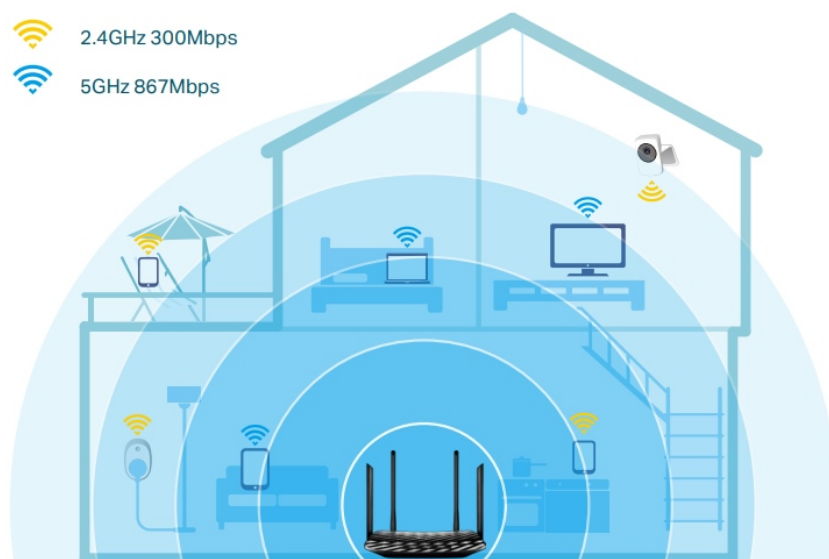

TP-Link Archer C6U

Dvoupásmový bezdrátový Wi-Fi router pracující na frekvencích **2,4 a 5 GHz** standardu **802.11a/b/g/n/ac**. Čtyři externí a jedna interní anténa poskytují stabilní bezdrátové připojení a optimální pokrytí. V pásmu 2,4 GHz dosahuje přenosových rychlostí **až 300 Mbit/s** a v pásmu 5 GHz **až 867 Mbit/s**. Na zadní straně disponuje **čtyřmi RJ-45 gigabit LAN** porty, **jedním RJ-45 gigabit WAN** portem a USB konektorem.

- Podporuje standard 802.11ac
- Současná připojení 2,4 GHz 300 Mb/s a 5 GHz 867 Mb/s dávají dohromady rychlost 1200 Mb/s celkové dostupné šířky pásma
- 4 externí antény a jedna interní anténa poskytují stabilní bezdrátová připojení a optimální pokrytí
- Snadná správa sítě na dosah ruky s aplikací TP-Link Tether
- MU-MIMO dosahuje dvojnásobnou efektivitu komunikace s až 2 zařízeními současně
- Beamforming technologie poskytuje širší bezdrátové pokrytí
- Podporuje režim přístupového bodu k vytvoření nového přístupového bodu Wi-Fi