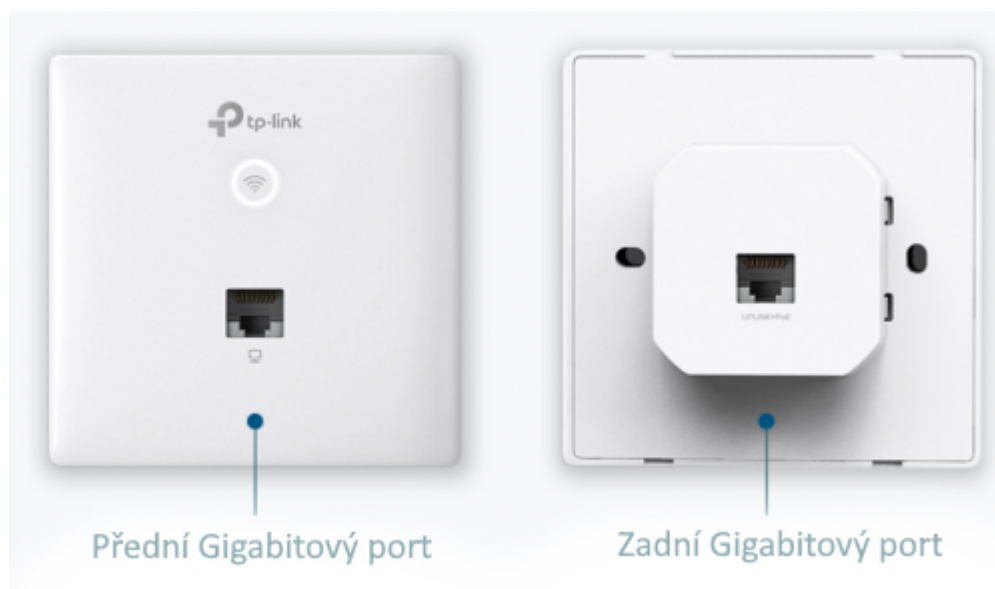

TP-LINK EAP230-WALL

Cena celkem:	1 790 Kč (bez DPH: 1 479 Kč)
Běžná cena:	1 969 Kč
Ušetříte:	179 Kč
Kód zboží:	NAATPL1081
Part No.:	EAP230-Wall
Záruka:	60 měs.
Stav:	Nové zboží

Popis

TP-Link EAP230-Wall

Bezdrátový nástěnný access point nabízí s pomocí technologie **MU-MIMO** celkovou přenosovou rychlost **1167 Mb/s** při současné rychlosti 300 Mb/s v pásmu **2,4 GHz** a 867 Mb/s v pásmu **5 GHz**.

Vybavíte-li každou místnost přístupovým bodem EAP, budete mít jistotu, že bezdrátový signál bude vždy silný a že hosté budou moci využívat své vlastní soukromé Wi-Fi sítě.

S podporou **802.3af/at PoE** není potřeba dalších kabelů. Jednoduše připojte stávající ethernet kabely pro pohodlnou a cenově dostupnou instalaci.

Přední Gigabitový port

Zadní Gigabitový port

ZÁKLADNÍ SPECIFIKACE

Wi-Fi standard: IEEE 802.11b/g/n/ac

Rychlost datového přenosu: 300 Mbit/s - 2,4 GHz, 867 Mbit/s - 5 GHz

Anténa: 2x 4 dBi, 2x 3,6 dBi

Porty: 2x 10/100/1000 Mbps RJ-45

Frekvenční pásmo: 2,4 GHz, 5 GHz

Zabezpečení: 64/128/152-bit WEP/ WPA/ WPA2-Enterprise, WPA-PSK/ WPA2-PSK

Podpora PoE: ano, 802.3af/at

Rozměry: 86,8 × 86,8 × 30,2 mm