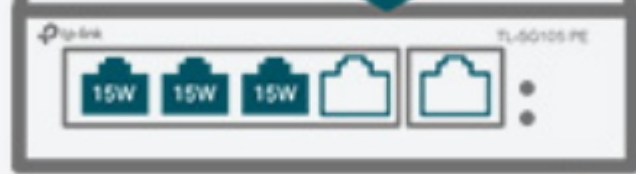

#### ZÁKLADNÍ SPECIFIKACE

**Počet portů:** 5x GbE RJ-45

**PoE:** ano, až 30 W/port, celkový výkon 65 W

**Kapacita switche:** 10 Gbps

**Rychlost směrování:** 7,44 Mpps

**Rozměry:** 99,8 × 98 × 25 mm

Power overload 65 W