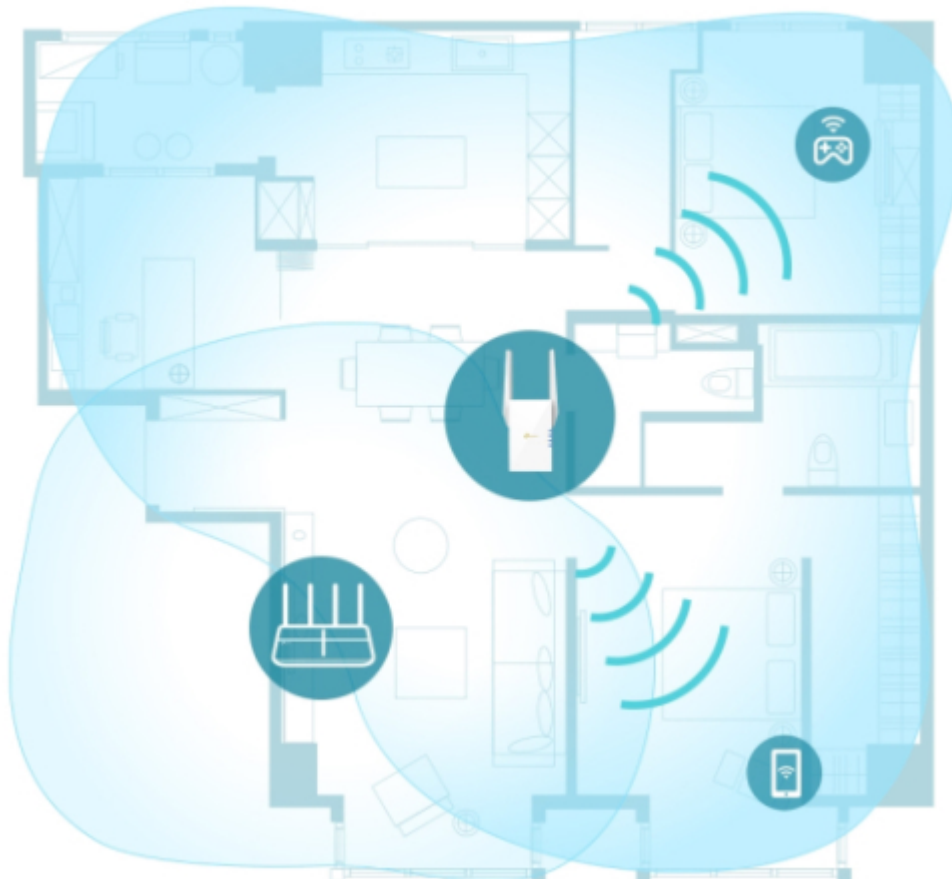

TP-Link RE605X

Opakovač zesiluje bezdrátový signál a prodlužuje jeho dosah na dříve nedostupná nebo pomocí kabelu obtížně připojitelná místa. Podpora nejnovější bezdrátové technologie **802.11ax** a duálního pásma Wi-Fi zaručí vyšší rychlost, větší kapacitu a snížené přetížení sítě.

Gigabitový ethernetový port umožňuje připojit zařízení připojovaná pomocí kabelu, jako například herní konzoli nebo chytrý televizor, a vytvořit tak rychlé a spolehlivé kabelové připojení.

ZÁKLADNÍ SPECIFIKACE