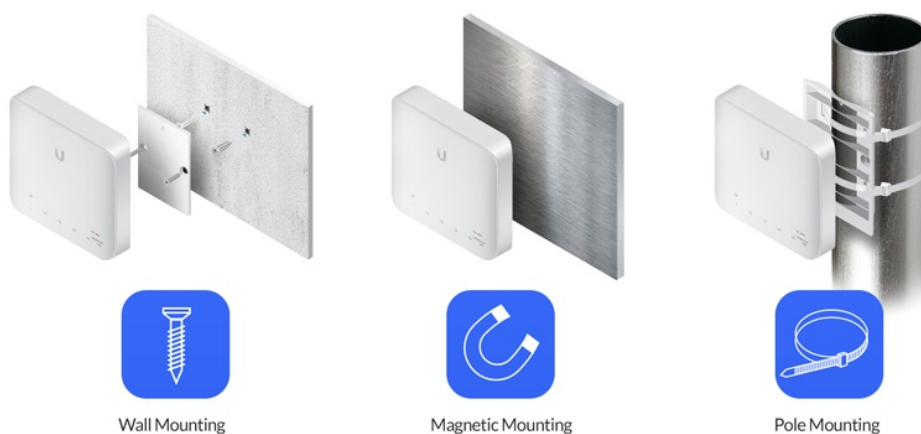

## 4x PoE

Auto-Sensing 802.3af PoE Output

5portový UniFi Switch (USW-Flex) je flexibilní PoE switch s managementem **ve venkovním provedení (IP55)**. Ideální pro napájení kamer nebo jiných zařízení, které podporují PoE 802.3af. Switch garantuje vysokou propustnost **až 5 Gbps** (kapacita 10 Gbps), forwarding rate 7,44 Mpps.

-40 to +55 °C  
Weatherproof  
IP55

**UniFi Switch USW-Flex** je výkonný plně **gigabitový PoE switch** známého výrobce Ubiquiti ze série UniFi. Je osazen **5x Gbit ethernetovými porty** s podporou PoE výstupu až **15 W na port**, celkově 46 W pokud je napájen **PoE++ (802.3bt)** nebo pomocí PoE adaptéru 50V/60W. Switch nabízí možnost instalace na sloup i na zeď.

Wall Mounting

Magnetic Mounting

Pole Mounting

Konfiguraci a správu UniFi zařízení umožňuje aplikace UniFi Network, která je předinstalovaná na **UniFi OS konzolích** (UniFi Dream Machine, Dream Router, Dream Wall, Express, Cloud Gateway Ultra atd.). Alternativou je volně dostupný software UniFi Network Server, určený pro instalaci na vlastní počítač nebo server (Windows, MacOS, Linux). Software UniFi Network Server je neustále vylepšován, a proto doporučujeme vždy používat aktuální verzi, kterou stahujete na stránkách Ubiquiti v sekci **Download**. Více informací o tomto produktu se dozvíte také na **školení Ubiquiti**.