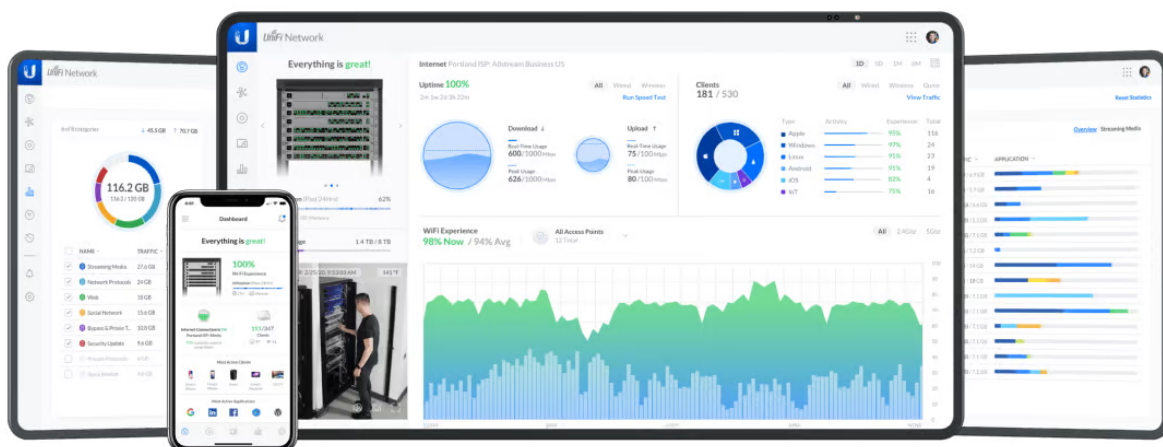

## 4x PoE

Auto-Sensing 802.3af PoE Output

5portový UniFi Switch (USW-Flex) je flexibilní PoE switch s managementem **ve venkovním provedení (IP55)**. Ideální pro napájení kamer nebo jiných zařízení, které podporují PoE 802.3af. Switch garantuje vysokou propustnost **až 5 Gbps** (kapacita 10 Gbps), forwarding rate 7,44 Mpps.

-40 to +55 °C  
Weatherproof  
IP55

**UniFi Switch USW-Flex** je výkonný plně **gigabitový PoE switch** známého výrobce Ubiquiti ze série UniFi. Je osazen **5x Gbit ethernetovými porty** s podporou PoE výstupu až **15 W na port**, celkově 46 W pokud je napájen **PoE++ (802.3bt)** nebo pomocí PoE adaptéru 50V/60W. Switch nabízí možnost instalace na sloup i na zeď.

Wall Mounting

Magnetic Mounting

Pole Mounting

Konfiguraci a správu UniFi zařízení umožňuje aplikace UniFi Network, která je předinstalovaná na **UniFi OS konzolích** (UniFi Dream Machine, Dream Router, Dream Wall, Express, Cloud Gateway Ultra atd.). Alternativou je volně dostupný software UniFi Network Server, určený pro instalaci na vlastní počítač nebo server (Windows, MacOS, Linux). Software UniFi Network Server je neustále vylepšován, a proto doporučujeme vždy používat aktuální verzi, kterou stahujete na stránkách Ubiquiti v sekci **Download**. Více informací o tomto produktu se dozvíte také na **školení Ubiquiti**.