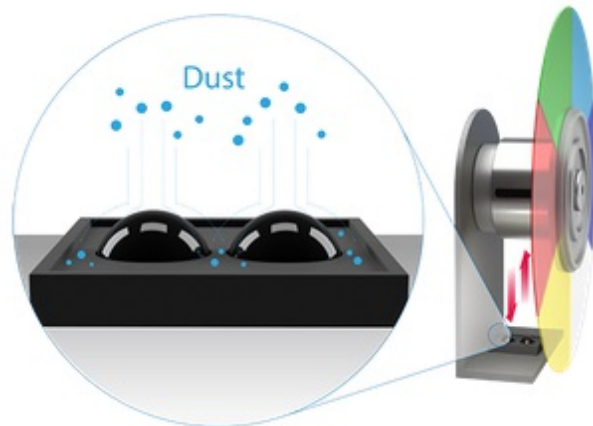

### BenQ MW809STH - DLP projektor pro moderní edukaci

**Výkonný projektor BenQ MW809STH**, se kterým skvěle vybavíte každou učebnu, školicí nebo zasedací místnost. Díky výkonu a všestranné **konektivě** odprezentujete všechny vaše projekty a myšlenky jasně a s přehledem. Připravte další poutavou hodinu a lekci pro své studenty. **WXGA rozlišení 1280 x 800 px** a vysoká svítivost **3600 ANSI lumenů** zprostředkuje **ostrý obraz, texty** a ideální jas pro komfortní sledování.

**Projektor BenQ MW809STH** podporuje stabilní a spolehlivý výkon. Pokročilé komponenty a senzory jsou navrženy tak, aby **zabraňovaly hromadění prachu**, díky čemuž je zajištěn bezproblémový chod projektoru, stálé barvy, a to i po delší době nepoužívání. V rámci výuky oceníte **podporu technologie PointWrite** s celou řadou interaktivních funkcí. Inovovaná **technologie SmartEco** přizpůsobuje jas, šetří energii a tím prodlužuje životnost lampy.

### BenQ MW809STH

DLP projektor vhodný do **interaktivních učeben**. Nabízí rozlišení **1280 x 800** obrazových bodů, svítivost **3600 ANSI** lumenů, kontrastní poměr **20 000:1** a dokáže vytvořit promítací plochu o **velikosti až 120"**. Kromě nepřeberného množství portů jistě oceníte reproduktor s výkonem **10 W**.

#### ZÁKLADNÍ SPECIFIKACE

**Systém projekce:** DLP

**Rozlišení:** 1280 x 800 px

**Jas:** 3600 ANSI lumenů

**Kontrastní poměr:** 20000:1

**Rozhraní:** 2x VGA vstup, 1x VGA výstup, 2x HDMI, 1x RS-232, 1x USB typ A, 1x mini USB typ B, 2x audio vstup, 1x audio výstup