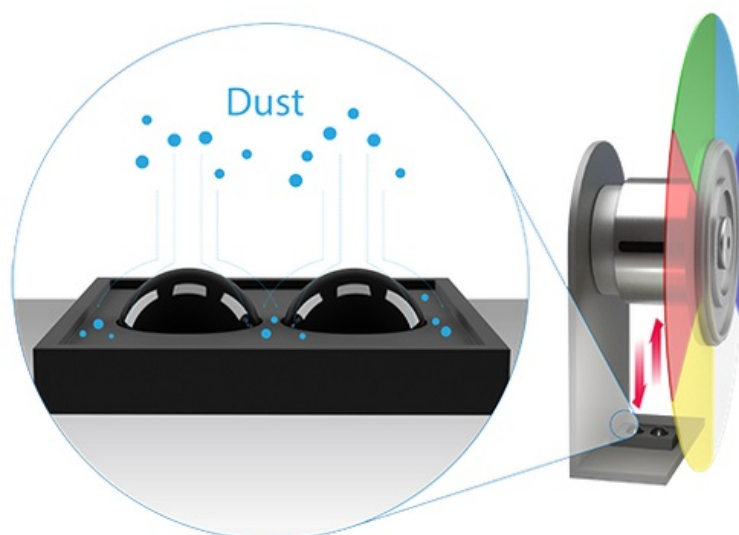

**Popis****Projektor BenQ MX808STH - nová úroveň vzdělávání**

**Projektor BenQ MX808STH** představuje optimální volbu pro každodenní prezentace. Disponuje **3600 ANSI lumenů** a poskytuje ostrý obraz pro komfortní čtení textů ve firemním prostředí i v přednáškových místnostech při zapnutém osvětlení. Je vhodný pro prezentaci čísel, textů nebo tabulek, uplatní se nejenom v podnikové sféře, ale také vzdělávání a při interaktivní výuce.

**Konstrukce s protiprachovým senzorem** zajišťuje ochranu DLP čipu a dalších citlivých komponent a tím zamezuje degradaci obrazu způsobenou usazováním prachu a podporuje dlouhou životnost a trvalou kvalitu barev. **Projektor BenQ MX808STH** s krátkou projekční vzdáleností nabízí **ostrý obraz na velké ploše až 120 palců** bez rušivých odlesků a stínů a je navržen pro všestranné umístění ve třídě a učebně. Podpora **modulu PointWrite** udělá z každého povrchu prostor pro efektivní spolupráci. Projektory s podporou PointWrite podporují intuitivní gesta, jako přiblížení nebo oddálení, procházení webových stránek a další příkazy.

### **BenQ MX808STH**

DLP projektor vhodný do **interaktivních učeben**. Nabízí rozlišení **1024 x 768** obrazových bodů, svítivost **3600 ANSI** lumenů a kontrastní poměr **20 000:1**. Kromě nepřeborného množství portů jistě oceníte reproduktor s výkonem **10 W**.

#### **ZÁKLADNÍ SPECIFIKACE**

**Systém projekce:** DLP

**Rozlišení:** 1024 x 768 px

**Jas:** 3600 ANSI lumenů

**Kontrastní poměr:** 20000:1

**Rozhraní:** 2x VGA vstup, 1x VGA výstup, 2x HDMI, 1x RS-232, 1x USB typ A, 1x mini USB typ B, 2x audio vstup, 1x audio výstup