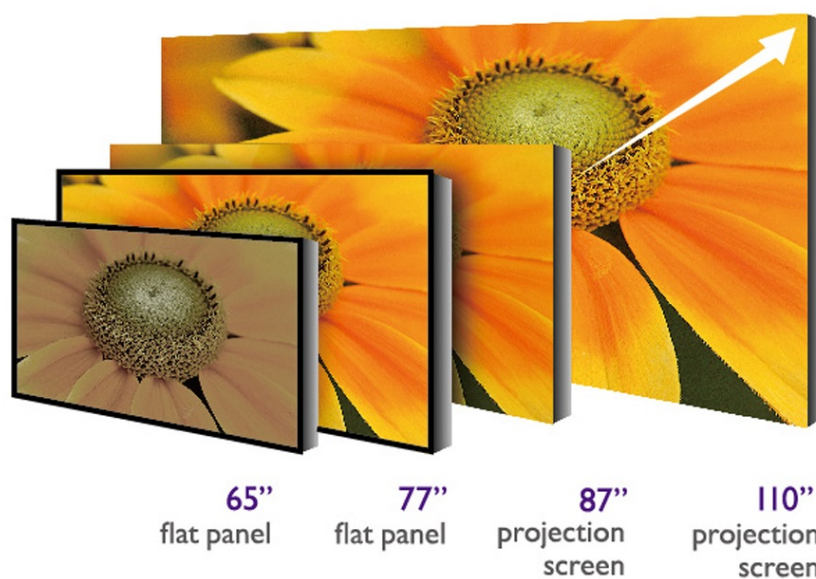

**Popis****Projektor BenQ MX808STH - nová úroveň vzdělávání**

**Projektor BenQ MX808STH** představuje optimální volbu pro každodenní prezentace. Disponuje **3600 ANSI lumenů** a poskytuje ostrý obraz pro komfortní čtení textů ve firemním prostředí i v přednáškových místnostech při zapnutém osvětlení. Je vhodný pro prezentaci čísel, textů nebo tabulek, uplatní se nejenom v podnikové sféře, ale také vzdělávání a při interaktivní výuce.

**Konstrukce s protiprachovým senzorem** zajišťuje ochranu DLP čipu a dalších citlivých komponent a tím zamezuje degradaci obrazu způsobenou usazováním prachu a podporuje dlouhou životnost a trvalou kvalitu barev. **Projektor BenQ MX808STH** s krátkou projekční vzdáleností nabízí **ostrý obraz na velké ploše až 120 palců** bez rušivých odlesků a stínů a je navržen pro všestranné umístění ve třídě a učebně. Podpora **modulu PointWrite** udělá z každého povrchu prostor pro efektivní spolupráci. Projektory s podporou PointWrite podporují intuitivní gesta, jako přiblížení nebo oddálení, procházení webových stránek a další příkazy.

### **BenQ MX808STH**

DLP projektor vhodný do **interaktivních učeben**. Nabízí rozlišení **1024 x 768** obrazových bodů, svítivost **3600 ANSI** lumenů a kontrastní poměr **20 000:1**. Kromě nepřeborného množství portů jistě oceníte reproduktor s výkonem **10 W**.

#### **ZÁKLADNÍ SPECIFIKACE**

**Systém projekce:** DLP

**Rozlišení:** 1024 x 768 px

**Jas:** 3600 ANSI lumenů

**Kontrastní poměr:** 20000:1

**Rozhraní:** 2x VGA vstup, 1x VGA výstup, 2x HDMI, 1x RS-232, 1x USB typ A, 1x mini USB typ B, 2x audio vstup, 1x audio výstup