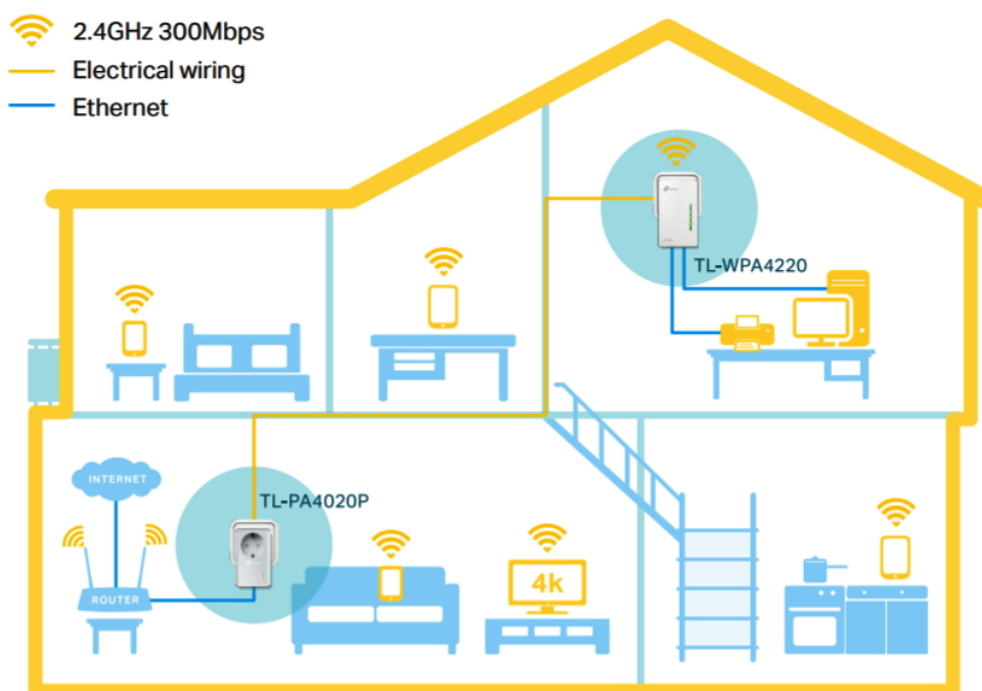

### TP-Link TL-WPA4226 Kit

Sada powerline adaptérů s **Wi-Fi** připojením a pokročilou technologií **HomePlug AV2** poskytuje uživatelům vysokorychlostní přenos dat rychlostí až **600 Mb/s** po elektrickém vedení (dosah 300 m), nebo až **300 Mb/s** přes Wi-Fi připojení. Streamujte v HD, hrajte online a stahujte velké soubory bez přerušení.

- **HomePlug AV2 standard** - vysokorychlostní přenos dat rychlostí až 600 Mb/s
- **Wi-Fi** - integrovaný přístupový bod standardu 802.11b/g/n (pouze v sekundární jednotce)
- **Plug and Play** - umožňuje jednoduché a rychlé nastavení během pár minut