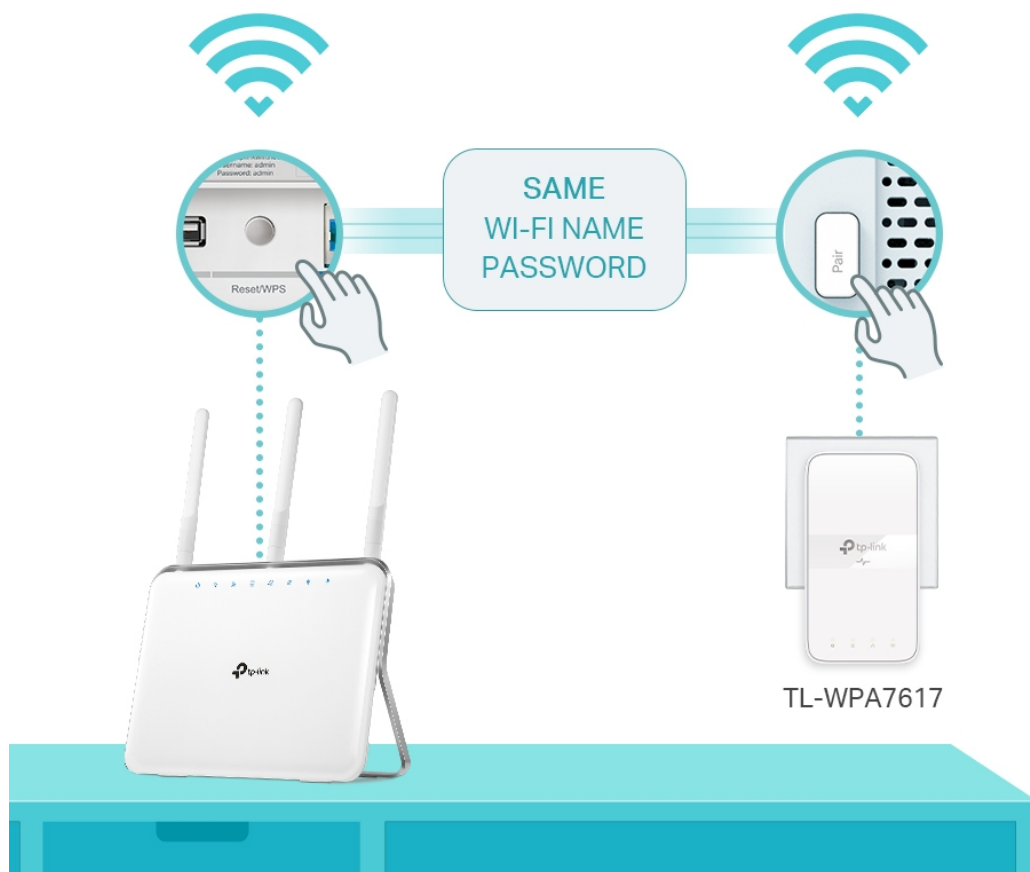

TP-LINK TL-WPA7617 KIT

Cena celkem:	2 050 Kč (bez DPH: 1 694 Kč)
Běžná cena:	2 255 Kč
Ušetříte:	205 Kč
Kód zboží:	NJPTPL0022
Part No.:	TL-WPA7617 KIT
Záruka:	36 měs.
Stav:	Nové zboží

Popis

TP-Link TL-WPA7617 KIT

Sada **HomePlug AV2 rozšíří** vaše **internetové připojení** do každé místnosti domu pomocí stávající **elektrické sítě**. Nabídne vysokorychlostní připojení k internetu v celém domě či velkém bytě, a to jak pomocí kabelového připojení **LAN**, tak bezdrátového připojení **Wi-Fi 802.11a/b/g/n/ac** s dosahem až 300 m. Můžete vytvořit dvoupásmovou Wi-Fi síť (souběžná rychlost přenosu dat **300 Mb/s** v pásmu 2,4 GHz a **867 Mb/s** v pásmu 5 GHz) s větší šířkou pásma a menším rušením. Díky tomu bude výkon vaší **Powerline** sítě maximální. Sada je vybavena tlačítkem **klonování Wi-Fi** pro velké rozšíření dosahu, což znamená, že může automaticky zkopírovat identifikátor SSID a heslo vašeho směrovače. Tímto způsobem adaptér **zjednodušuje konfiguraci** Wi-Fi a umožňuje bezproblémový roaming v rámci domácí sítě.

- **Standard HomePlug AV2** - poskytuje ultra rychlé přenosy dat přes elektrické vedení až 1 000 Mbit/s
- **Dvoupásmová síť Wi-Fi AC1200** - zařízení rozšíří ultra rychlou dvoupásmovou Wi-Fi síť s rychlostí až 867 Mbit/s v pásmu 5 GHz a až 300 Mbit/s v pásmu 2,4 GHz.
- **Konfigurace Wi-Fi jedním dotykem** - jedním stisknutím tlačítka Wi-Fi zkopírujete název a heslo sítě ze svého routeru. Jakékoli změny nastavení se automaticky aplikují na celou síť Powerline.
- **Automatická synchronizace Wi-Fi** - stisknutím tlačítka párování přidejte další opakovací signál do sítě Powerline a jednotně synchronizujte parametry a nastavení.
- **Dodatečná elektrická zásuvka** - elektrický proud ze zásuvky můžete využít k napájení dalších zařízení díky integrované zásuvce.
- **Gigabitový port** - nabízí přístup k zabezpečené kabelové síti stolním počítačům, NAS, chytrým televizím nebo herním konzolám.