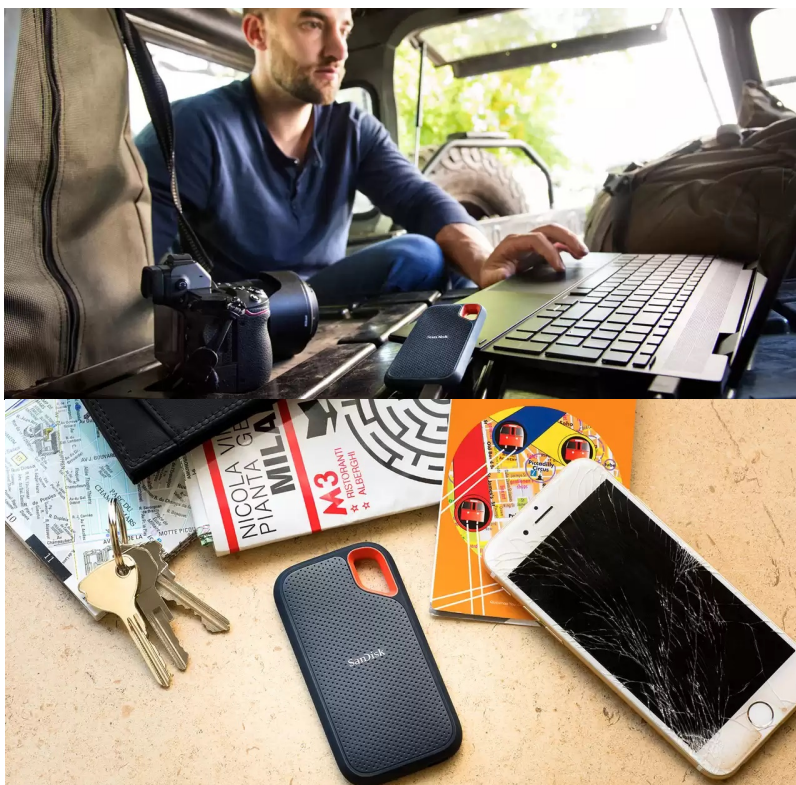

SANDISK EXTREME PORTABLE V2 500GB

Cena celkem:	5 647 Kč
	(bez DPH: 4 667 Kč)
Běžná cena:	6 212 Kč
Ušetříte:	565 Kč
Kód zboží:	SSDSAN1040
Part No.:	SDSSDE61-500G-G25
Záruka:	36 měs.
Stav:	Nové zboží

Popis

SanDisk Extreme Portable V2 - pro život i data v pohybu

Externí SSD disk SanDisk Extreme Portable V2 je ideální volbou pro všechny, kteří preferují život v pohybu a svá data chtějí mít vždy po ruce. Vynikají dokonalým spojením odolnosti a vysoké přenosové rychlosti dat. **Úložiště s kapacitou 500 GB** představuje dostatečnou kapacitu pro vaše data, tvůrčí činnost a další projekty nebo multimediální obsah.

Tento rychlík **SanDisk Extreme Portable V2** se chlubí i precizně odvedenou **konstrukcí a silikonovým pouzdem**, což zajišťuje pevnost a odolnost proti pádu z výšky až 2 metry a krytí **IP55** poskytuje **ochranu vůči vodě a prachu**. O poškození při přenášení, fotografování a jiných aktivitách v terénu nemusíte mít strach z poškození. Na cestách můžete disk **SanDisk Extreme Portable V2** také připevnit k opasku nebo batohu pomocí poutka. Uložená data budou v bezpečí také díky heslu s **256bitovým AES šifrováním**.

SanDisk Extreme Portable V2 500 GB

Externí SSD disk s kapacitou **500 GB** a rychlostí čtení **až 1050 MB/s** je ideálním vysokorychlostním úložištěm pro snímky, videa a zvukové soubory s vysokým rozlišením. Disk je odolný vůči nárazům, vibracím a díky krytí **IP55** také proti prachu či rozlité vody. Disk je možné zabezpečit **heslem s 256bitovým AES šifrováním**. Připojení je realizováno skrze rozhraní **USB-C 3.2 Gen2**.