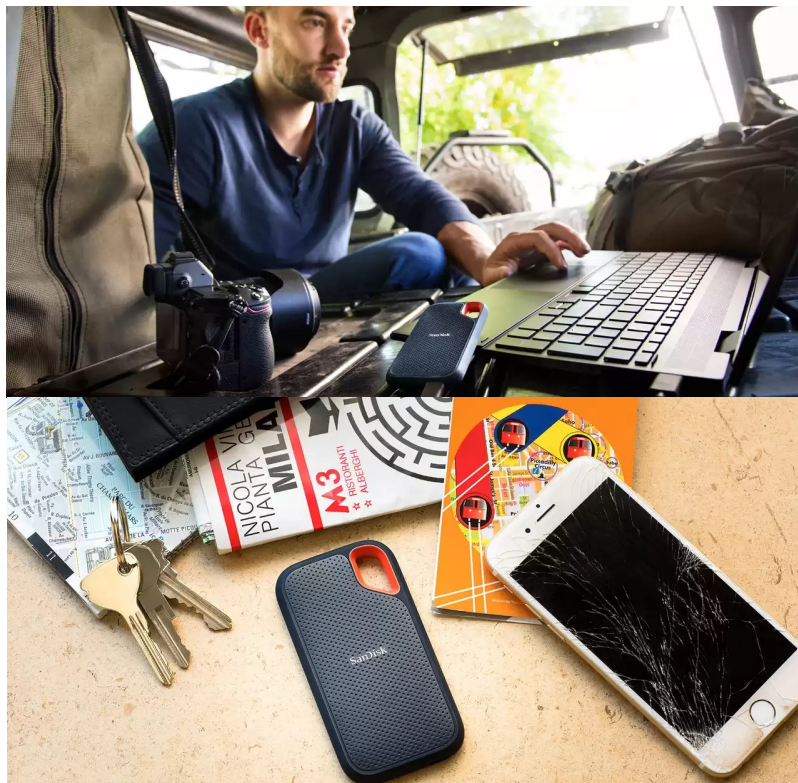

SANDISK EXTREME PORTABLE V2 1TB

Cena celkem:	7 141 Kč
	(bez DPH: 5 901 Kč)
Běžná cena:	7 855 Kč
Ušetříte:	714 Kč
Kód zboží:	SSDSAN1045
Part No.:	SDSSDE61-1T00-G25
Záruka:	36 měs.
Stav:	Nové zboží

Popis

SanDisk Extreme Portable V2 - pro život i data v pohybu

Externí SSD disk SanDisk Extreme Portable V2 je ideální volbou pro všechny, kteří preferují život v pohybu a svá data chtějí mít vždy po ruce. Vynikají dokonalým spojením odolnosti a vysoké přenosové rychlosti dat. **Úložiště s kapacitou 1 TB** představuje obří kapacitu pro vaše data, tvůrčí činnost a další projekty nebo multimediální obsah.

Tento rychlík **SanDisk Extreme Portable V2** se chlubí i precizně odvedenou **konstrukcí a silikonovým pouzdem**, což zajišťuje pevnost a odolnost proti pádu z výšky až 2 metry a krytí **IP55** poskytuje **ochranu vůči vodě a prachu**. O poškození při přenášení, fotografování a jiných aktivitách v terénu nemusíte mít strach z poškození. Na cestách můžete disk **SanDisk Extreme Portable V2** také připevnit k opasku nebo batohu pomocí poutka. Uložená data budou v bezpečí také díky heslu s **256bitovým AES šifrováním**.

SanDisk Extreme Portable V2 1 TB

Externí SSD disk s kapacitou **1 TB** a rychlostí čtení **až 1050 MB/s** je ideálním vysokorychlostním úložištěm pro snímky, videa a zvukové soubory s vysokým rozlišením. Disk je odolný vůči nárazům, vibracím a díky krytí **IP55** také proti prachu či rozlití vody. Disk je možné zabezpečit **heslem s 256bitovým AES šifrováním**. Připojení je realizováno skrze rozhraní **USB-C 3.2 Gen2**.