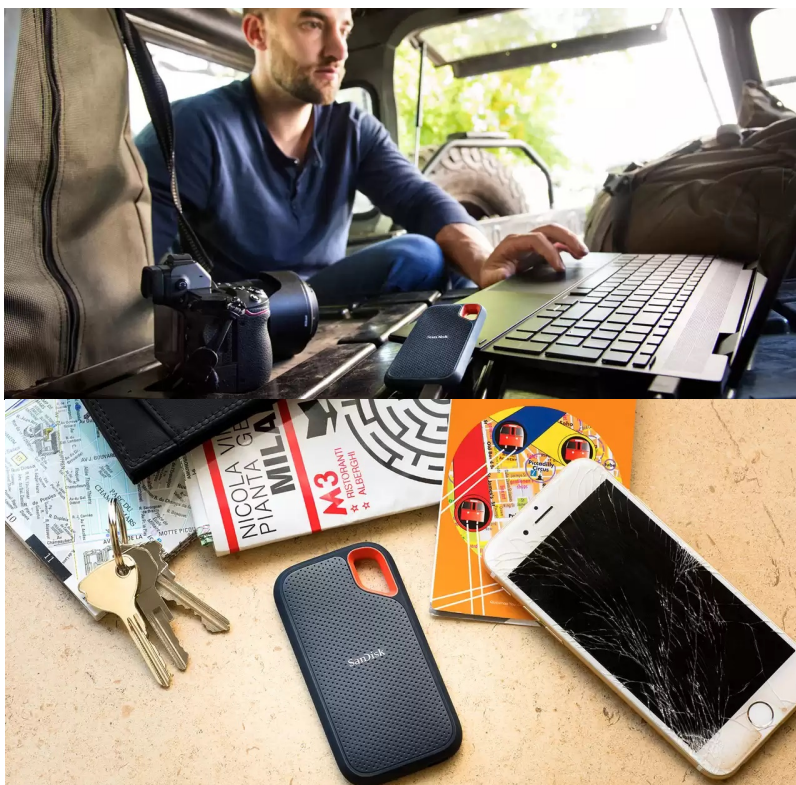

## SanDisk Extreme Portable V2 - pro život i data v pohybu

Externí SSD disk SanDisk Extreme Portable V2 je ideální volbou pro všechny, kteří preferují život v pohybu a svá data chtějí mít vždy po ruce. Vynikají dokonalým spojením odolnosti a vysoké přenosové rychlosti dat. **Úložiště s kapacitou 2 TB** představuje obří kapacitu pro vaše data, tvůrčí činnost a další projekty nebo multimediální obsah.

Tento rychlík **SanDisk Extreme Portable V2** se chlubí i precizně odvedenou **konstrukcí a silikonovým pouzdem**, což zajišťuje pevnost a odolnost proti pádu z výšky až 2 metry a krytí **IP55** poskytuje **ochranu vůči vodě a prachu**. O poškození při přenášení, fotografování a jiných aktivitách v terénu nemusíte mít strach z poškození. Na cestách můžete disk **SanDisk Extreme Portable V2** také připevnit k opasku nebo batohu pomocí poutka. Uložená data budou v bezpečí také díky heslu s **256bitovým AES šifrováním**.

### **SanDisk Extreme Portable V2 2 TB**

Externí SSD disk s kapacitou **2 TB** a rychlostí čtení až **1050 MB/s** je ideálním vysokorychlostním úložištěm pro snímky, videa a zvukové soubory s vysokým rozlišením. Disk je odolný vůči nárazům, vibracím a díky krytí **IP55** také proti prachu či rozlité vody. Disk je možné zabezpečit **heslem s 256bitovým AES šifrováním**. Připojení je realizováno skrze rozhraní **USB-C 3.2 Gen2**.