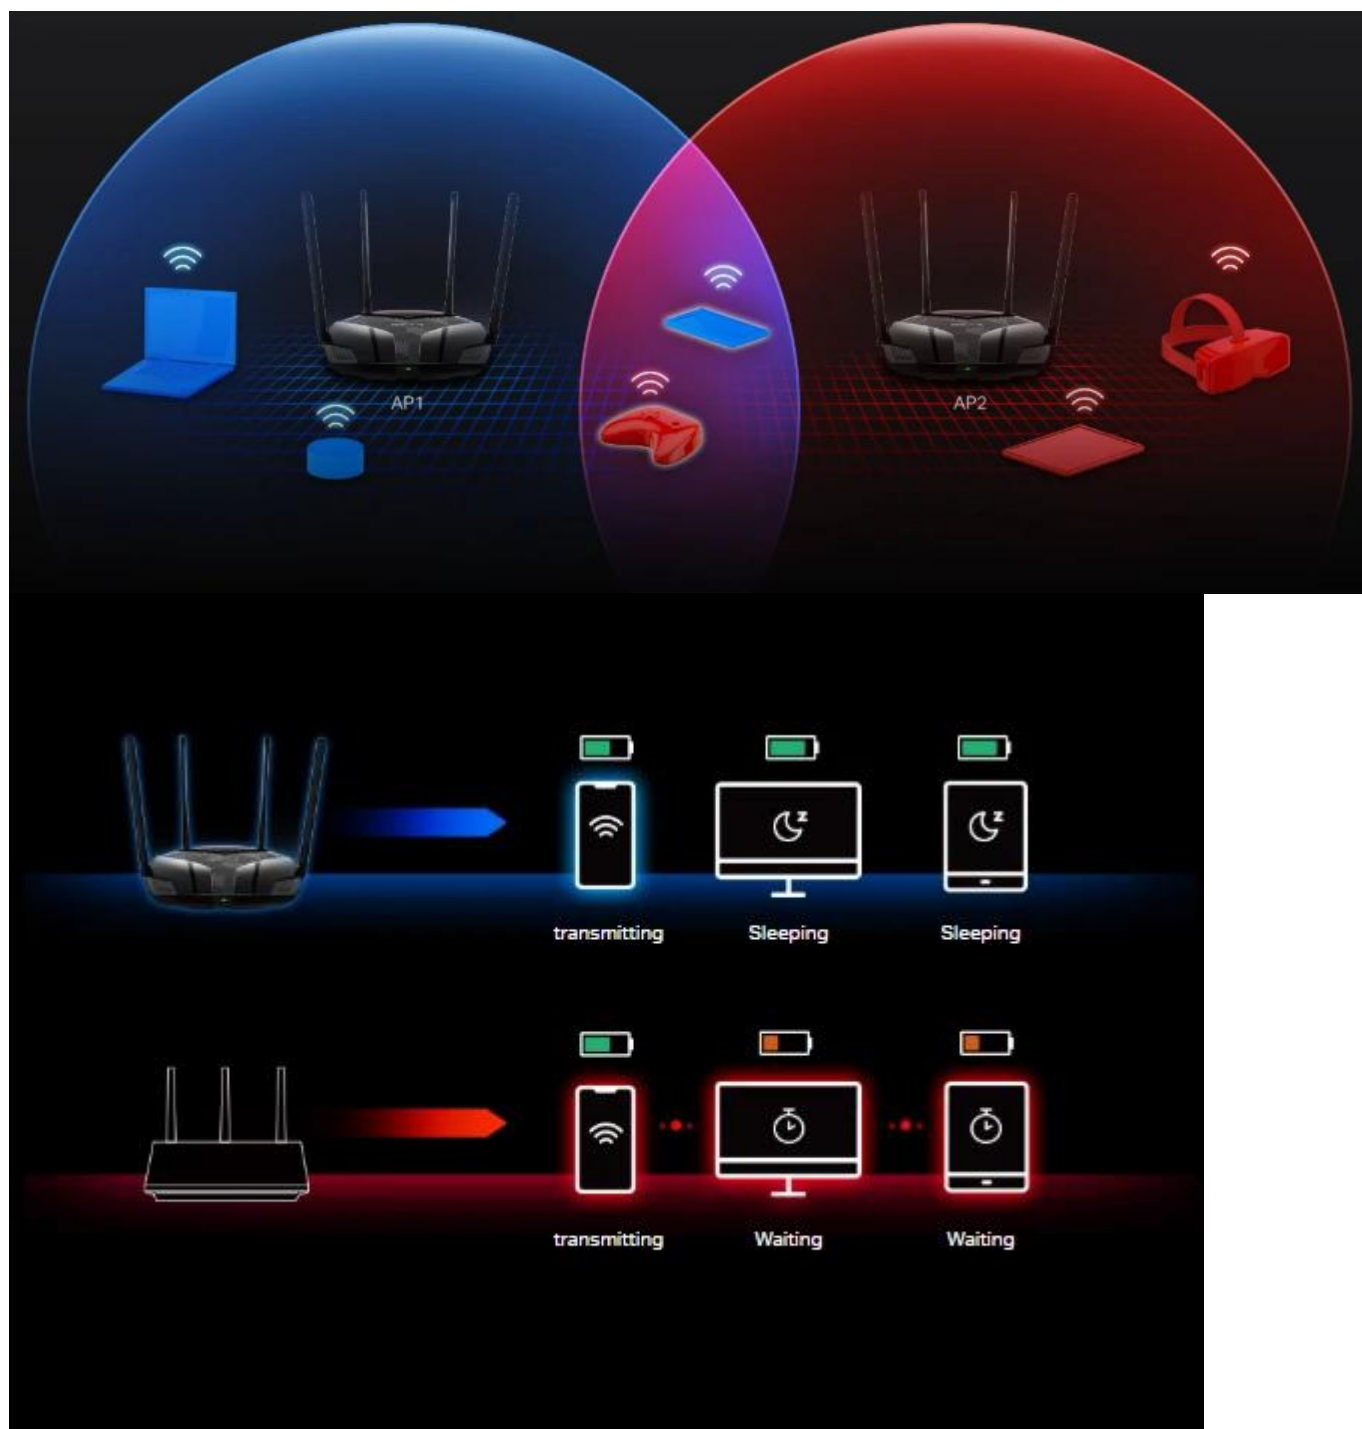

Méně Wi-Fi rušení

BSS Color označuje datové rámce z různých přístupových bodů, což pomáhá minimalizovat rušení signálu od vašich sousedů a zlepšit efektivitu přenosu.

Ekologické úspory energie

Target Wake Time snižuje spotřebu energie vašich mobilních a IoT zařízení během přenosů dat a prodlužuje výdrž baterie.

Smart Connect kombinuje dvě pásma v jedno

Vybavený Wi-Fi 6 nové generace jsou obě pásma 5 GHz i 2,4 GHz upgradována na nejnovější generaci. Smart Connect kombinuje pásma 2,4 GHz a 5 GHz do jediného Wi-Fi SSID a pomáhá vašim zařízením inteligentně vybrat nejlepší dostupné pásmo s silnějším signálem a rychlejší rychlostí. Tím zajišťuje, že vaše zařízení vždy běží optimálně, když se pohybujete po domě.